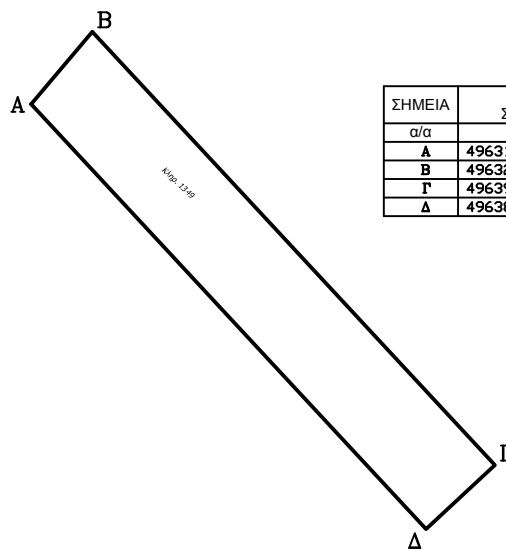

ΗΡΑΚΛΗΣ ΚΙΤΣΟΥ ΤΟΥ ΣΩΚΡΑΤΗ
ΣΥΝΟΔΕΥΕΙ ΤΗΝ ΑΡΙΘΜ. 26738/21-10-2014 ΠΡΑΞΗ ΧΑΡΑΚΤΗΡΙΣΜΟΥ

ΣΗΜΕΙΑ	ΠΙΝΑΚΑΣ ΣΥΝΤΕΤΑΓΜΕΝΩΝ	
	Χ	Ψ
Α	496314, 790	4461866, 010
Β	496325, 290	4461878, 490
Γ	496394, 690	4461803, 820
Δ	496382, 830	4461792, 800