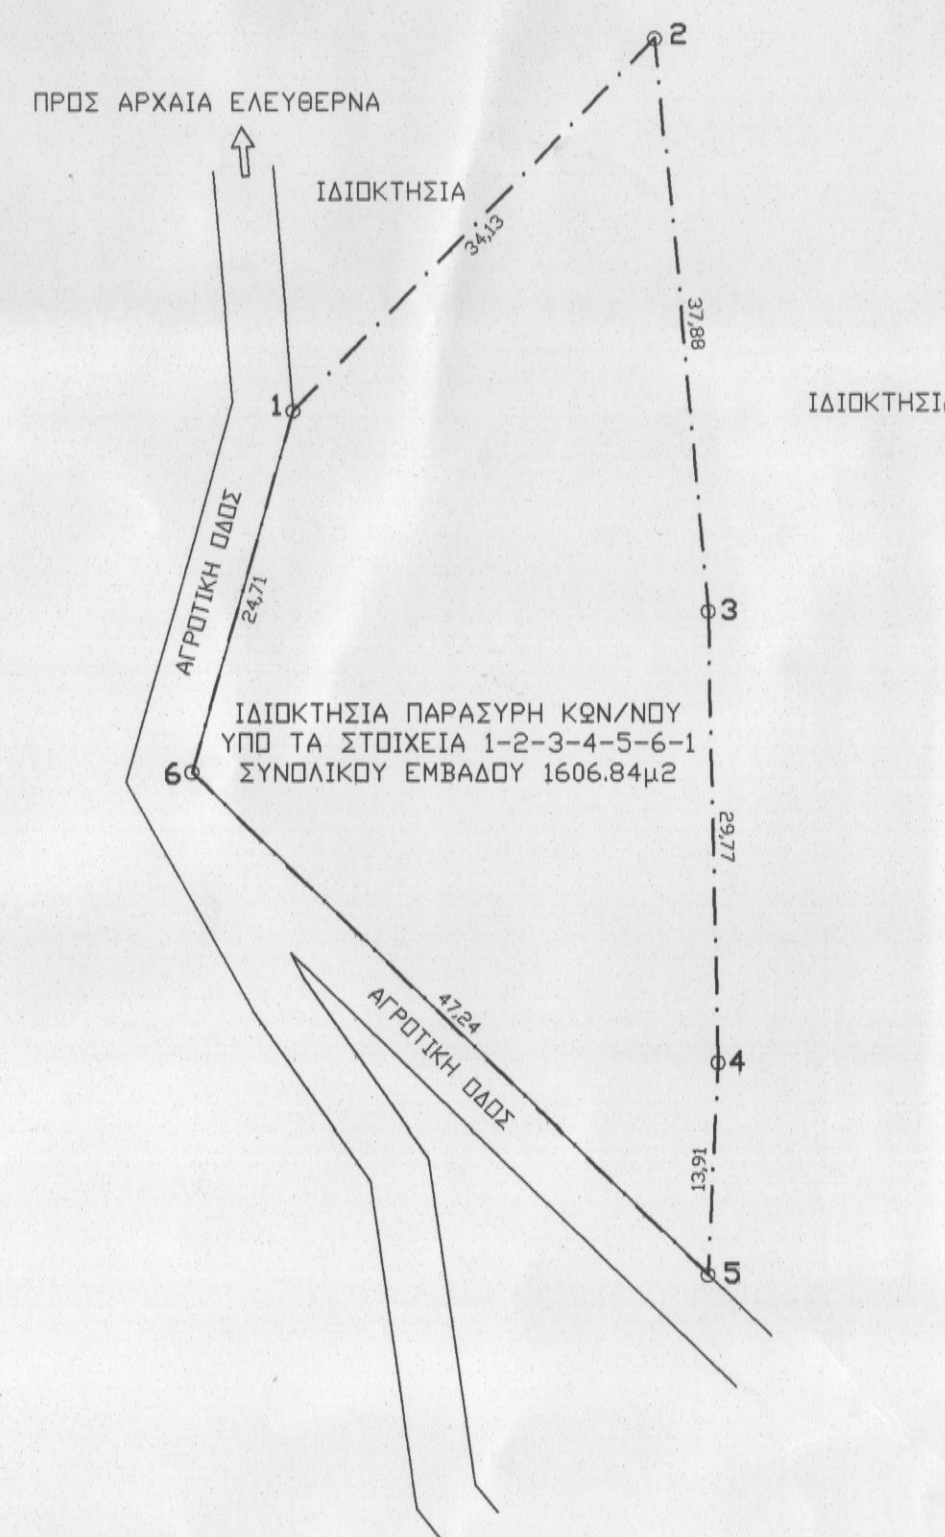

ΧΑΡΤΗΣ ΓΥΣ 951408

ΚΛΙΜΑΚΑ 1/5.000

**ΕΜΒΑΔΟΜΕΤΡΗΣΗ ΓΗΠΕΔΟΥ**  
 Με τη βοήθεια των ορθογωνικών συντεταγμένων των κορυφών του

ΣΗΜΕΙΟ	X	Y	ΜΗΚΟΣ
1	561854.91	3907252.38	34.13
2	561878.66	3907276.88	37.88
3	561882.03	3907239.15	29.77
4	561882.69	3907209.39	13.91
5	561888.03	3907195.90	47.24
6	561848.29	3907228.57	24.71
1	561854.91	3907252.38	

$E = 1/2 \sum(X_i + X_{i+1})Y_i - \sum X_i Y_{i+1}$   
 $E = 1606.84 \mu^2$

ΩΔΟΓΡΑΦΙΚΟ ΣΚΑΡΙΦΗΜΑ  
 ΚΛΙΜΑΚΑ 1/10.000

**ΥΠΟΜΝΗΜΑ**

- Περιγραφή ιδιοκτησίας :
- Η υπό τα στοιχεία 1-2-3-4-5-6-1 ιδιοκτησία Κωνσταντίνου Παρασύρη θρίκεται επί θέσει "Σκίνος" εκτός των προσωρινών ορίων του οικισμού Αρχαία Ελεύθερνα Δήμου Ρεθύμνου, Περιφερειακής Ενότητας Ρεθύμνου (ΦΕΚ 96/2012 Α.Α.Π.)
- Εμβαδόν ιδιοκτησίας : 1606.84 μ<sup>2</sup>
- Απόσταση από το προσωρινό όριο του οικισμού Αρχαία Ελεύθερνα : 1390.00μ
- Απόσταση από τον αρχαιοθρησκευτικό χώρο Ελεύθερνας : 330.00μ
- Τα όρια εδεικνύονταν από τον ιδιοκτήτη.
- Χάρτης Γ.Υ.Σ. 9514\_8
- Η ιδιοκτησία θρίκεται εκτός ζώνης natura.