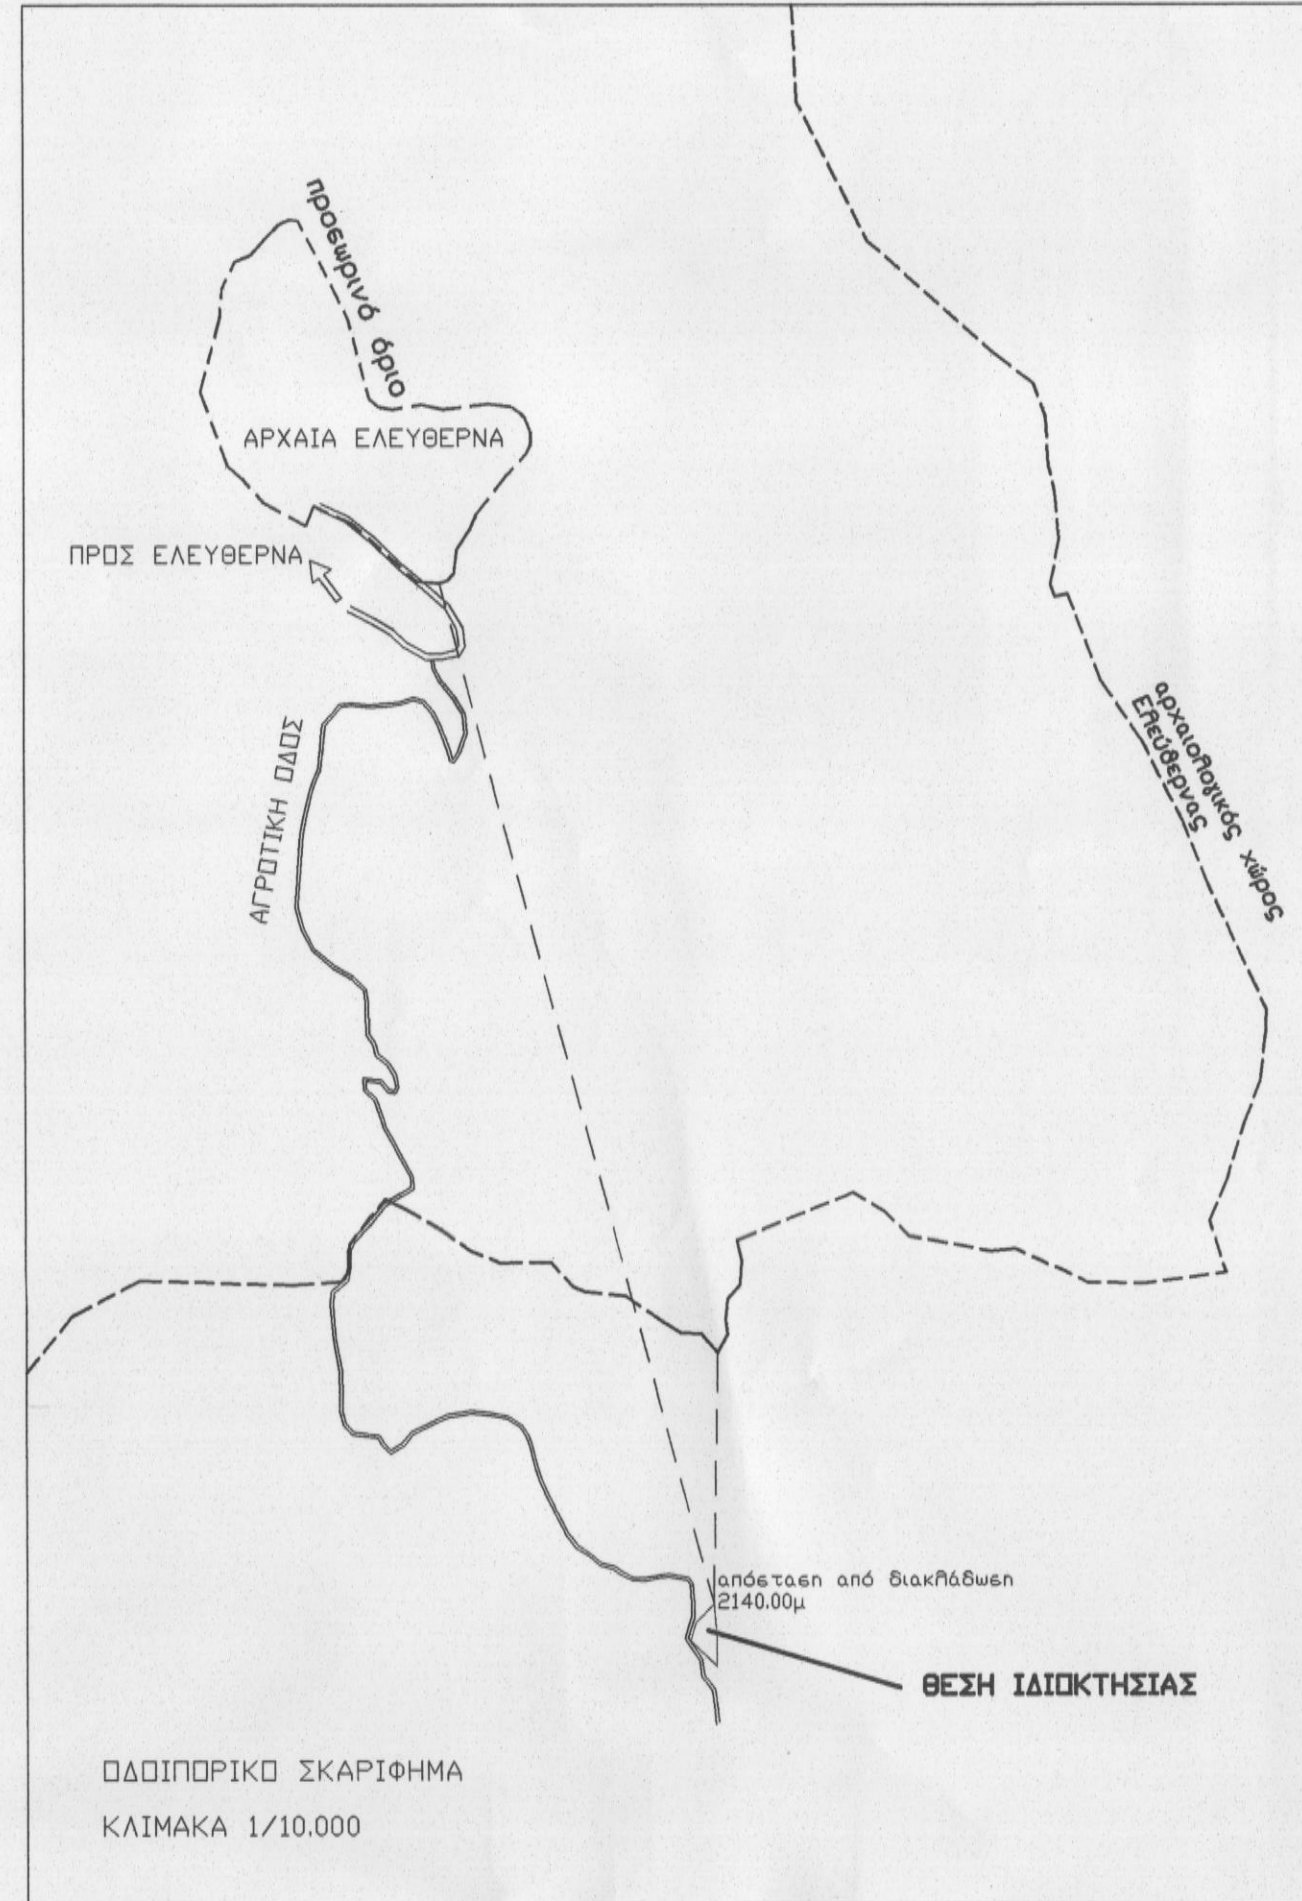

ΧΑΡΤΗΣ ΓΥΣ 951408

ΚΛΙΜΑΚΑ 1/5.000

**ΕΜΒΑΔΟΜΕΤΡΗΣΗ ΓΗΠΕΔΟΥ**  
 Με τη βοήθεια των ορθογωνικών συντεταγμένων των κορυφών του

ΣΗΜΕΙΟ	X	Y	ΜΗΚΟΣ
1	561854.91	3907252.38	34.13
2	561878.66	3907276.88	37.88
3	561882.03	3907239.15	29.77
4	561882.69	3907209.39	13.91
5	561888.03	3907195.90	47.24
6	561848.29	3907228.57	24.71
1	561854.91	3907252.38	

$E = 1/2 \sum(X_i + X_{i+1})Y_i - \sum X_i Y_{i+1}$   
 $E = 1606.84 \mu^2$

ΩΔΟΓΡΑΦΙΚΟ ΣΚΑΡΙΦΗΜΑ  
 ΚΛΙΜΑΚΑ 1/10.000

**ΥΠΟΜΝΗΜΑ**

- Περιγραφή ιδιοκτησίας :
- Η υπό τα στοιχεία 1-2-3-4-5-6-1 ιδιοκτησία Κωνσταντίνου Παρασύρη θρίκεται επί θέσει "Σκίνος" εκτός των προσωρινών ορίων του οικισμού Αρχαία Ελεύθερνα Δήμου Ρεθύμνου, Περιφερειακής Ενότητας Ρεθύμνου (ΦΕΚ 96/2012 Α.Α.Π.)
- Εμβαδόν ιδιοκτησίας : 1606.84 μ<sup>2</sup>
- Απόσταση από το προσωρινό όριο του οικισμού Αρχαία Ελεύθερνα : 1390.00μ
- Απόσταση από τον αρχαιοθρησκευτικό χώρο Ελεύθερνας : 330.00μ
- Τα όρια εδεικνύονταν από τον ιδιοκτήτη.
- Χάρτης Γ.Υ.Σ. 9514\_8
- Η ιδιοκτησία θρίκεται εκτός ζώνης natura.

ΙΔΙΟΚΤΗΤΗΣ: ΠΑΡΑΣΥΡΗΣ ΚΩΝΣΤΑΝΤΙΝΟΣ ΤΟΥ ΚΩΝΣΤΑΝΤΙΝΟΥ  
 ΕΝΔΙΚΙΑΣΤΗΣ: ΡΑΣΟΥΛΗΣ ΕΜΜΑΝΟΥΗΛ ΤΟΥ ΣΤΥΛΙΑΝΟΥ

ΜΕΛΕΤΗ : ΒΟΥΡΒΑΧΑΚΗΣ ΘΕΟΔΩΡΟΣ  
 ΠΟΛΙΤΙΚΟΣ ΜΗΧΑΝΙΚΟΣ

ΘΕΣΗ: ΘΕΣΗ "ΣΚΙΝΟΣ" ΕΚΤΟΣ ΟΡΙΩΝ ΟΙΚΙΣΜΟΥ ΑΡΧΑΙΑΣ ΕΛΕΥΘΕΡΝΑΣ  
 (ΠΡΙΝΕ) ΔΗΜΟΥ ΡΕΘΥΜΝΗΣ ΠΕΡΙΦΕΡΕΙΑΚΗΣ ΕΝΟΤΗΤΑΣ ΡΕΘΥΜΝΟΥ