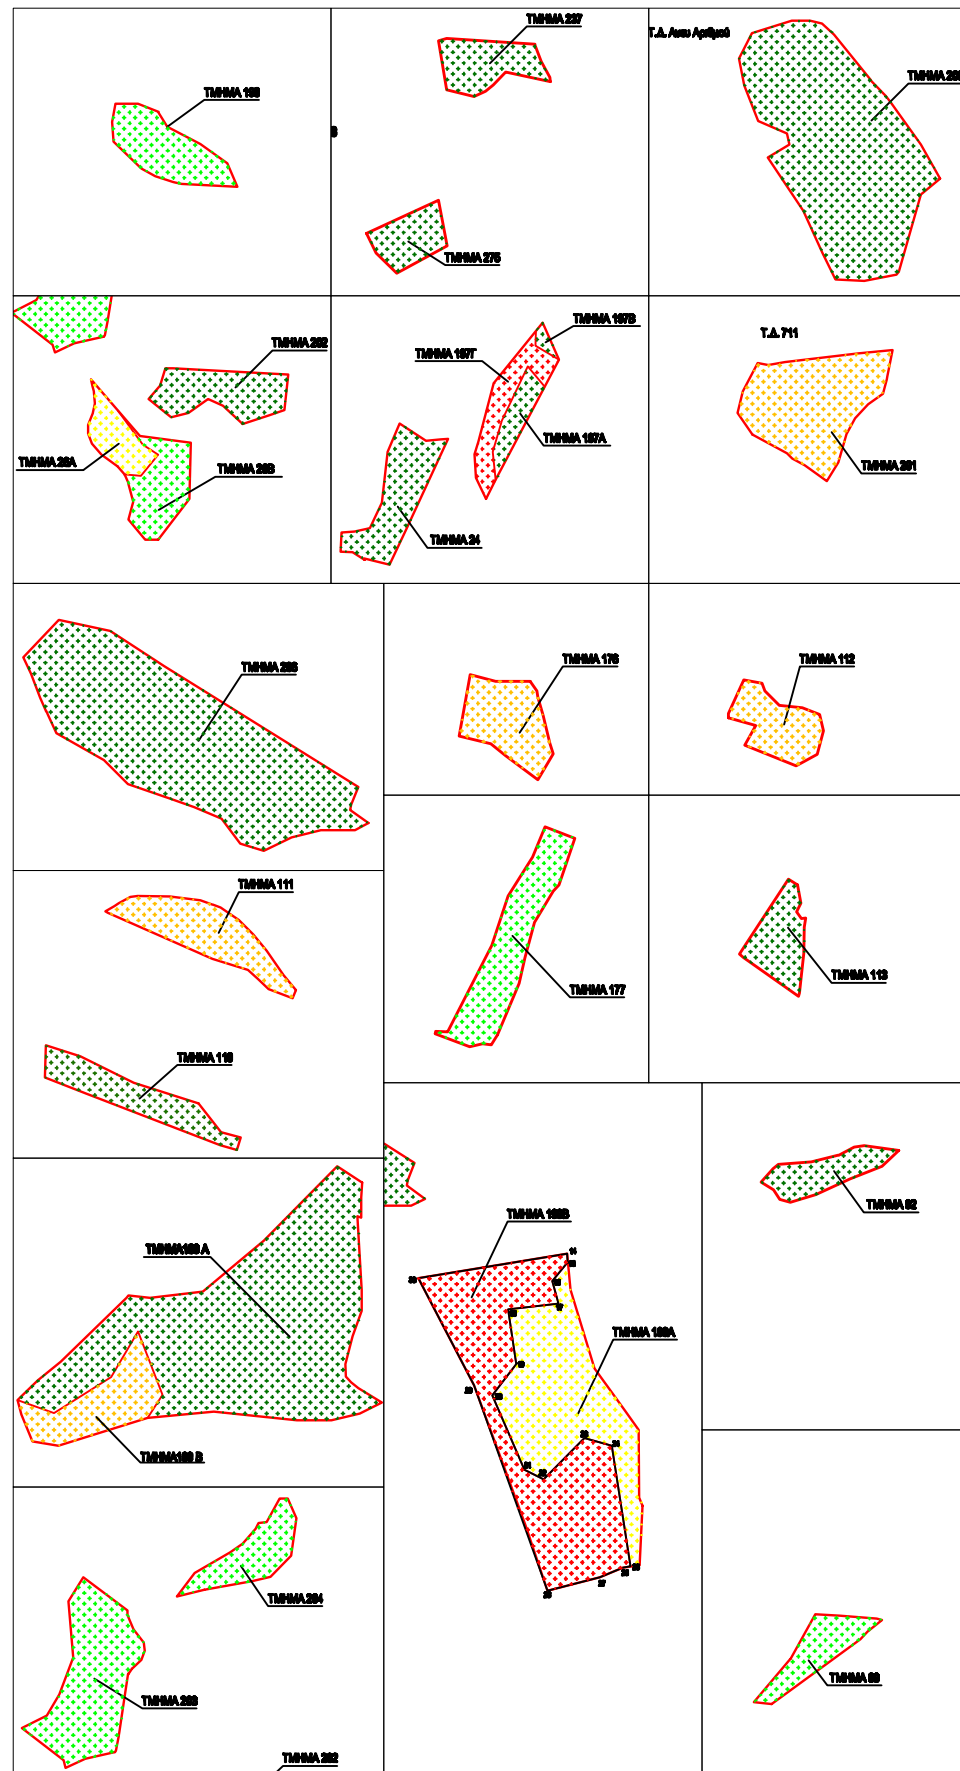

Απεικόνιση τμημάτων σε Κλίμακα 1:2.000

Απεικόνιση τμημάτων σε Αποσπάσματα χάρτη Γ.Υ.Σ. με Κλίμακα 1:5.000

Το αναρτώμενο σχεδιάγραμμα αποτελεί σκόκιση του πρωτοτύπου σε διαστάσεις Α3.

ΔΙΕΥΘΥΝΣΗ ΔΑΣΩΝ ΔΩΔΕΚΑΝΗΣΟΥ

ΤΟΠΟΓΡΑΦΙΚΟ ΔΙΑΓΡΑΜΜΑ

Λήξει στη αρ. πρωτ. 80988 / 27 - 10 - 2014 πράξη χαρακτηρισμού της Δίσης Δασών Δωδίκου

ΥΠΟΜΝΗΜΑ

Το παρόν τοπογραφικό διάγραμμα συντάχθηκε βάσει στοιχείων του Τμήματος Τοπογραφίας Επισκοπικού και Αναδάσμου της Δίσης Αγροτικής Οικονομίας Δωδίκου και συνοδεύει την έκδοση πράξης χαρακτηρισμού 23 εδαφικών τμημάτων (21 τμημάτων Τ.Δ. του Αγροκτήματος Καλαμών και 2 τμημάτων Τ.Δ. του Αγροκτήματος Μαρτσίου (Δίση και Νήσου Ρόδου)). Τα χαρακτηρισθέντα με την παρούσα τμήματα προσδιορίζονται με βάση τις συντεταγμένες των κορυφών τους στο ΕΓΣΑ '87 όπως αναγράφονται στο καίμενο της πράξης χαρακτηρισμού.

- = Αναδάσωση έκταση (Τμήματα 1977 του Τ.Δ. 94 Αγροκτήματος Μαρτσίου και 1988 του Τ.Δ. 890 Αγροκτήματος Καλαμών)
- = Δάσος (Τμήματα 24 του Τ.Δ. 88 Αγροκτήματος Μαρτσίου, 92, 99, 109Α, 110 και 113 του Τ.Δ. 489 Αγροκ. Καλαμών, 197Α και 197Β του Τ.Δ. 94 Αγροκ. Μαρτσίου, 198 του Τ.Δ. 198 Αγροκ. Καλαμών, 200 εντός όνου αριθμού Τ.Δ. Αγροκ. Καλαμών, 202 και 203 του Τ.Δ. 538 Αγροκ. Καλαμών, 275 του Τ.Δ. 186 Αγροκ. Καλαμών και 288 του Τ.Δ. 890 Αγροκ. Καλαμών.)
- = Δασική έκταση (Τμήματα 288 και 204 του Τ.Δ. 538, 177 του Τ.Δ. 489 και 237 του Τ.Δ. 186 Αγροκ. Καλαμών)
- = Μη Δασική (Χορτολιβαδική) έκταση (Τμήμα 108Β του Τ.Δ. 489 Αγροκτήματος Καλαμών)
- = Μη Δασική (Αγροτική) έκταση (Τμήματα 111, 112, 178 του Τ.Δ. 489 Αγροκτήματος Καλαμών και 201 του Τ.Δ. 711 Αγροκτήματος Καλαμών)