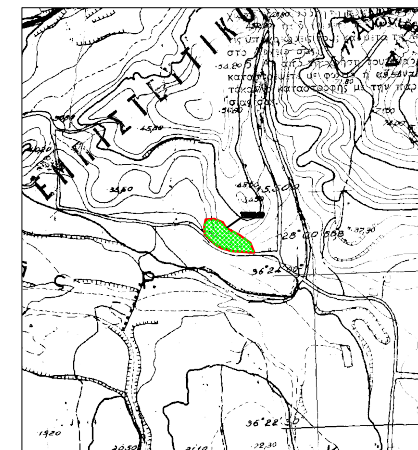

Απεικόνιση τμημάτων σε Κλίμακα 1:2.000

Απεικόνιση τμημάτων σε Αποσπάσματα χάρτη Γ.Υ.Σ. με Κλίμακα 1:5.000

Το αναρτώμενο σχεδιάγραμμα αποτελεί σκόκιση του πρωτοτύπου σε διαστάσεις Α3.

ΔΙΕΥΘΥΝΣΗ ΔΑΣΩΝ ΔΩΔΕΚΑΝΗΣΟΥ

ΤΟΠΟΓΡΑΦΙΚΟ ΔΙΑΓΡΑΜΜΑ

Λήξει στη αρ. πρωτ. 80988 / 27 - 10 - 2014 πράξη χαρακτηρισμού της Δίσης Δασών Δωδίκου

ΥΠΟΜΝΗΜΑ

Το παρόν τοπογραφικό διάγραμμα συντάχθηκε βάσει στοιχείων του Τμήματος Τοπογραφίας Επισκοπικού και Αναδάσμου της Δίσης Αγροτικής Οικονομίας Δωδίκου και συνοδεύει την έκδοση πράξης χαρακτηρισμού 23 εδαφικών τμημάτων (21 τμημάτων Τ.Δ. του Αγροκτήματος Καλαμών και 2 τμημάτων Τ.Δ. του Αγροκτήματος Μαρτσίου (Δίση και Νήσου Ρόδου)). Τα χαρακτηρισθέντα με την παρούσα τμήματα προσδιορίζονται με βάση τις συντεταγμένες των κορυφών τους στο ΕΓΣΑ '87 όπως αναγράφονται στο καίμενο της πράξης χαρακτηρισμού.