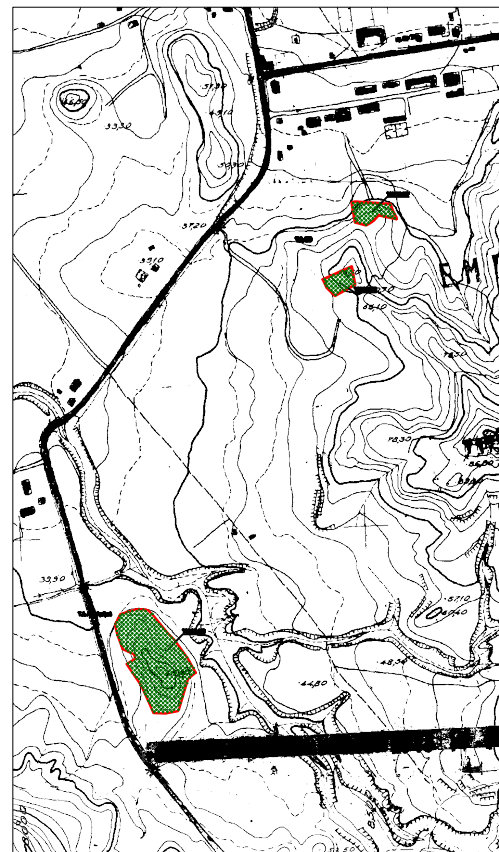

Απεικόνιση τμημάτων σε Κλίμακα 1:2.000

Απεικόνιση τμημάτων σε Αποσπάσματα χάρτη Γ.Υ.Σ. με Κλίμακα 1:5.000

Το αναρτώμενο σχεδιάγραμμα αποτελεί σκόκιση του πρωτοτύπου σε διαστάσεις Α3.

ΔΙΕΥΘΥΝΣΗ ΔΑΣΩΝ ΔΩΔΕΚΑΝΗΣΟΥ

ΤΟΠΟΓΡΑΦΙΚΟ ΔΙΑΓΡΑΜΜΑ

Λήξει στη αρ. πρωτ. 80988 / 27 - 10 - 2014 πράξη χαρακτηρισμού της Δίσης Δασών Δωδίκου

ΥΠΟΜΝΗΜΑ

Το παρόν τοπογραφικό διάγραμμα συντάχθηκε βάσει στοιχείων του Τμήματος Τοπογραφίας Επισκοπικού και Αναδάσμου της Δίσης Αγροτικής Οικονομίας Δωδίκου και συνοδεύει την έκδοση πράξης χαρακτηρισμού 23 εδαφικών τμημάτων (21 τμημάτων Τ.Δ. του Αγροκτήματος Καλαμών και 2 τμημάτων Τ.Δ. του Αγροκτήματος Μαρτσίου (Δίση και Νήσου Ρόδου)). Τα χαρακτηρισθέντα με την παρούσα τμήματα προσδιορίζονται με βάση τις συντεταγμένες των κορυφών τους στο ΕΓΣΑ '87 όπως αναγράφονται στο καίμενο της πράξης χαρακτηρισμού.