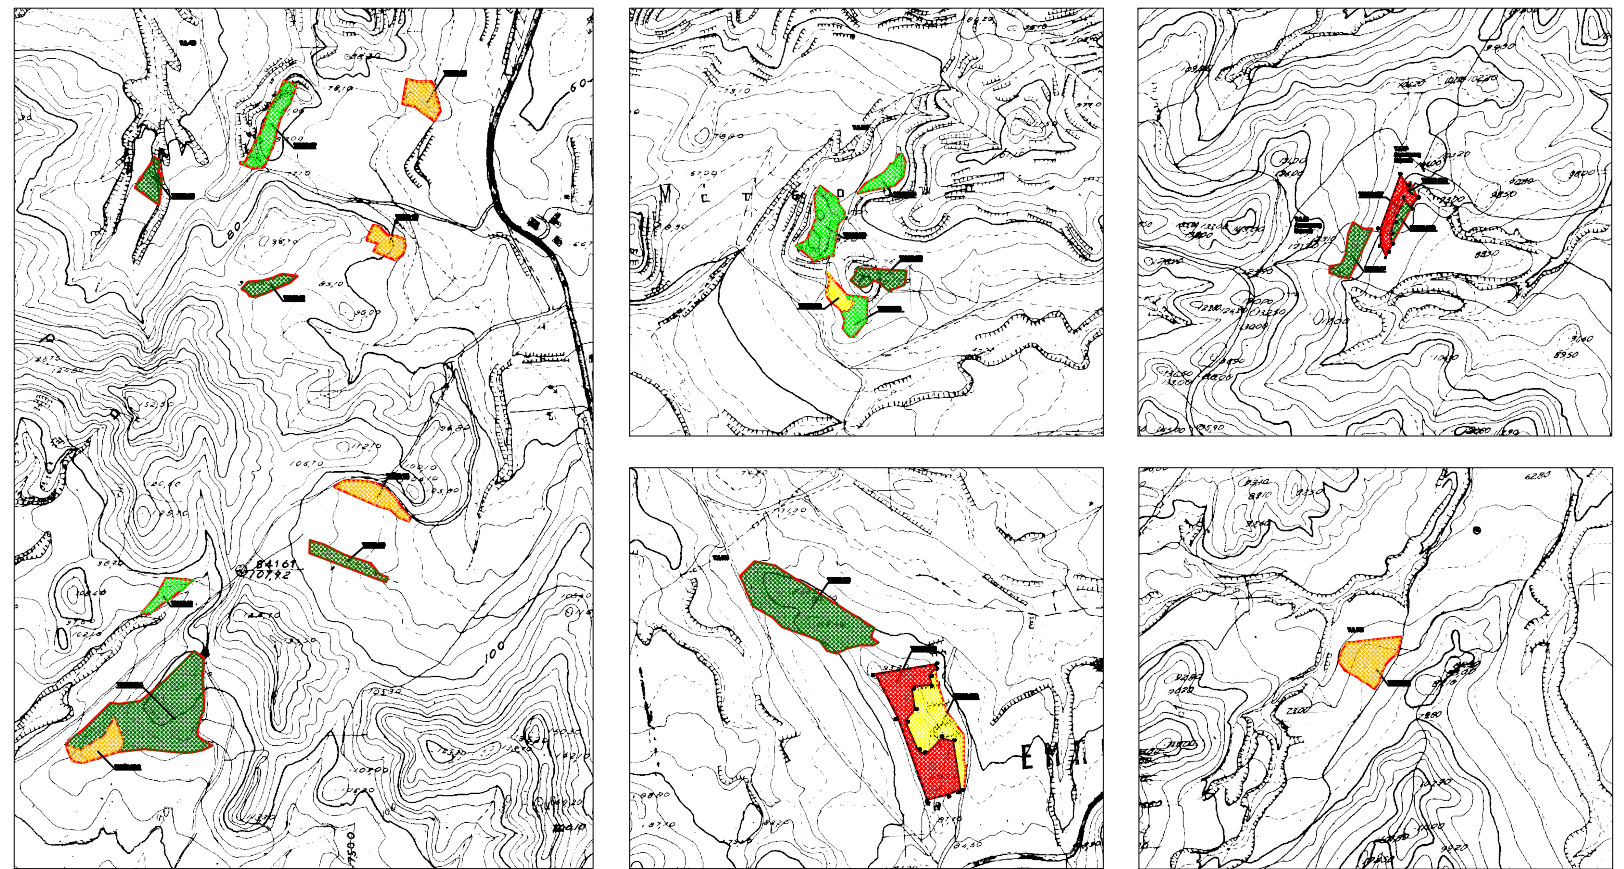

Απεικόνιση τμημάτων σε Κλίμακα 1:2.000

Απεικόνιση τμημάτων σε Αποσπάσματα χάρτη Γ.Υ.Σ. με Κλίμακα 1:5.000

Το αναρτώμενο σχεδιάγραμμα αποτελεί σκόκιση του πρωτοτύπου σε διαστάσεις Α3.

ΔΙΕΥΘΥΝΣΗ ΔΑΣΩΝ ΔΩΔΕΚΑΝΗΣΟΥ

ΤΟΠΟΓΡΑΦΙΚΟ ΔΙΑΓΡΑΜΜΑ

Λήξει στη αρ. πρωτ. 80988 / 27 - 10 - 2014 πράξη χαρακτηρισμού της Δίσης Δασών Δωδίκου

ΥΠΟΜΝΗΜΑ

Το παρόν τοπογραφικό διάγραμμα συντάχθηκε βάσει στοιχείων του Τμήματος Τοπογραφίας Επισκοπικού και Αναδάσμου της Δίσης Αγροτικής Οικονομίας Δωδίκου και συνοδεύει την έκδοση πράξης χαρακτηρισμού 23 εδαφικών τμημάτων (21 τμημάτων Τ.Δ. του Αγροκτήματος Καλαμών και 2 τμημάτων Τ.Δ. του Αγροκτήματος Μαρτσίου (Δίση και Νήσου Ρόδου)). Τα χαρακτηρισθέντα με την παρούσα τμήματα προσδιορίζονται με βάση τις συντεταγμένες των κορυφών τους στο ΕΓΣΑ '87 όπως αναγράφονται στο καίμενο της πράξης χαρακτηρισμού.

- = Αναδάσωση έκταση (Τμήματα 1977 του Τ.Δ. 94 Αγροκτήματος Μαρτσίου και 1988 του Τ.Δ. 890 Αγροκτήματος Καλαμών)
- = Δάσος (Τμήματα 24 του Τ.Δ. 88 Αγροκτήματος Μαρτσίου, 92, 99, 109Α, 110 και 113 του Τ.Δ. 489 Αγροκ. Καλαμών, 197Α και 197Β του Τ.Δ. 94 Αγροκ. Μαρτσίου, 198 του Τ.Δ. 198 Αγροκ. Καλαμών, 200 εντός όνου αριθμού Τ.Δ. Αγροκ. Καλαμών, 202 και 203 του Τ.Δ. 538 Αγροκ. Καλαμών, 275 του Τ.Δ. 186 Αγροκ. Καλαμών και 288 του Τ.Δ. 890 Αγροκ. Καλαμών.)
- = Δασική έκταση (Τμήματα 288 και 204 του Τ.Δ. 538, 177 του Τ.Δ. 489 και 237 του Τ.Δ. 186 Αγροκ. Καλαμών)
- = Μη Δασική (Χορτολιβαδική) έκταση (Τμήμα 108Β του Τ.Δ. 489 Αγροκτήματος Καλαμών)
- = Μη Δασική (Αγροτική) έκταση (Τμήματα 111, 112, 178 του Τ.Δ. 489 Αγροκτήματος Καλαμών και 201 του Τ.Δ. 711 Αγροκτήματος Καλαμών)