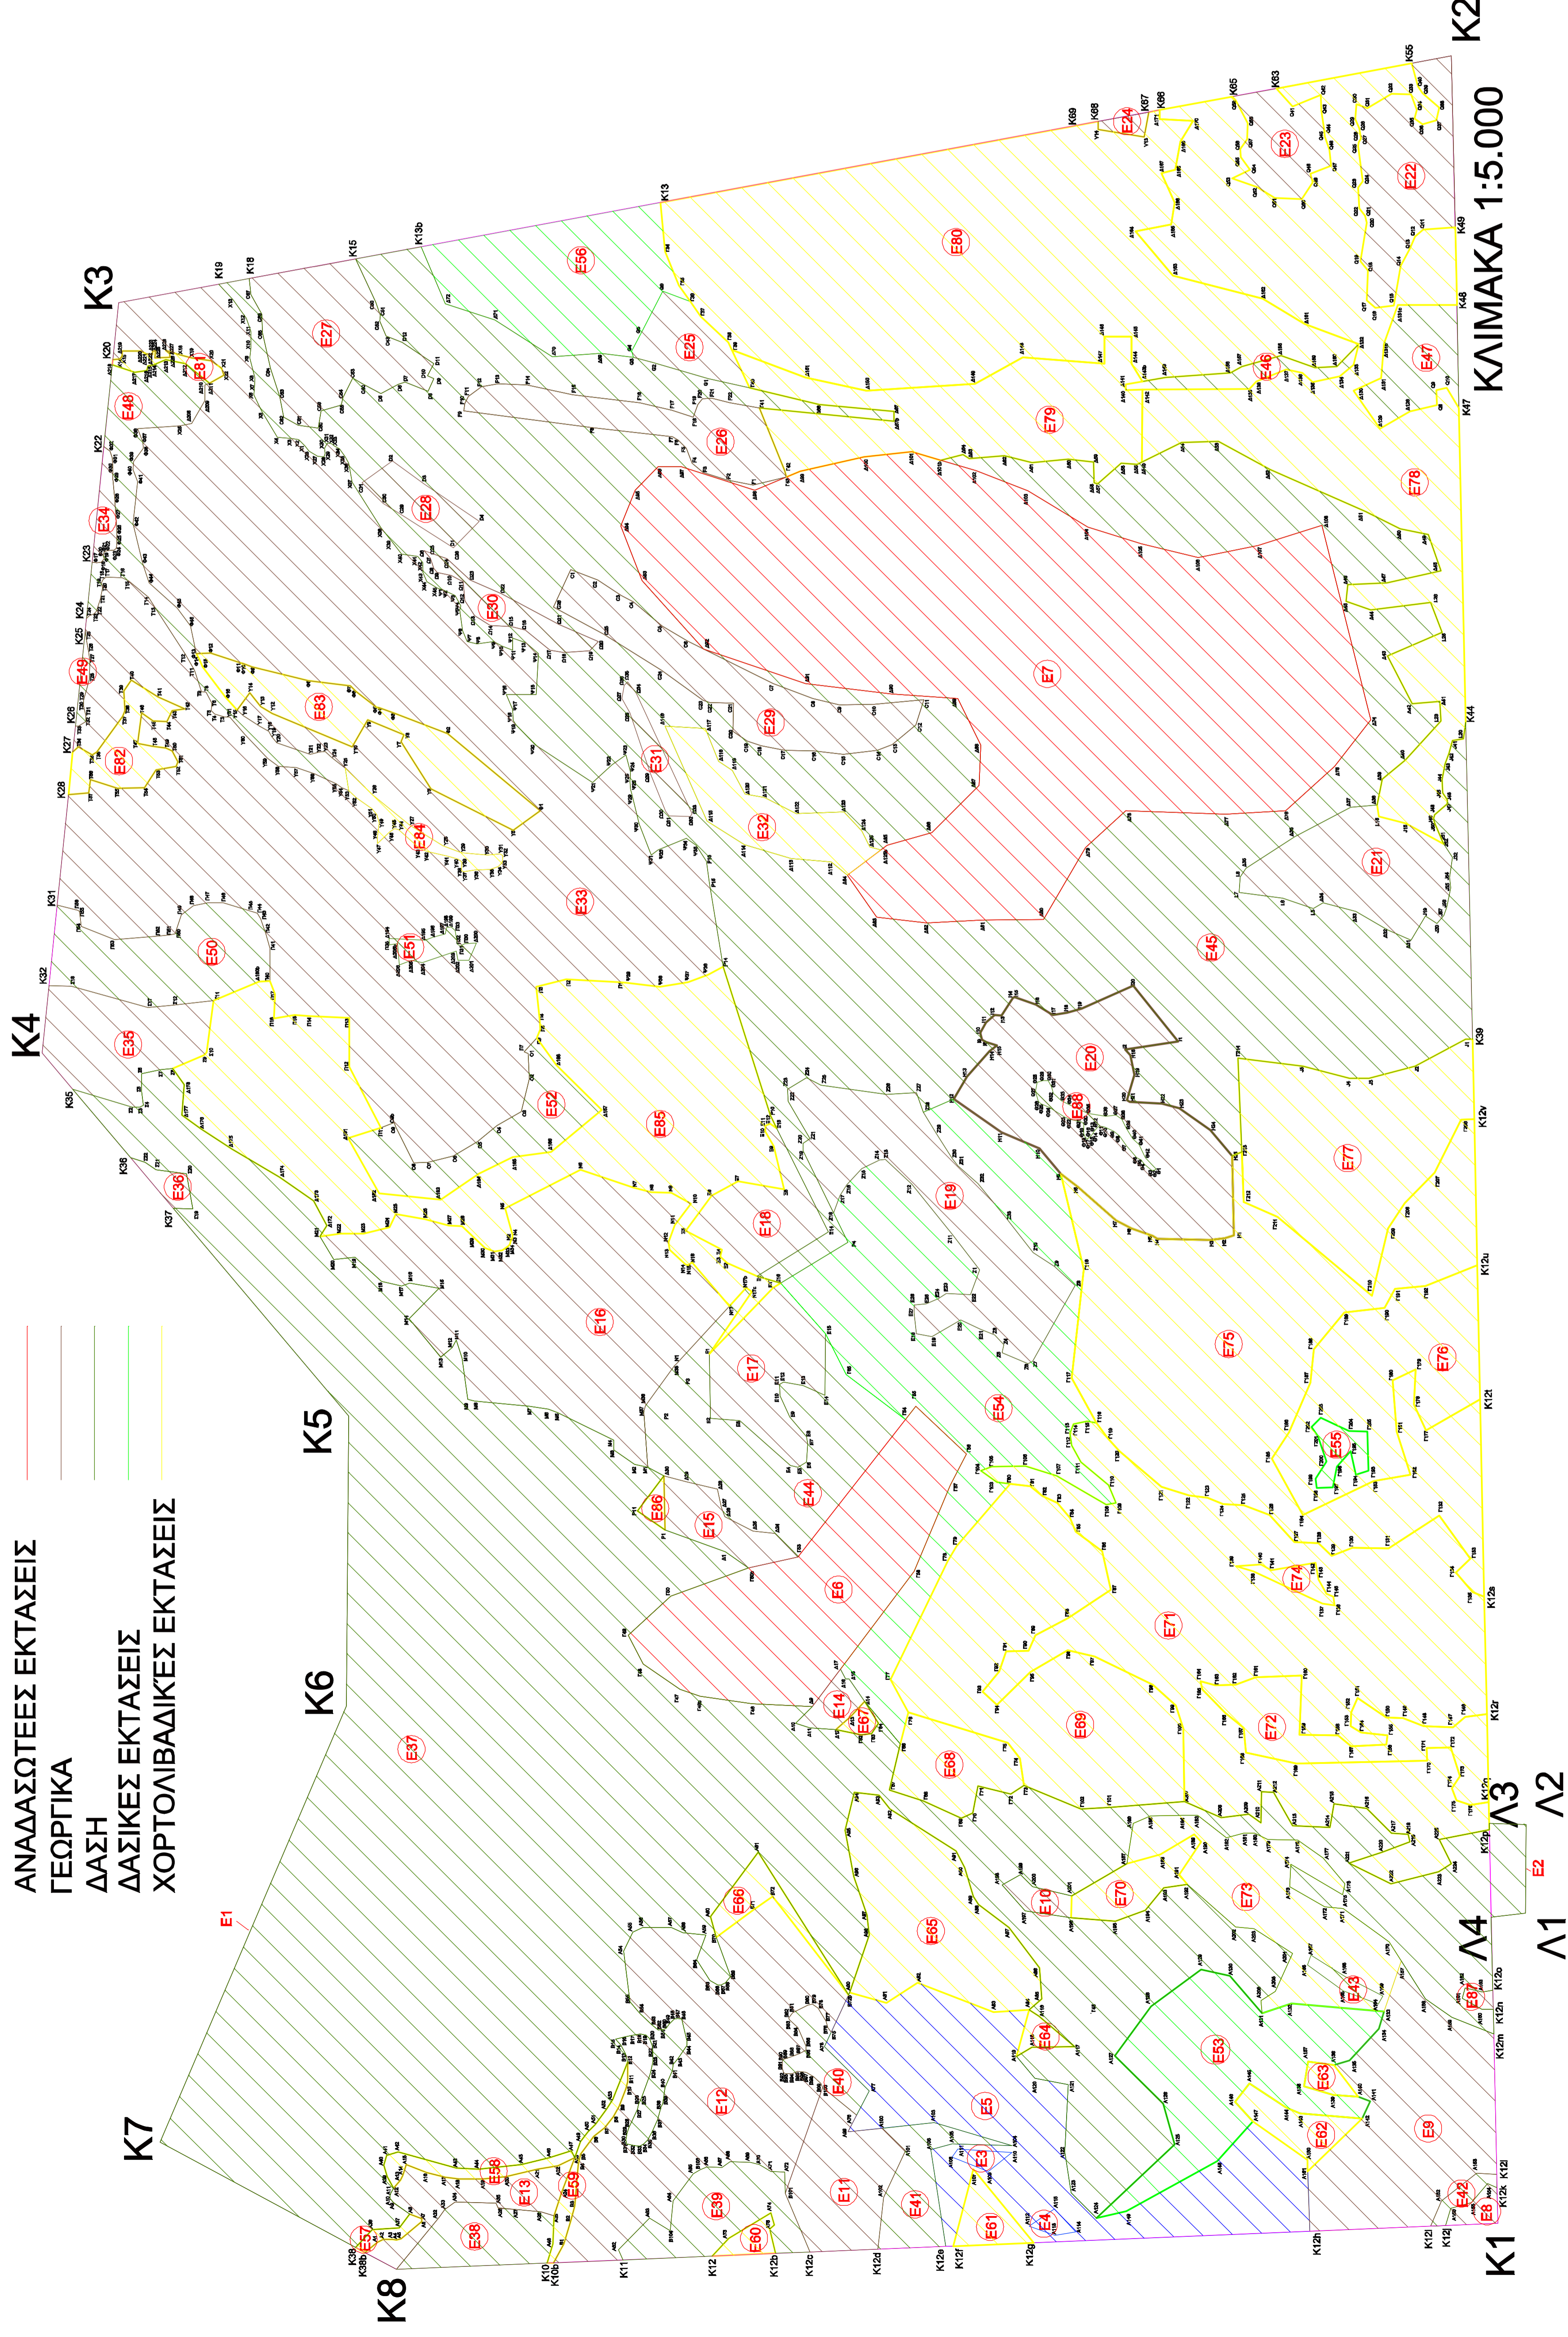

ΑΙΟΛΙΚΟ ΠΑΡΚΟ ΑΜΠΕΛΟΒΟΥΝΙ

ΠΟΛΥΓΩΝΟ ΕΡΓΟΥ

ΠΡΑΞΕΙΣ

ΑΝΑΔΑΣΩΤΕΕΣ ΕΚΤΑΣΕΙΣ

ΓΕΩΡΓΙΚΑ

ΔΑΣΗ

ΔΑΣΙΚΕΣ ΕΚΤΑΣΕΙΣ

ΧΟΡΤΟΛΙΒΑΔΙΚΕΣ ΕΚΤΑΣΕΙΣ

K2

ΚΑΙΜΑΚΑ 1:5.000

K1

A4

A3

A2

A1

E2

E1