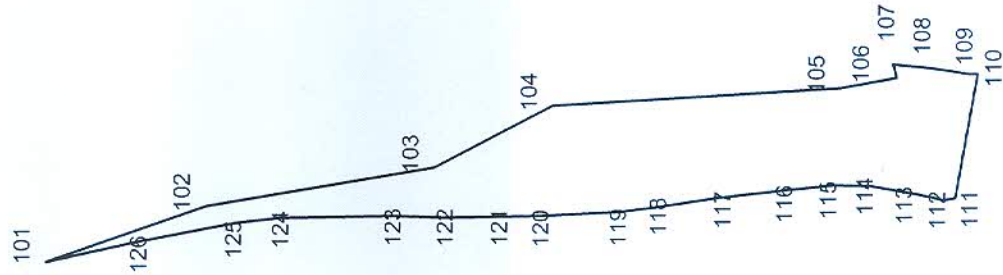

Πράξη χαρακτηρισμού με αρ.  
 πρωτ.  
 24219/12446/14-11-2014 της  
 Δελαπόρτα Θεοδώρας του  
 Στεφάνου

ΑΔΑ: 7Ν8ΖΟΡ1Φ-8ΑΜ

101	141350.585	4397682.670
102	141357.350	4397663.112
103	141362.026	4397635.337
104	141369.490	4397620.868
105	141371.559	4397585.890
106	141372.764	4397579.239
107	141374.440	4397579.606
108	141373.938	4397575.080
109	141373.236	4397570.505
110	141373.253	4397569.423
111	141358.280	4397572.145
112	141358.028	4397573.553
113	141358.691	4397576.555
114	141359.740	4397582.451
115	141359.827	4397586.737
116	141359.313	4397591.873
117	141358.323	4397600.766
118	141357.252	4397608.099
119	141356.656	4397612.845
120	141356.172	4397622.540
121	141356.091	4397626.907
122	141355.983	4397633.987
123	141356.185	4397640.613
124	141355.966	4397654.093
125	141355.368	4397659.446
126	141353.056	4397671.405
101	141350.585	4397682.670