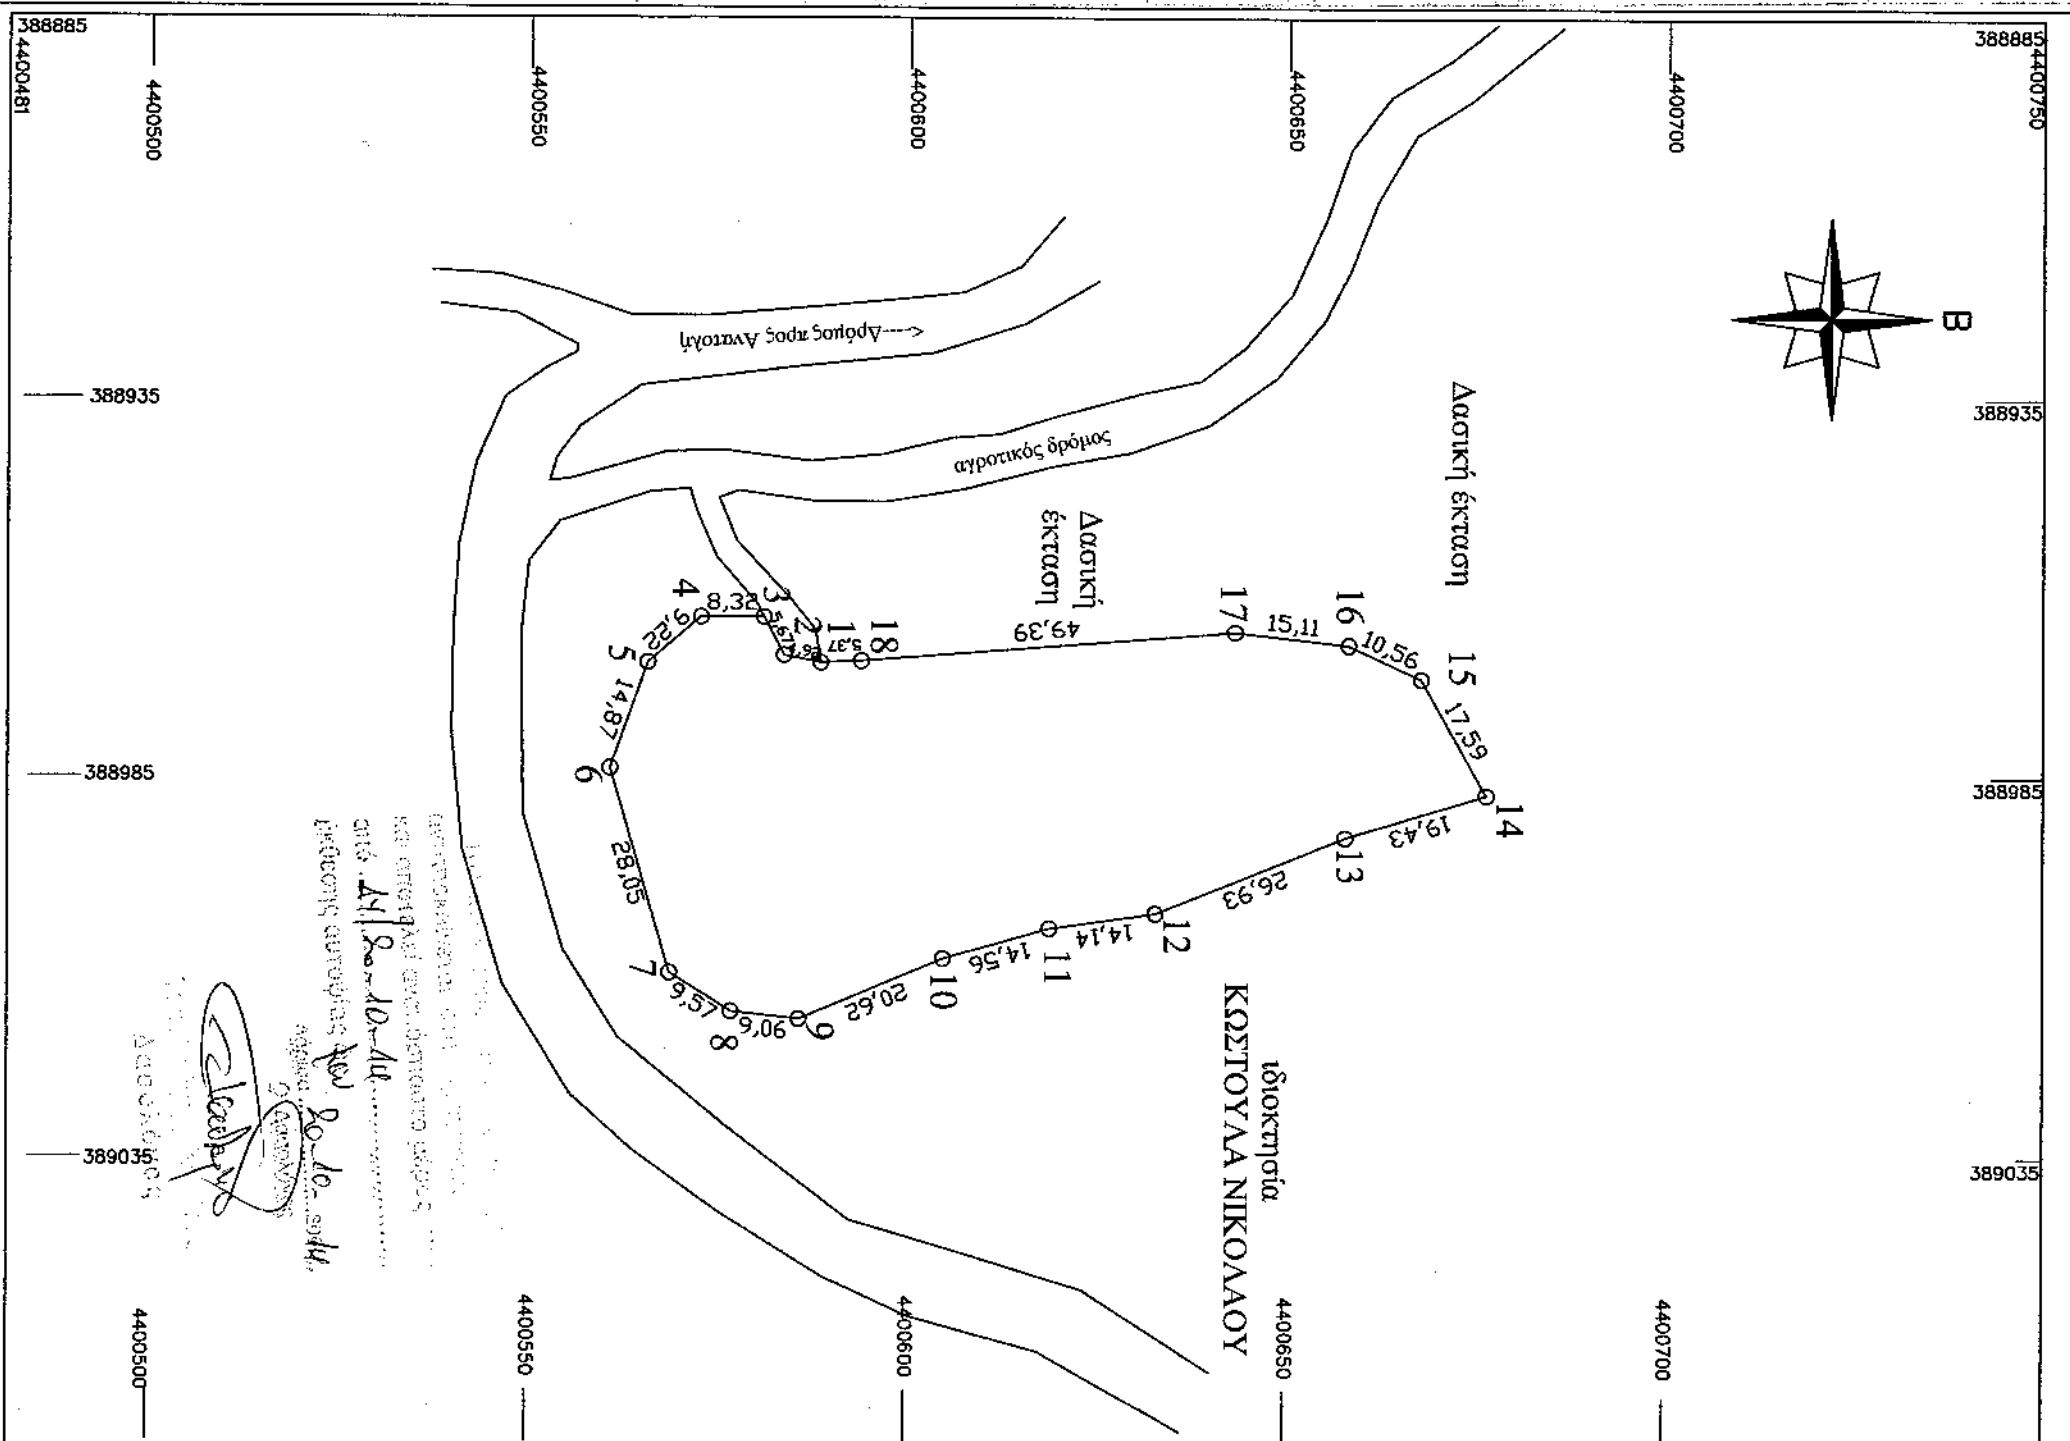

ΓΕΝΙΚΟΣ  
ΧΑΡΤΗΣ ΠΡΟΣΑΝΑΤΟΛΙΣΜΟΥ  
ΚΑΙΜΑΚΑ 1:50.000  
ΦΥΛΑΟ ΠΛΑΤΥΚΑΜΠΟΥ

**ΥΠΟΜΝΗΜΑ**

ΔΗΜΟΣ : ΑΓΙΑΣ ΑΝΑΤΟΛΗΣ  
 ΚΤΗΜΑΤΙΚΗ ΠΕΡΙΦΕΡΕΙΑ : "ΡΑΧΗ"  
 ΘΕΣΗ : κληρονομή ΚΩΣΤΟΥΛΑ ΣΤΥΛΙΑΝΟΥ του ΚΩΝ  
 ΙΔΙΟΚΤΗΤΗΣ :  
 ΚΑΙΜΑΚΑ ΣΧΕΔΙΟΥ : 1/1000

**ΣΤΟΙΧΕΙΑ ΙΔΙΟΚΤΗΣΙΑΣ - ΥΦΙΣΤΑΜΕΝΗ ΚΑΤΑΣΤΑΣΗ**

ΠΕΡΙΓΡΑΦΗ ΤΕΜΑΧΙΟΥ : 1-2-3-4-5...10-11-12-1  
 ΕΜΒΑΔΟ : 4.000,31 τ.μ.  
 ΑΓΙΟΣΤΑΣΗ από ΘΑΛΑΣΣΑ : 13.370,00 μ.

ΣΥΝΤΗΝΕΣ ΕΓΣΑ' 87		ΣΥΝΤΗΝΕΣ ΕΓΣΑ' 87	
01	X=388969.97 Y=4400588.81	12	X=389003.00 Y=4400633.00
02	X=388969.00 Y=4400583.99	13	X=388993.00 Y=4400658.00
03	X=388964.00 Y=4400581.32	14	X=388987.35 Y=4400676.59
04	X=388964.00 Y=4400573.00	15	X=388972.00 Y=4400668.00
05	X=388970.00 Y=4400566.00	16	X=388967.54 Y=4400658.44
06	X=388984.00 Y=4400561.00	17	X=388965.82 Y=4400643.42
07	X=389010.92 Y=4400568.89	18	X=388969.74 Y=4400594.18
08	X=389016.00 Y=4400577.00	Εμβαδό Ε = 4.000,31 τ.μ	
09	X=389017.00 Y=4400586.00		
10	X=389009.00 Y=4400605.00		
11	X=389005.00 Y=4400619.00		

(ΠΛΑ24-5-85, ΦΕΚ 270Δ31-5-85).

Η εξέγερση των συνταγματικών των στόσεων έγινε με Gps χροός.

-Ο-

ΒΕΒΑΙΩΝ

ΘΕΜΑ ΣΧΕΔΙΟΥ :	ΤΟΠΟΓΡΑΦΙΚΟ ΔΙΑΓΡΑΜΜΑ ΑΓΡΟΤΕΜΑΧΙΟΥ	ΑΡΙΘΜ. ΣΧΕΔΙΟΥ	Α-1
ΘΕΣΗ :	ΘΕΣΗ: ΡΑΧΗ", Δ.Δ. ΑΝΑΤΟΛΗΣ ΔΗΜΟΣ ΑΓΙΑΣ ΝΟΜΟΣ ΛΑΡΙΣΑΣ		
ΕΠΙΘΕΩΡΗΣΗ :	κληρονομή ΚΩΣΤΟΥΛΑ ΣΤΥΛΙΑΝΟΥ του ΚΩΝ		
ΘΕΜΑ :			
ΜΕΛΕΤΗΤΗΣ :	ΚΑΛΙΑΜΠΟΣ Ε. ΓΕΩΡΓΙΟΣ ΑΠΛ. ΠΟΛΙΤΙΚΟΣ ΜΗΧΑΝΙΚΟΣ ΚΟΜΗΝΗΚΩΝ 15, ΛΑΡΙΣΑ Τηλ.: 6983130132		
ΚΑΙΜΑΚΑ :	1:1000		
ΧΡΟΝΟΣ ΣΥΝΤΑΞΗΣ :	ΜΑΪΟΣ 2011		
Ο ΜΗΧΑΝΙΚΟΣ	ΘΕΩΡΗΣΗ ΥΠΗΡΕΣΙΑΣ		