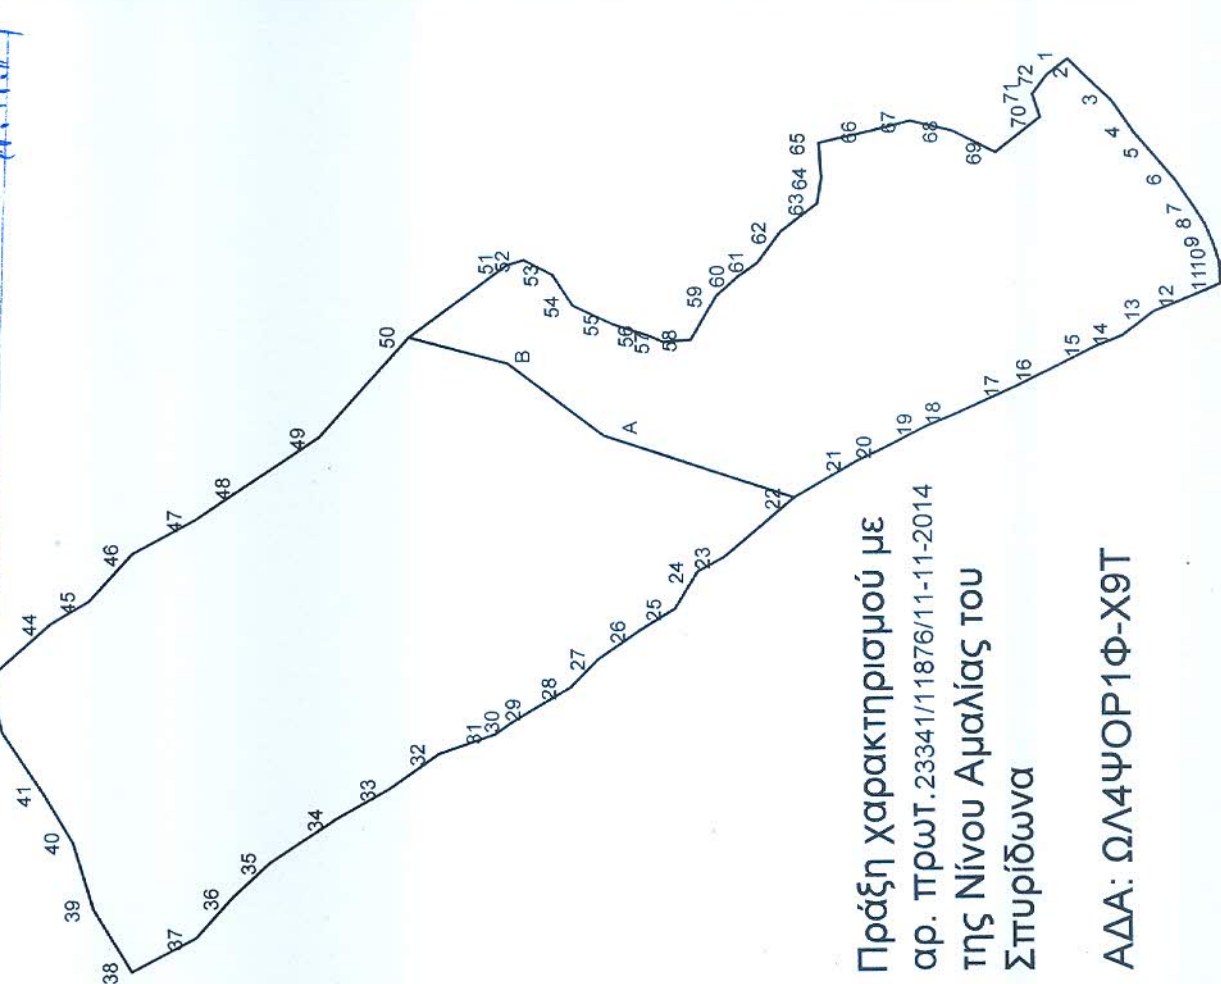

Πράξη χαρακτηρισμού με
αρ. πρωτ.23341/11876/11-11-2014
της Νίνου Αμαλίας του
Σπυρίδωνα
ΑΔΑ: ΩΛ4ΨΟΡ1Φ-Χ9Τ