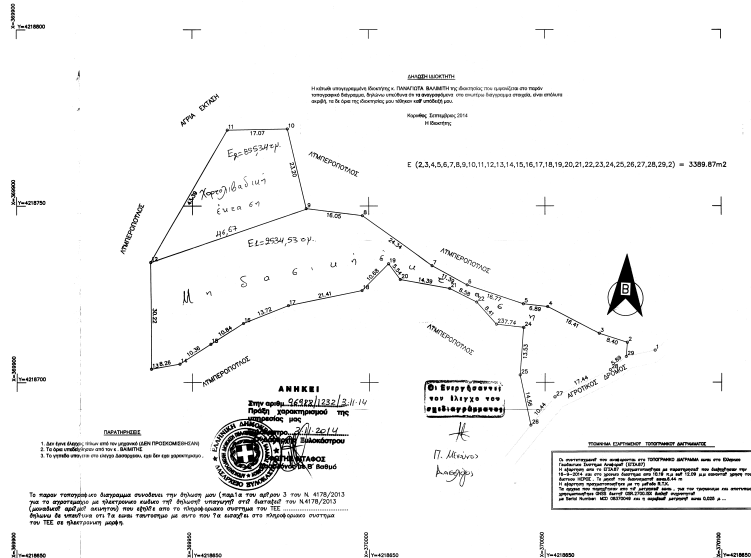

ΑΠΟΣΠΑΣΜΑ ΟΡΘΟΦΩΤΟΧΑΡΤΗ (368-4218)

ΤΟΠΟΓΡΑΦΙΚΟ ΔΙΑΓΡΑΜΜΑ

ΙΔΙΟΚΤΗΣΙΑΣ : ΠΑΝΑΓΙΩΤΑΣ ΚΟΚΚΙΟΥΧΗ - ους, Βαλκμνη
ΠΕΡΙΦΕΡΕΙΑΚΗ ΕΠΟΤΗΤΑ ΚΟΡΙΝΘΙΑΣ
Δήμος : ΣΥΛΟΚΑΣΤΡΟΥ - ΕΥΡΩΣΤΙΝΗΣ
Τοπική κοινότητα : ΠΙΤΣΑ
Θέση : * ΠΕΛΑΚΙΣΣ *
Εμβαδόν Γηπέδου : 3389.87 μ²

Κλίμακα : 1 : 500 ημερομηνία : ΣΕΠΤΕΜΒΡΙΟΣ 2014

Υπογραφή: ΚΩΝΣΤΑΝΤΙΝΟΣ Θ. ΤΕΛΑΖΗΣ
ΑΝΤΙΚΑΤΑΣΤΑΤΗΣ Τ.Ε. ΔΕΛΤΑ
ΠΑΝΕΠΙΣΤΗΜΙΟΝ ΚΟΡΙΝΘΙΑΣ
ΕΠΙΣΤΑΣΗ ΜΕΤΡΗΣΕΩΣ
ΑΔΜ: 362173518 - ΔΟΥ ΚΟΡΙΝΘΟΥ