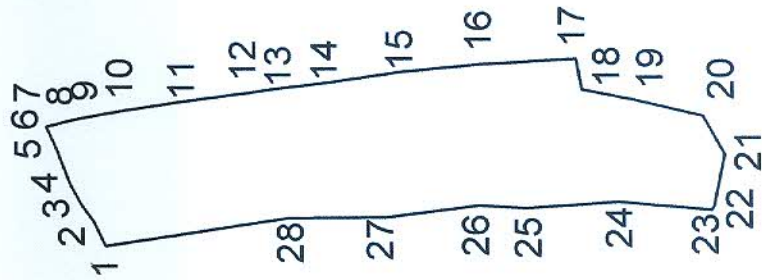

Πράξη χαρακτηρισμού με αρ. πρωτ.
24916/128154/21-11-2014 του
Τρίαντου Γεώργιου του Κων/νου

ΑΔΑ: Β5ΑΤΟΡ1Φ-8ΓΕ

| | | |
|----|-----------|------------|
| 1 | 136328.11 | 4401350.50 |
| 2 | 136331.75 | 4401352.28 |
| 3 | 136334.38 | 4401354.18 |
| 4 | 136337.35 | 4401355.79 |
| 5 | 136342.75 | 4401357.94 |
| 6 | 136345.80 | 4401359.34 |
| 7 | 136346.08 | 4401358.25 |
| 8 | 136346.83 | 4401355.31 |
| 9 | 136347.32 | 4401352.73 |
| 10 | 136348.18 | 4401347.85 |
| 11 | 136349.50 | 4401338.92 |
| 12 | 136350.95 | 4401327.91 |
| 13 | 136351.31 | 4401325.49 |
| 14 | 136352.26 | 4401317.66 |
| 15 | 136353.85 | 4401306.47 |
| 16 | 136354.97 | 4401294.63 |
| 17 | 136355.81 | 4401280.37 |
| 18 | 136351.23 | 4401279.46 |
| 19 | 136349.63 | 4401271.43 |
| 20 | 136347.29 | 4401261.53 |
| 21 | 136341.63 | 4401258.28 |
| 22 | 136334.11 | 4401259.82 |
| 23 | 136333.41 | 4401260.15 |
| 24 | 136334.60 | 4401274.06 |
| 25 | 136333.68 | 4401287.78 |
| 26 | 136334.07 | 4401294.83 |
| 27 | 136332.35 | 4401308.80 |
| 28 | 136332.28 | 4401323.19 |
| 1 | 136328.11 | 4401350.50 |