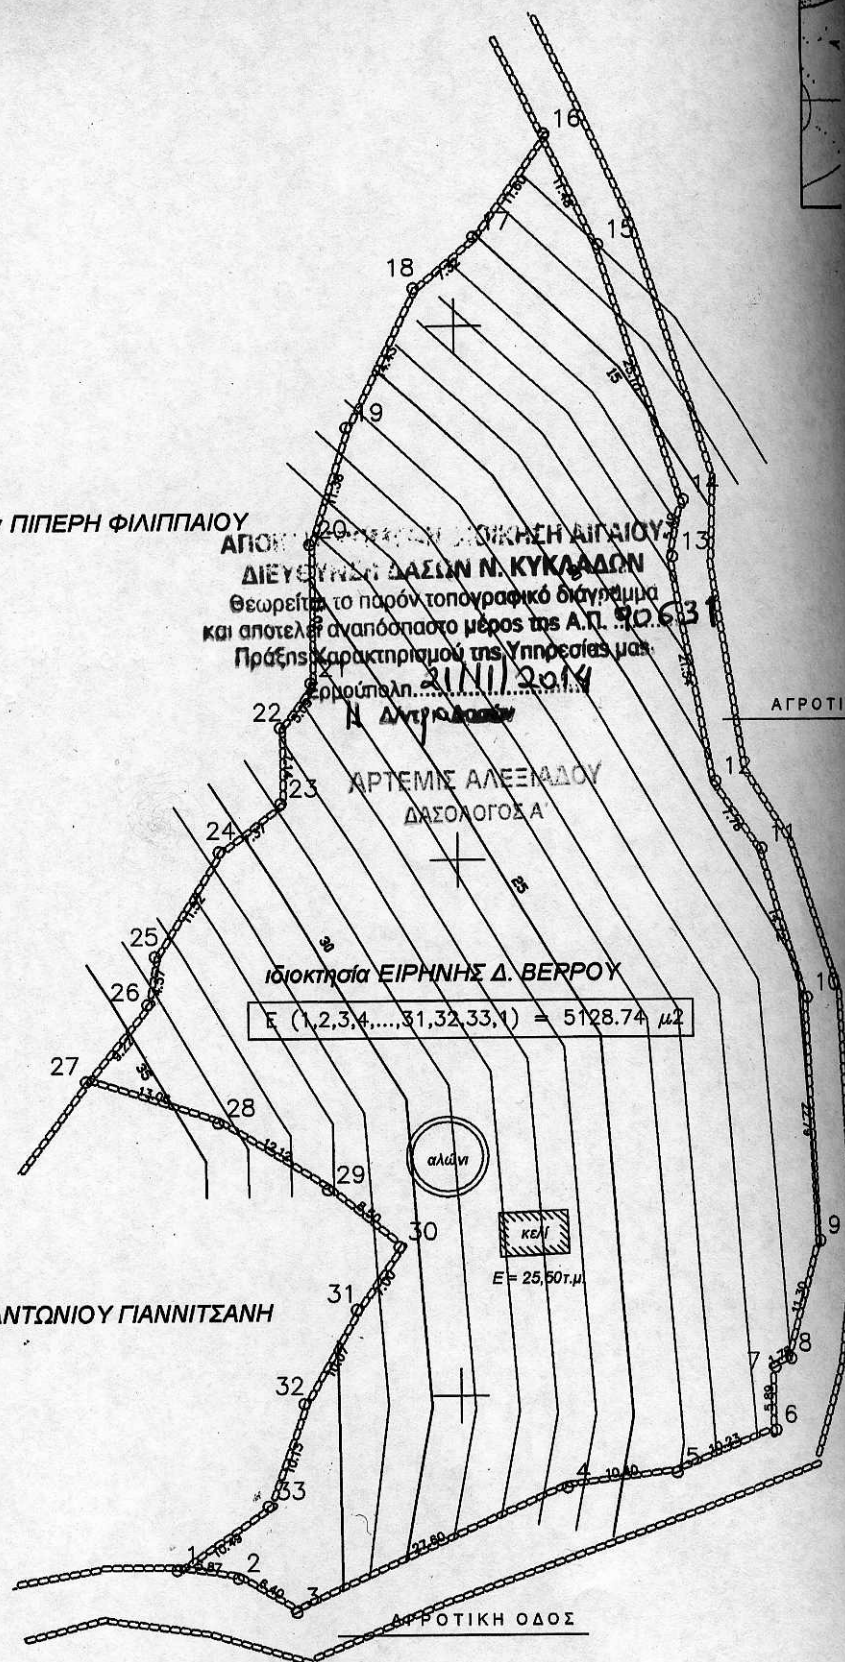

ΠΙΝΑΚΑΣ ΣΥΝΝΩΝ ΚΟΡΥΦΩΝ ΙΔΙΟΚΤΗΣΙΑΣ (Ε.Γ.Σ.Α. '87)			
Κωδικός: 1 Ε= 5128.74 μ²			
Κορυφές	X	Y	Πλευρές
1	536623.250	4131233.940	5.87
2	536629.070	4131233.150	6.40
3	536634.620	4131229.970	27.60
4	536659.760	4131241.350	10.40
5	536670.080	4131242.670	10.23
6	536679.537	4131246.574	5.89
7	536679.600	4131252.460	1.78
8	536681.190	4131253.260	11.30
9	536684.370	4131264.100	22.79
10	536683.310	4131286.860	14.72
11	536678.810	4131300.880	7.78
12	536674.310	4131307.230	21.54
13	536670.340	4131328.400	5.40
14	536671.400	4131333.690	25.10
15	536663.460	4131357.500	11.48
16	536658.440	4131367.820	11.60
17	536651.820	4131358.300	7.32
18	536646.270	4131353.530	14.43
19	536639.920	4131340.570	11.38
20	536636.480	4131329.720	13.02
21	536636.480	4131316.699	5.09
22	536633.570	4131312.520	7.14
23	536633.570	4131305.380	7.37
24	536627.740	4131300.880	11.52
25	536621.660	4131291.090	4.57
26	536620.870	4131286.590	9.22
27	536615.040	4131279.450	13.06
28	536627.480	4131275.480	12.12
29	536637.800	4131269.130	8.50
30	536644.410	4131263.780	7.00
31	536640.440	4131258.020	10.07
32	536635.420	4131249.290	10.13
33	536631.980	4131239.760	10.49

4131350

4131300

4131250

4131200

66600

66650