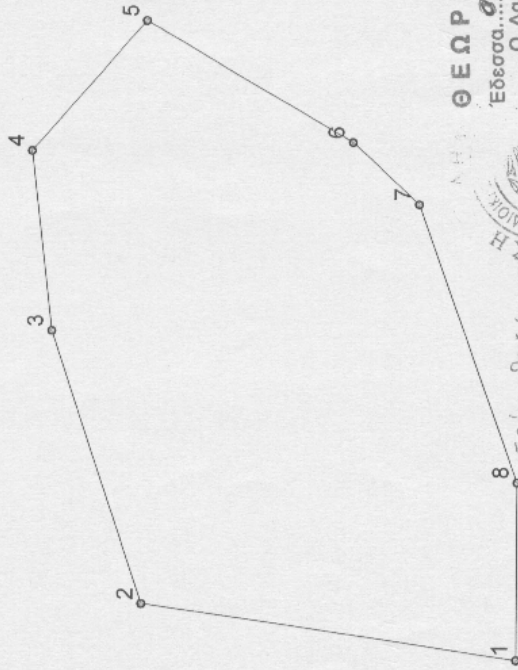

Απόσπασμα

Από τον Οριστικό Κτηματολόγιο Χάρτη ν. 248/76
Τ.Κ. Σωτήρας (Οικ. Σάρμαρι)

Κωδικός αριθμός τεμαχίου: 014273 5895

Κλίμακα εκτύπωσης 1:1000

ΕΛΛΗΝΙΚΗ ΔΗΜΟΚΡΑΤΙΑ
ΥΠΟΥΡΓΕΙΟ ΠΕΡΙΧΕΙΡΗΣΗΣ ΕΛΛΗΝΙΚΗΣ ΔΑΣΟΝΟΜΙΑΣ
ΚΕΝΤΡΟ ΕΡΕΥΝΑΣ ΚΑΙ ΠΡΟΣΤΑΣΙΑΣ ΤΗΣ ΔΑΣΟΝΟΜΙΑΣ
ΘΕΩΡΗΘΗΚΕ
Εδessa, 05-11-14
Ο Δασάρχης
ΣΟΦΙΑ ΒΑΒΟΥΡΗ ΔΑΣΟΛΟΓΟΣ

Κωνσταντίνος Ν. Μωυσιάδης
Δασολόγος ΠΕ2

Πίνακας συντεταγμένων κορυφών
Σύστημα αναφοράς ΕΓΣΑ'87

A	A	Συντεταγμένες X	Συντεταγμένες Y
1	339377,1348	4519165,903	
2	339386,5063	4519236,1585	
3	339437,6595	4519253,332	
4	339471,241	4519257,2351	
5	339495,8413	4519235,7682	
6	339473,5838	4519197,1277	
7	339462,2599	4519184,6378	
8	339410,3257	4519165,903	

Ε = 452,16 Τ.

ΘΕΩΡΗΘΗΚΕ

Εδessa, 11/3/2013
Ο Αν/τής Προϊστάμενος
της Διεύθυνσης Δασών Πέλλας

Αθανάσιος Σαμαράς
Δασολόγος

Απόσπασμα

Από τον Οριστικό Κτηματολόγιο Χάρτη ν. 248/76
Τ.Κ. Σωτήρας (Οικ. Σάρμαρι)

Κωδικός αριθμός τεμαχίου: 014274 4026 & 014274 4046

Ε4026 = 2,066,43 Τ. Ε4046 = 714,34 Τ.

Απόσπασμα

Από τον Οριστικό Κτηματικό Χάρτη ν.248/76
Τ.Κ. Σωτήρας (Οικ. Σάμαρι)

Κωδικός αριθμός τεμαχίου: 014274 5178

Κλίμακα εκτύπωσης 1:1000

*Εγχειρίδιο
Σ.Σ.Ε.Σ. 05-14-14
Ο Δασάρχης Ε.Σ.Σ.
[Signature]*