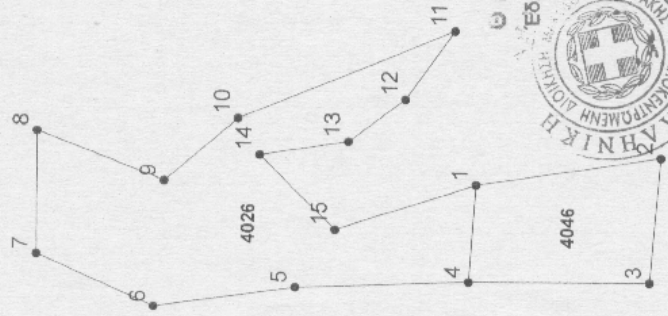

ΕΛΛΗΝΙΚΗ ΔΗΜΟΚΡΑΤΙΑ
ΥΠΟΥΡΓΕΙΟ ΠΕΡΙΧΕΙΡΗΣΗΣ ΕΛΛΗΝΙΚΗΣ ΔΑΣΟΝΟΜΙΑΣ
ΚΕΝΤΡΟ ΕΡΕΥΝΑΣ ΚΑΙ ΠΡΟΣΤΑΣΙΑΣ ΤΗΣ ΔΑΣΟΝΟΜΙΑΣ
ΘΕΩΡΗΘΗΚΕ
Εδessa, 05-11-14
Ο Δασάρχης

Κωνσταντίνος Ν. Μωυσιάδης
Δασολόγος ΠΕ2

Πίνακας συντεταγμένων κορυφών
Σύστημα αναφοράς ΕΓΣΑ'87

A	A	Συντεταγμένες X	Συντεταγμένες Y
1	339902,3143	4519632,0134	
2	339908,4774	4519597,516	
3	339884,7498	4519599,056	
4	339883,8253	4519632,9374	
5	339881,7181	4519665,4467	
6	339877,2098	4519691,8832	
7	339886,5288	4519714,1139	
8	339909,9696	4519714,4143	
9	339901,2537	4519690,3811	
10	339913,2757	4519676,8624	
11	339930,7076	4519636,6068	
12	339917,784	4519645,6193	
13	339909,6691	4519656,1338	
14	339906,6636	4519672,6566	
15	339892,8384	4519658,2367	

Ε4026 = 2,066,43 Τ. Ε4046 = 714,34 Τ.