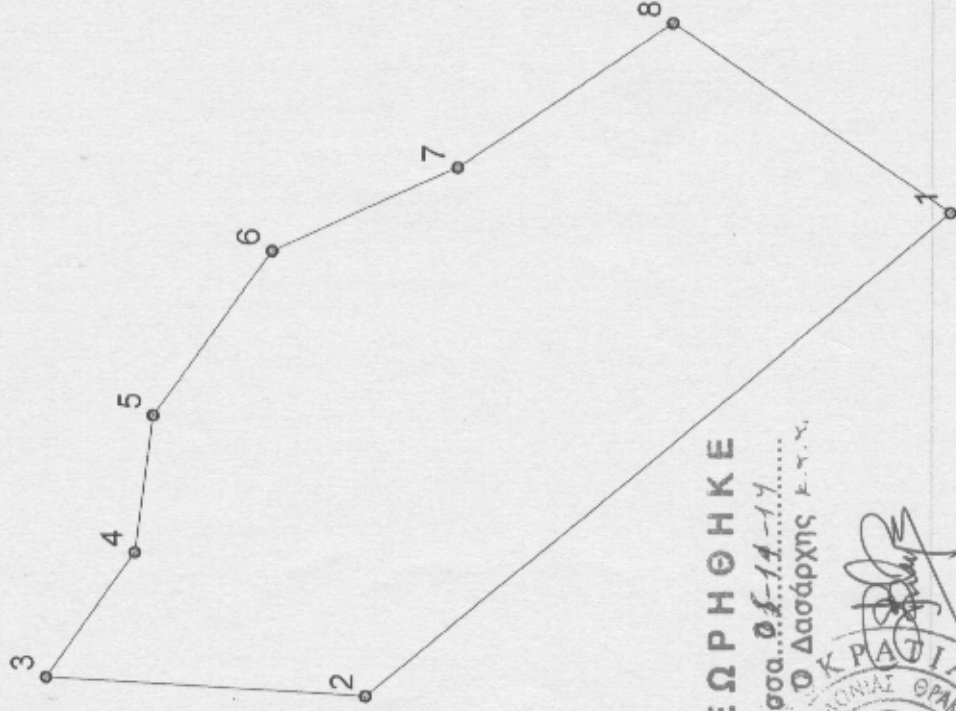

Πίνακας συντεταγμένων κορυφών
Σύστημα αναφοράς ΕΓΣΑ'87

A	A	Συντεταγμένες X	Συντεταγμένες Y
1	339902,3143	4519632,0134	
2	339908,4774	4519597,516	
3	339884,7498	4519599,056	
4	339883,8253	4519632,9374	
5	339881,7181	4519665,4467	
6	339877,2098	4519691,8832	
7	339886,5288	4519714,1139	
8	339909,9696	4519714,4143	
9	339901,2537	4519690,3811	
10	339913,2757	4519676,8624	
11	339930,7076	4519636,6068	
12	339917,784	4519645,6193	
13	339909,6691	4519656,1338	
14	339906,6636	4519672,6566	
15	339892,8384	4519658,2367	

Ε4026 = 2,066,43 Τ. Ε4046 = 714,34 Τ.

Απόσπασμα

Από τον Οριστικό Κτηματικό Χάρτη ν.248/76
Τ.Κ. Σωτήρας (Οικ. Σάμαρι)

Κωδικός αριθμός τεμαχίου: 014274 5178

Κλίμακα εκτύπωσης 1:1000

*Εγχειρίδιο
Σ.Σ.Ε.Σ. 05-14-14
Ο Δασάρχης Ε.Σ.Σ.
[Signature]*