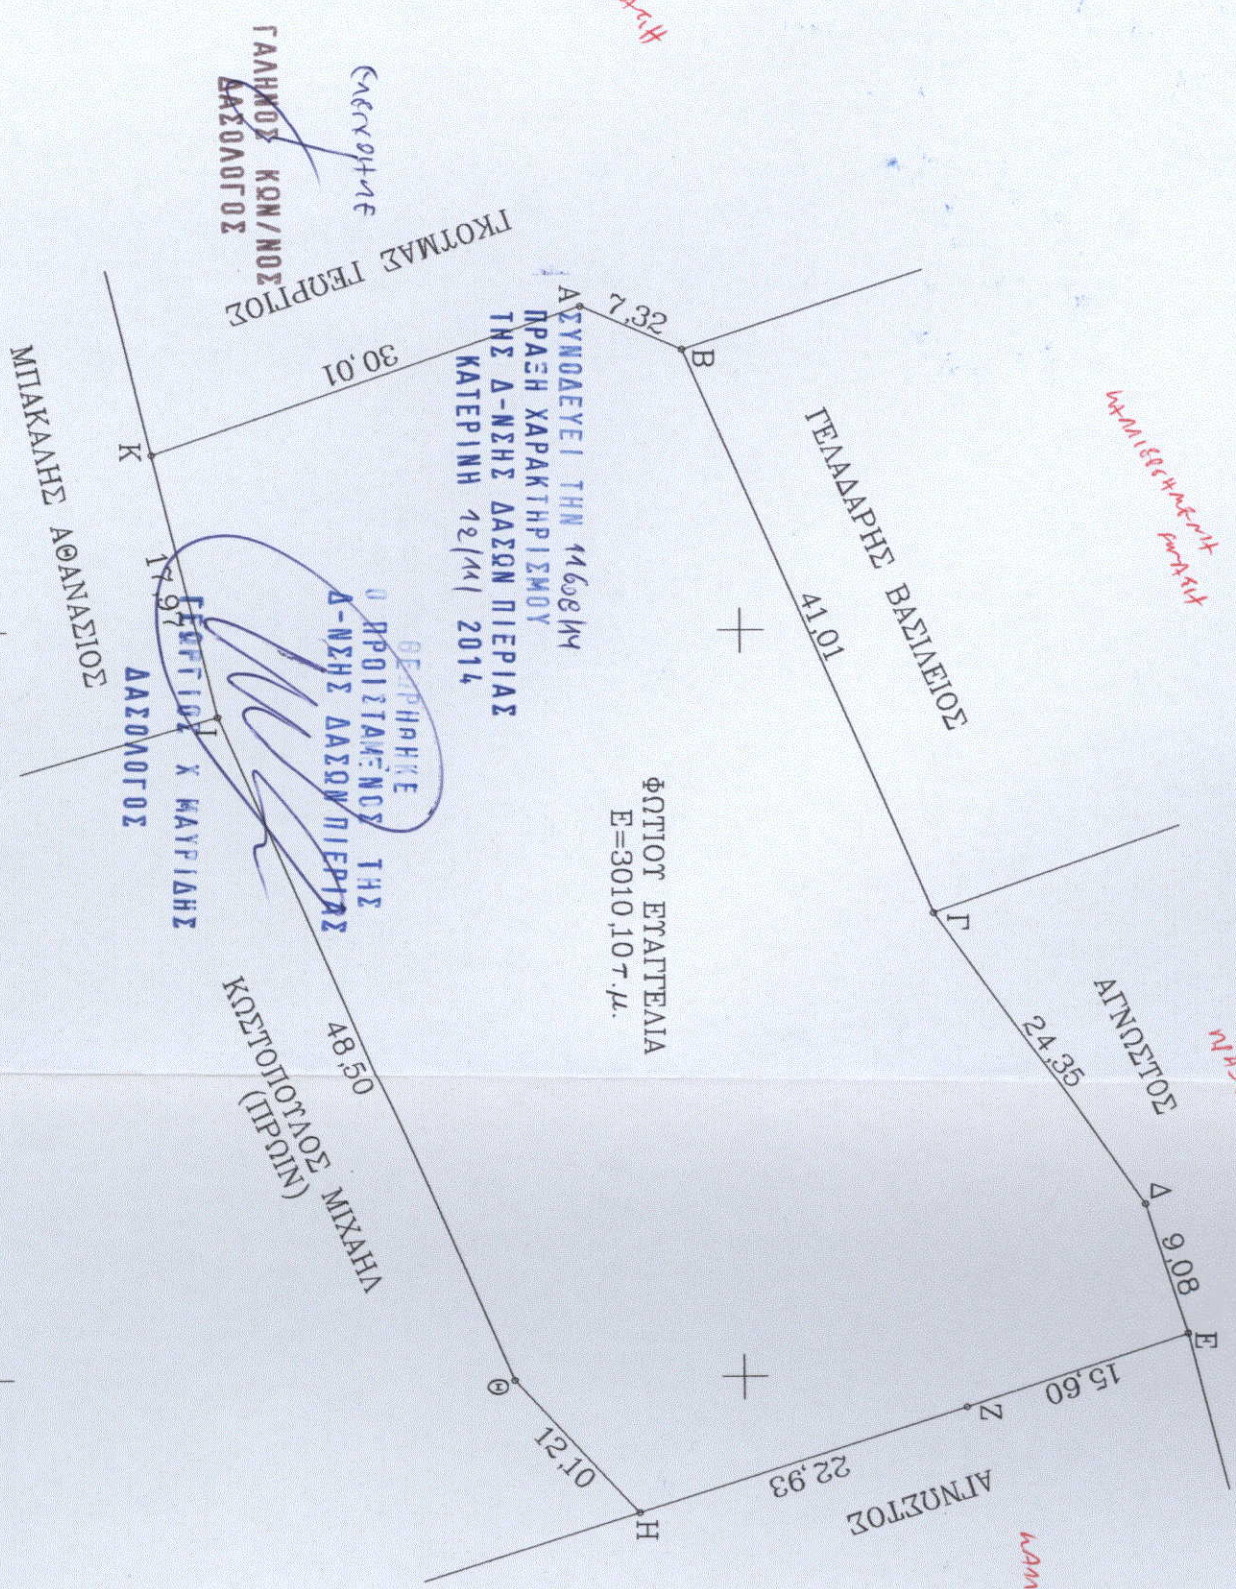

4432750 +

+ 377450

+ 377500

377400

377450

377500

ΤΟΠΟΓΡΑΦΙΚΟ ΔΙΑΓΡΑΜΜΑ
 ΑΠΡΟΤΕΜΑΧΙΟΤ ΤΠΟ ΣΤΟΙΧΕΙΑ ΑΒΓΔΕΖΗΘΙΚ-Α
 ΕΜΒΑΔΟΤ Ε=3010,10τ.μ. ΙΔΙΟΚΤΗΣΙΑΣ
 ΦΩΤΙΟΥ ΕΓΑΠΤΕΛΙΑΣ ΣΤΗ ΘΕΣΗ
 "ΚΟΚΚΙΝΟΣ" ΤΗΣ ΚΤΗΜΑΤΙΚΗΣ ΠΕΡΙΟΧΗΣ
 ΛΕΠΤΟΚΑΡΤΑΣ ΤΟΥ ΔΗΜΟΥ ΔΙΟΥ ΟΔΤΜΠΟΥΤ.
 ΛΕΠΤΟΚΑΡΤΑ ΣΕΠΤΕΜΒΡΙΟΥ 2014
 ΚΑΙΜΑΚΑ 1:500
 -0- ΣΤΥΤΑΕΑΣ

Ι. ΔΑΔΙΔΑΡΕ Μ. ΝΙΚΟΛΑΟΥ
 ΠΤΥΧΙΟΥΧΟΣ ΠΟΛΙΤΙΚΟΣ ΜΗΧΑΝΙΚΟΣ Τ.Ε.
 Α.Μ. ΕΞ ΕΤ.Μ. 30191
 ΒΑΣ. ΕΣΦΙΑΣ 23 ΛΕΠΤΟΚΑΡΤΑ ΠΙΕΡΙΑΣ
 Τηλ. 252-31400
 Α.Μ.Ε. 0476 0061 - ΔΟΥ ΚΑΤΕΡΙΝΗΣ

ΠΙΝΑΚΑΣ ΣΥΝΤΕΤΑΓΜΕΝΟΝ		
A/A	X	Y
A	377428,90	4432789,72
B	377431,92	4432796,39
Γ	377469,77	4432812,19
Δ	377489,83	4432825,99
E	377498,55	4432828,63
Z	377503,06	4432813,69
H	377509,58	4432791,72
Θ	377500,57	4432783,65
I	377455,75	4432765,10
K	377438,22	4432761,21
E=3010,10μ ²		