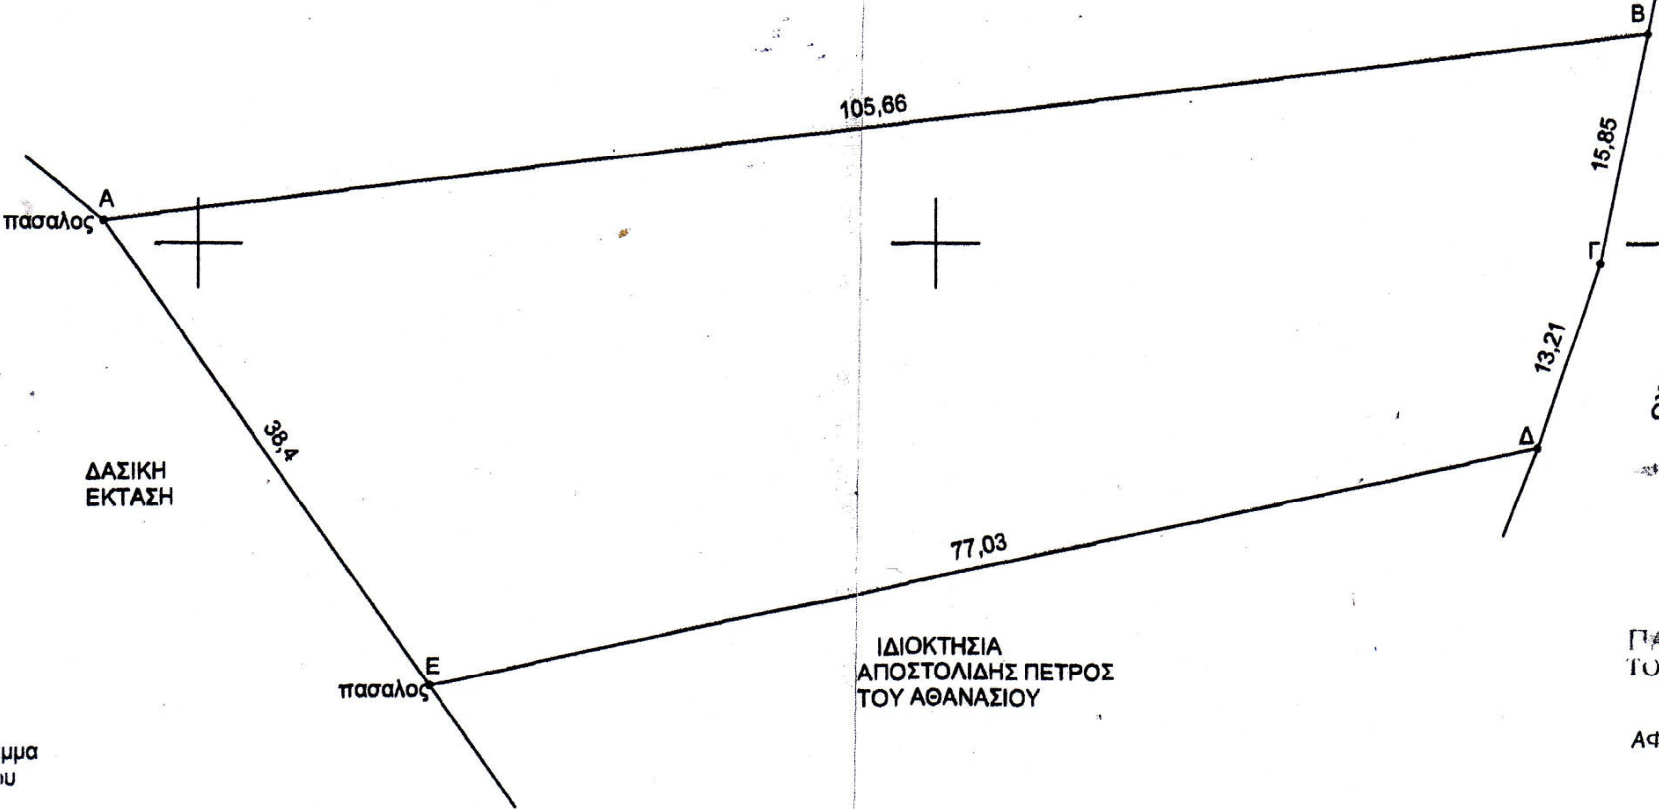

468050

ΣΥΝΤΕΤΑΓΜΕΝΕΣ ΚΟΡΥΦΩΝ
ΣΕ ΕΓΣΑ 87'

- A. X=469043.51 Y=4468001.58
- B. X=469148.41 Y=4468014.24
- Γ. X=469145.16 Y=4467998.72
- Δ. X=469140.96 Y=4467986.20
- Ε. X=469065.61 Y=4467970.18

ΙΔΙΟΚΤΗΣΙΑ
ΧΑΛΚΙΑΣ ΙΩΑΝΝΗΣ
ΤΟΥ ΙΩΑΚΕΙΜ

5/11/2014
Η ΔΑΣΟΛΟΓΟΣ
ΜΕΛΕΤΙΑΔΟΥ ΓΕΩΡΓΙΑΝΝΗ

98835/5-11-2014
Πολύγυρος 5.11.2014
Ο Δασολόγος
Γεωργιος Πισάκος
Δασολόγος με Βαθμό Β

ΟΧΘΗ ΤΟΥ ΠΟΤΑΜΟΥ ΧΑΒΡΙΑ

ΙΔΙΟΚΤΗΣΙΑ
ΑΠΟΣΤΟΛΙΔΗΣ ΠΕΤΡΟΣ
ΤΟΥ ΑΘΑΝΑΣΙΟΥ

ΠΑΠΑΔΟΠΟΥΛΟΣ ΓΕΩΡΓΙΟΣ
ΤΟΠΟΓΡΑΦΟΣ ΜΗΧΑΝΙΚΟΣ Τ.Ε.
ΠΟΛΥΓΥΡΟΣ ΧΑΛΚΙΔΙΚΗΣ
ΤΗΛ: 237107463
ΑΦΜ: 047921179

μα
υ

050

100

1150