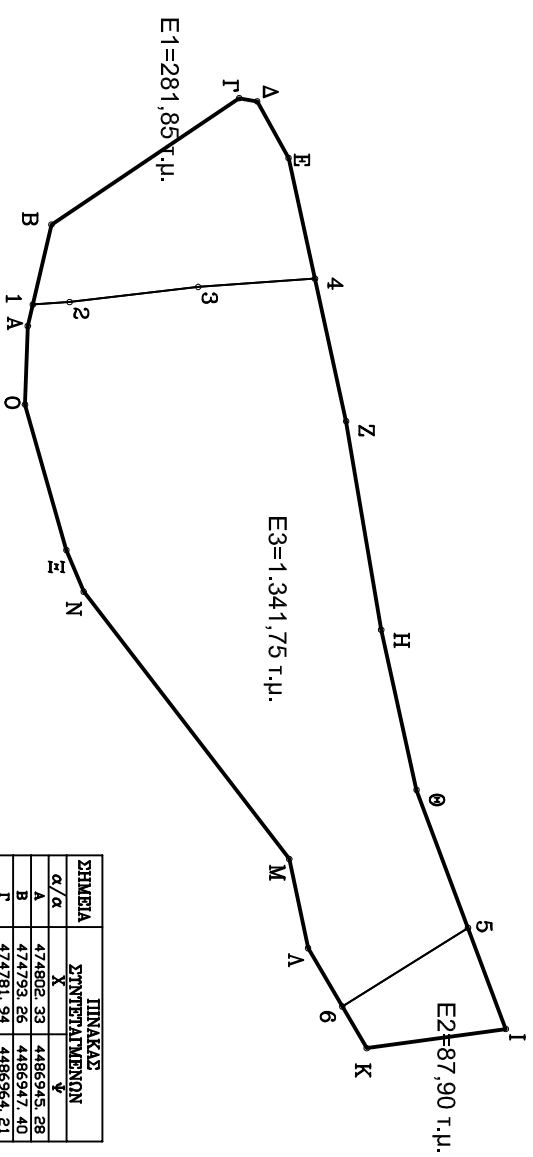

ΟΝΟΜΑΤΕΠΩΝΥΜΟ ΑΙΤΟΥΝΤΑ: ΚΕΦΑΛΑΣ ΚΩΝ/ΝΟΣ
 ΑΡΙΘΜ. ΠΡΩΤ. ΠΡΑΞΗΣ ΧΑΡΑΚΤΗΡΙΣΜΟΥ: 28846/05-11-2014

ΣΗΜΕΙΑ	ΕΠΙΜΕΤΡΗΣΗ	ΕΠΙΜΕΤΡΗΣΗ
α/α	Χ	Υ
Α	474802,33	4486945,28
Β	474793,26	4486947,40
Γ	474781,94	4486964,21
Δ	474782,23	4486965,82
Ε	474787,30	4486968,63
Ζ	474810,86	4486973,78
Η	474829,52	4486976,92
Θ	474843,86	4486980,08
Ι	474865,26	4486988,07
Κ	474866,97	4486975,63
Λ	474858,02	4486970,38
Μ	474850,04	4486968,63
Ν	474826,11	4486930,29
Ο	474822,39	4486948,73
Ρ	474809,36	4486945,03

ΣΗΜΕΙΑ	ΕΠΙΜΕΤΡΗΣΗ	ΕΠΙΜΕΤΡΗΣΗ
α/α	Χ	Υ
1	474800,42	4486945,73
2	474800,18	4486949,03
3	474798,83	4486960,53
4	474798,09	4486970,99
5	474856,20	4486984,69
6	474863,24	4486973,44