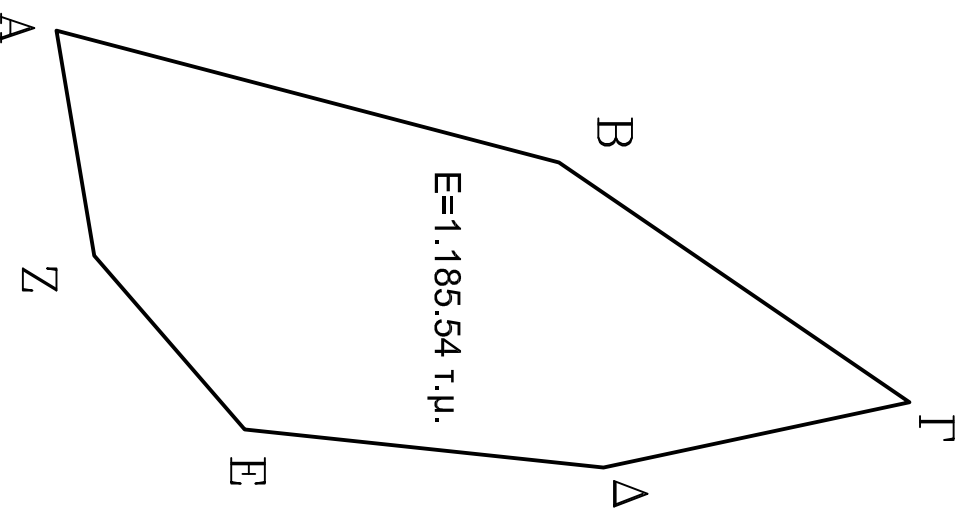

ΟΝΟΜΑΤΕΠΩΝΥΜΟ ΑΙΤΟΥΝΤΑ: ΙΕΡΟΣ ΝΑΟΣ ΑΓΙΟΥ ΓΕΩΡΓΙΟΥ
ΑΙΘΜ. ΠΡΩΤ. ΠΡΑΞΗΣ ΧΑΡΑΚΤΗΡΙΣΜΟΥ: 29828/14-11-2014

ΣΗΜΕΙΑ	ΠΙΝΑΚΑΣ ΣΥΝΤΕΤΑΓΜΕΝΩΝ	
α/α	X	ψ
A	472907.51	4484460.77
B	472917.59	4484499.14
Γ	472935.89	4484525.92
Δ	472940.86	4484502.55
Ε	472937.96	4484475.16
Ζ	472924.70	4484463.66