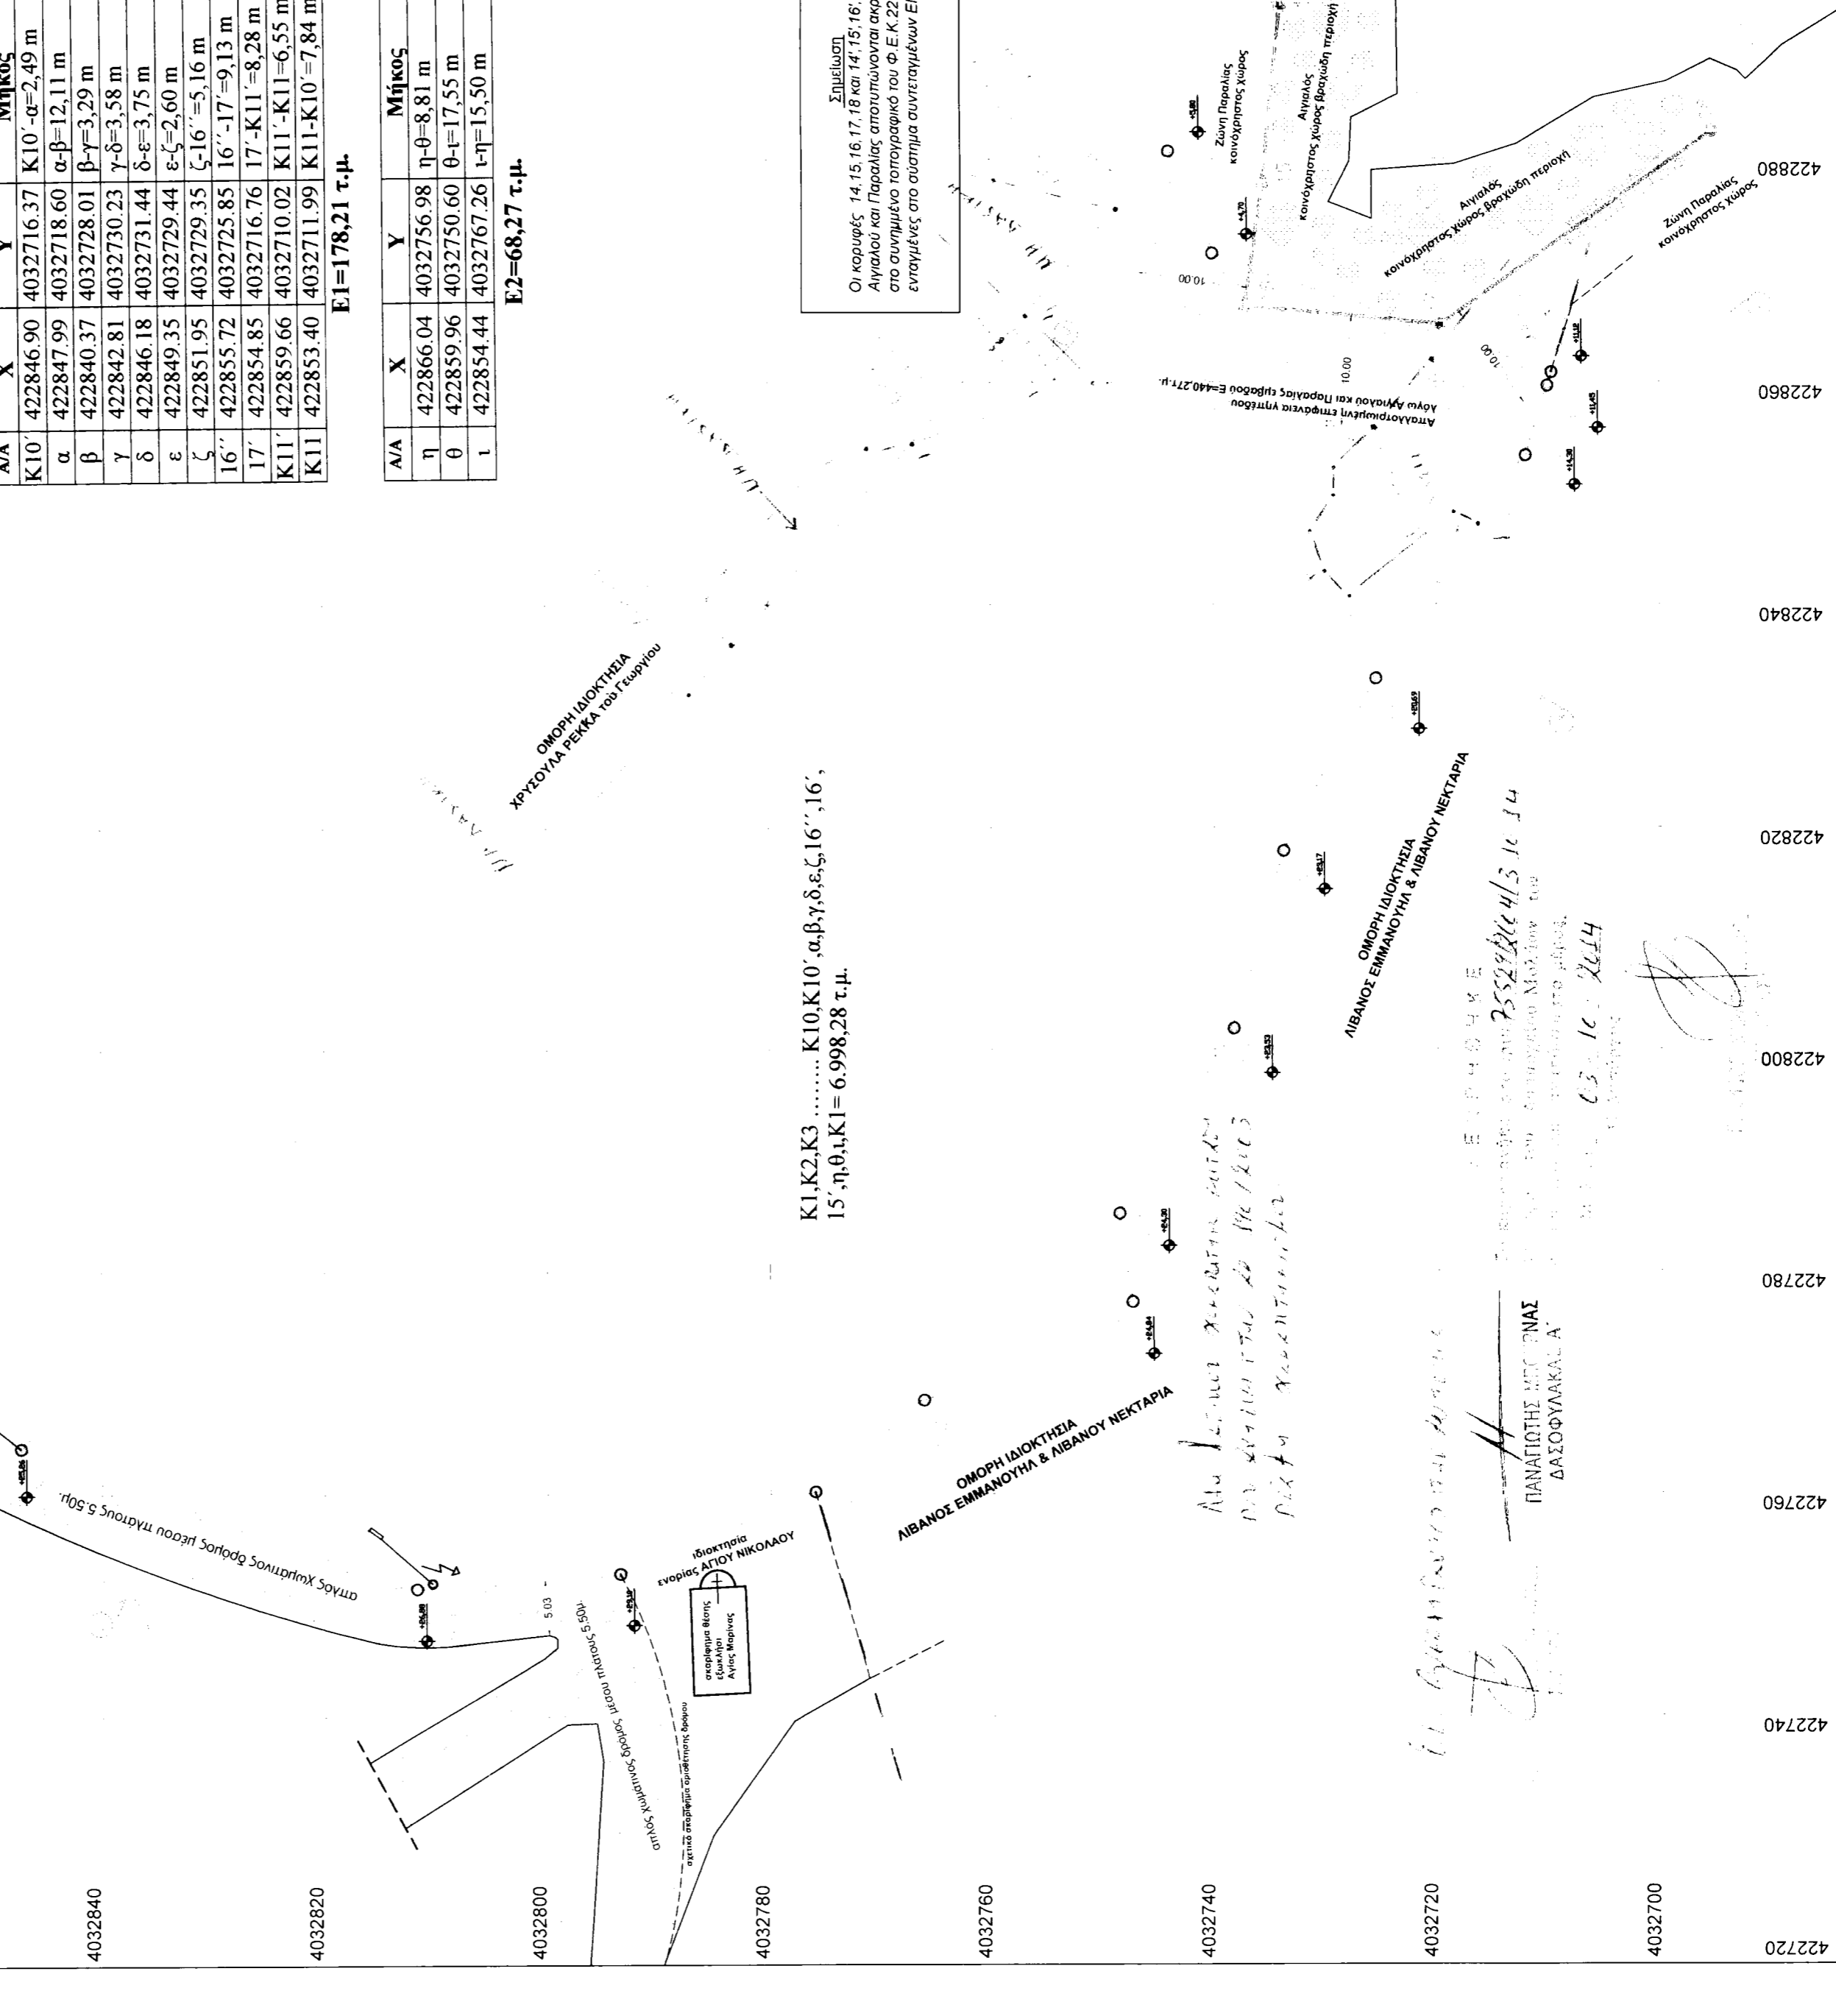

φωτογραφία (Αήληψ 1)

φωτογραφία (Αήληψ 2)

φωτογραφία (Αήληψ 3)

φωτογραφία (Αήληψ 4)

ΓΕΝΙΚΟ ΟΡΟΙ ΔΟΜΗΣΗΣ - ΕΙΔΙΚΟΤΕΡΑ ΓΙΑ ΚΑΤΟΙΚΙΑ

- 1. ΟΡΟΙ ΔΟΜΗΣΗΣ -ΕΚΤΟΣ ΟΡΙΩΝ ΟΙΚΙΣΜΟΥ-ΕΚΤΟΣ ΠΕΡΙΟΧΗΣ Natura 2000... 2. ΔΗΛΩΣΗ ΜΗΚΑΝΙΚΟΥ (N 651 / 77) 3. ΔΗΛΩΣΗ ΙΔΙΟΚΤΗΤΩΝ (4309/2011)

ΥΠΟΜΗΝΙΑ ΤΟΠΟΓΡΑΦΙΚΟΥ

- 1. ΕΜΒΛΩΝ ΓΗΛΕΟΥ 2. ΔΗΛΩΣΗ ΜΗΚΑΝΙΚΟΥ (N 651 / 77) 3. ΔΗΛΩΣΗ ΙΔΙΟΚΤΗΤΩΝ (4309/2011)

ΤΙΝΑΚΟΣ 1

Table with columns: ΣΗΜΕΙΟ, X, Y, ΜΗΚΟΣ, Εμβαδά (Ε1=178,21 τ.μ, Ε2=68,27 τ.μ)

ΤΟΠΟΓΡΑΦΙΚΟ ΔΙΑΓΡΑΜΜΑ - ΟΡΙΖΟΝΤΙΑΚΗ ΑΠΟΤΥΠΩΣΗ

ΑΙΔΙΣΙΑΣΜΑ ΧΑΡΤΗ Γ.Υ.Σ. αρ. ΦΩ.ΛΟΥ 8309_5 (Άγιος Νικόλαος - βόρειο εφιμείο) κλίμακα: 1/5000

Logo of ΣΑΛΑΒΟΥΤΑΣ ΙΚΟΣ & ΙΝΑ, ΤΕΧΝΙΚΟ ΚΑΤΑΣΚΕΥΑΣΤΙΚΟ ΓΡΑΦΕΙΟ. Includes contact info: LIBANOS NIKOLAOS του Αναστάσιου, ΕΚΙΟΣ ΟΙΚΙΣΜΟΥ 'Αγιος Νικόλαος'...