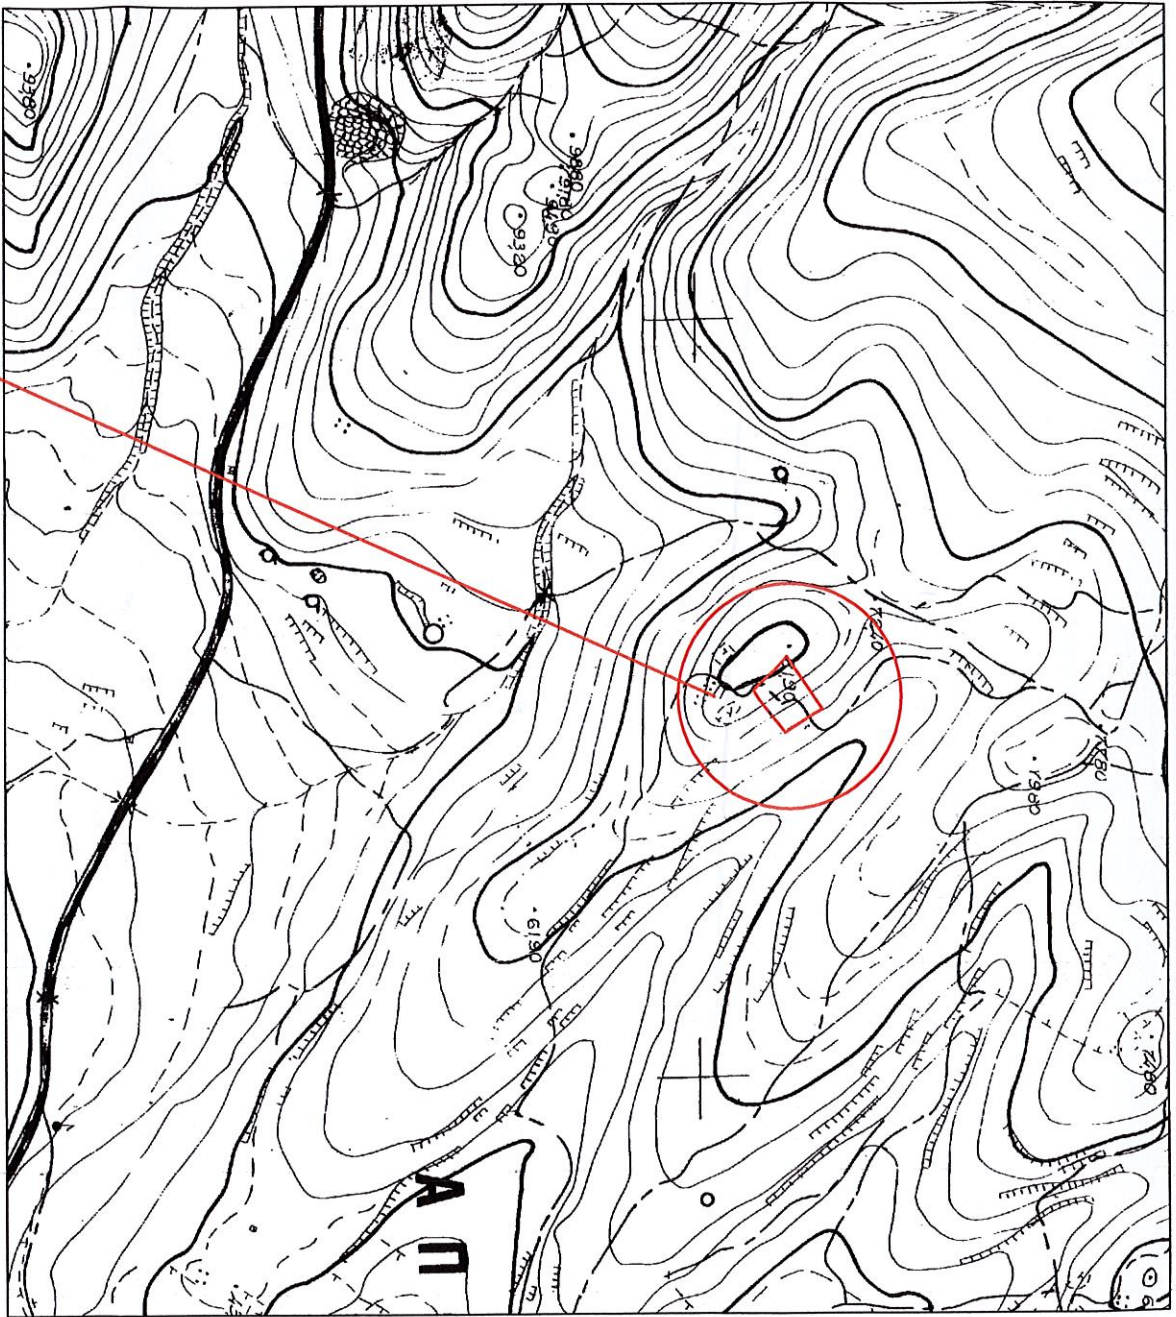

Θέση Ιδιοκτησίας

Άγιος Νικόλαος: Ρ. Καπετανάκη 13, Τ.Κ. 72100, Κρήτη

Τηλ: 28410 28452 Φαξ: 28410 24993

Ηράκλειο: Σμύρνης 33, Τ.Κ. 71201, Κρήτη

Τηλ / Φαξ: 2810 222254

Τεχνική Κατασκευαστική Εταιρεία

EUROPLAN

www.europlan.gr • info@europlan.gr

Design & Construction Studio

europlan-crete.blogspot.gr

Άγιος Νικόλαος: 13, R. Kapetanaki St, 72100, Crete,

Tel: +30 28410 28452 Fax: +30 28410 24993

Heraklion: 33, Smitris St, 71201, Crete

Tel / Fax: +30 2810 222254

Τίτλος Έργου:
Project Title:

ΑΠΟΤΥΠΩΣΗ ΙΔΙΟΚΤΗΣΙΑΣ

Ιδιοκτήτης:
Client:

KOZYPIH MAPIA

Θέση:
Location:

"ΒΟΡΟΚΑΣΤΟ - ΚΕΦΑΛΙ"
ΔΗΜΟΥ ΑΓΙΟΥ ΝΙΚΟΛΑΟΥ

Εγκρίσεις - Θεωρήσεις:
Official Approval: