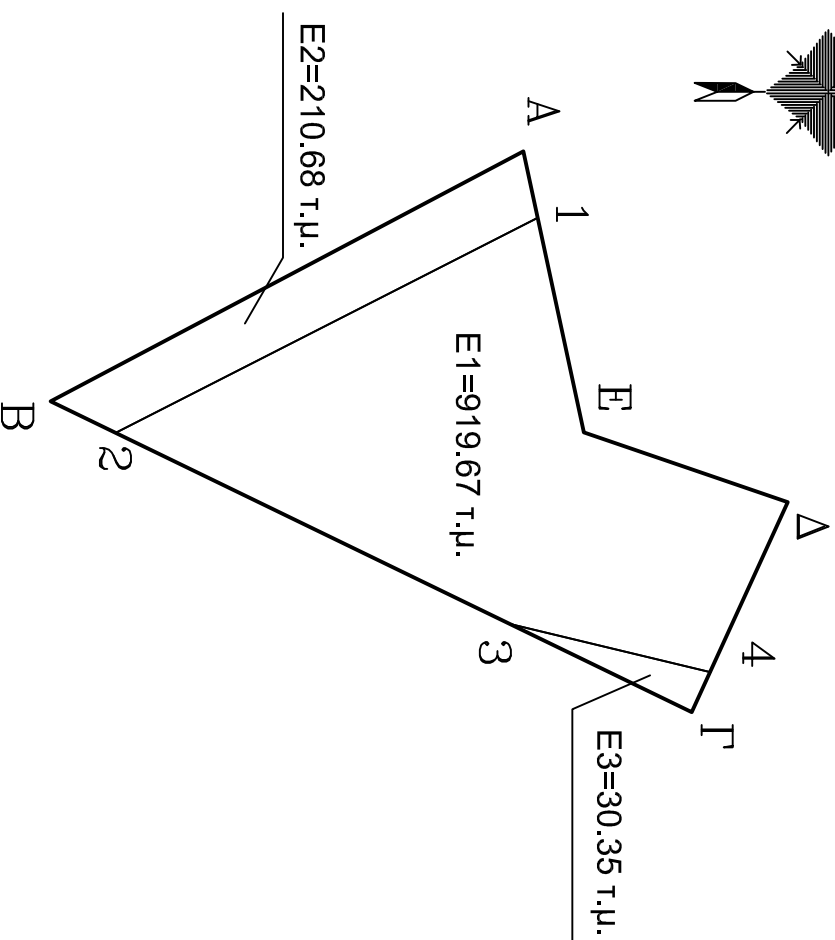

ΟΝΟΜΑΤΕΠΩΝΥΜΟ ΑΙΤΟΥΝΤΑ: ΙΕΡΟΣ ΝΑΟΣ ΑΓΙΟΥ ΓΕΩΡΓΙΟΥ
 ΑΙΘΜ. ΠΡΩΤ. ΠΡΑΞΗΣ ΧΑΡΑΚΤΗΡΙΣΜΟΥ: 29829/14-11-2014

ΠΙΝΑΚΑΣ ΣΥΝΤΕΤΑΓΜΕΝΩΝ	
ΣΗΜΕΙΑ	ΣΥΝΤΕΤΑΓΜΕΝΩΝ
α/α	X ψ
A	471900.03 4483594.84
B	471920.58 4483555.98
Γ	471946.15 4483608.70
Δ	471928.87 4483616.60
E	471923.13 4483599.81

ΠΙΝΑΚΑΣ ΣΥΝΤΕΤΑΓΜΕΝΩΝ	
ΣΗΜΕΙΑ	ΣΥΝΤΕΤΑΓΜΕΝΩΝ
α/α	X ψ
1	471905.50 4483596.02
2	471923.18 4483561.33
3	471938.87 4483593.69
4	471942.84 4483610.21