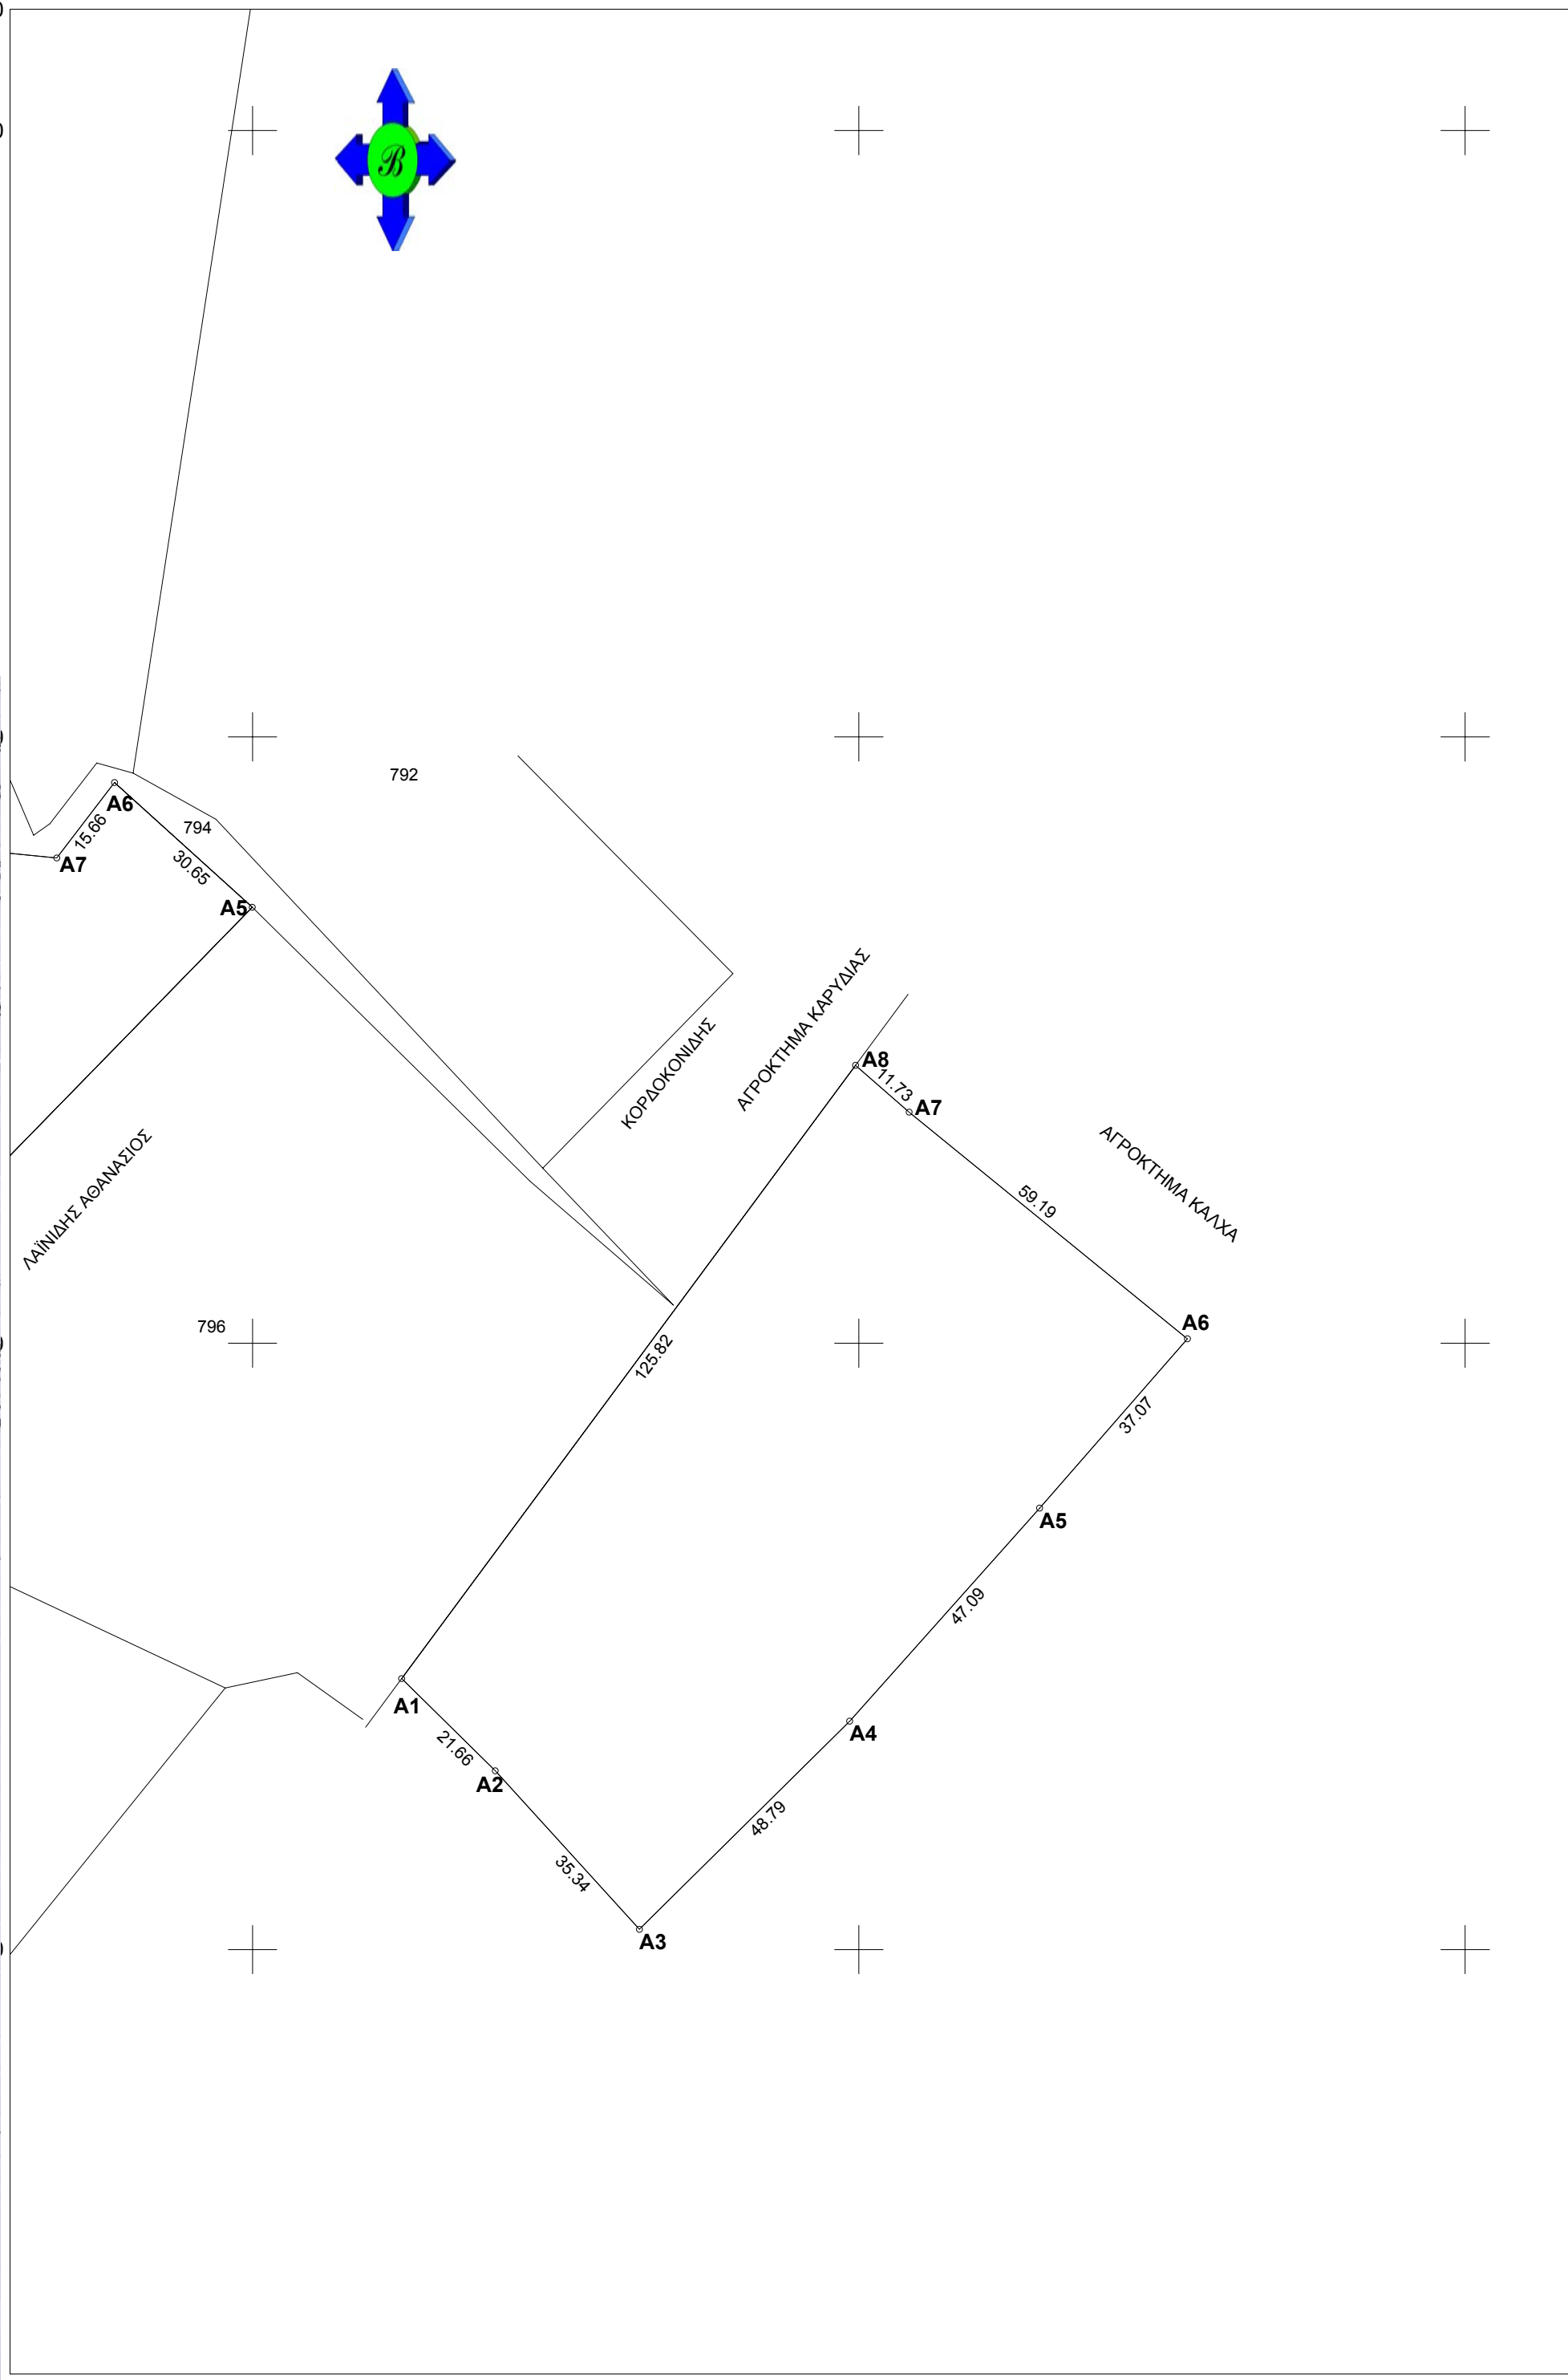

621260

621300

621400

621500

621520