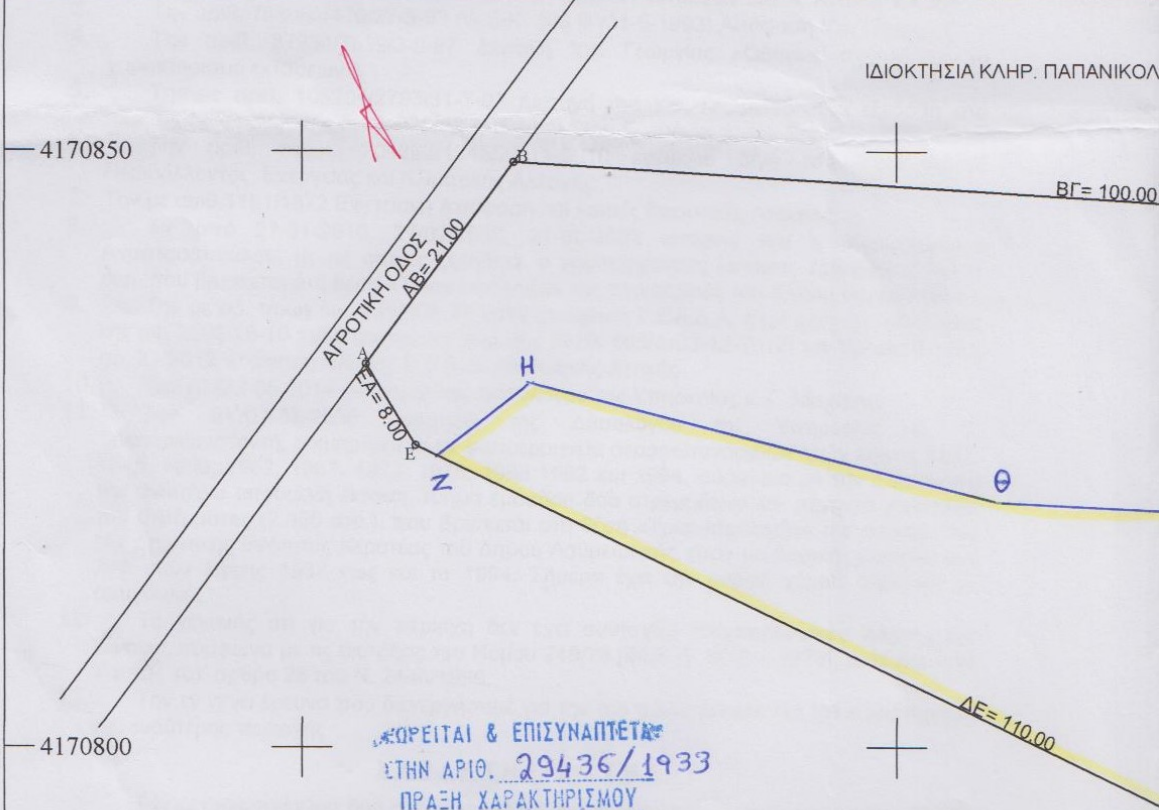

ΑΡΧΙΤΕΚΤΟΝΙΚΟ ΦΥΛΛΟ ΧΑΡΤΗ 648/2  
ΚΑΛΩΝΙΑ ΚΑΙ 1:5000

ΙΔΙΟΚΤΗΣΙΑ ΚΛΗΡ. ΠΑΠΑΝΙΚΟΛ

ΚΑΘΕΡΕΙΤΑΙ & ΕΠΙΣΥΝΑΠΤΕΤΑΙ  
ΕΤΗΝ ΑΡΙΘ. 29436/1933  
ΠΡΑΞΗ ΧΑΡΑΚΤΗΡΙΣΜΟΥ  
ΠΑΥΡΙΟ 27/05/2014  
Ο ΔΑΣΑΡΧΗΣ

ΑΝΤΩΝΕΛΛΗΣ ΧΡΗΣΤΟΣ  
ΔΑΜΟΛΟΓΟΣ

ΙΔΙΟΚΤΗΣΙΑ ΚΛΗΡ. ΕΥΑΓΓΕΛΟΥ ΑΝΤΩΝΙΟΥ