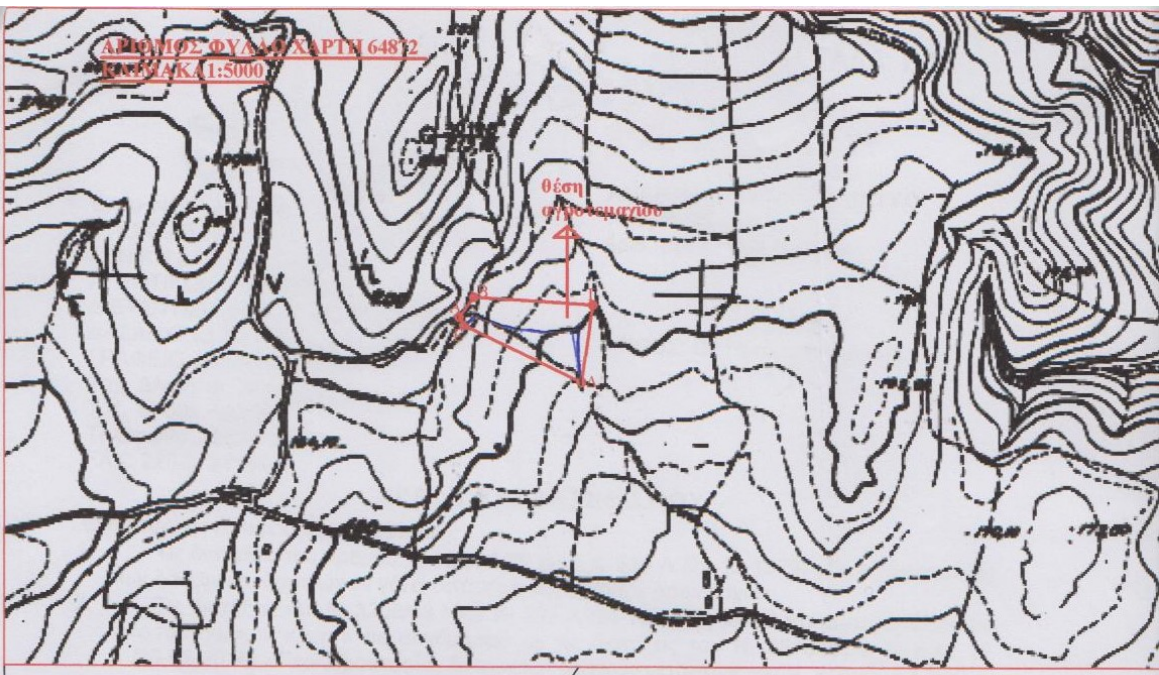

ΑΡΧΙΤΕΚΤΟΝΙΚΟ ΦΥΛΛΟ ΧΑΡΤΗ 648/2  
ΚΑΛΩΝΙΑ ΚΑΙ 1:5000

ΙΔΙΟΚΤΗΣΙΑ ΚΛΗΡ. ΠΑΠΑΝΙΚΟΛ

ΚΑΘΕΡΕΙΤΑΙ & ΕΠΙΣΥΝΑΠΤΕΤΑΙ  
ΕΤΗΝ ΑΡΙΘ. 29436/1933  
ΠΡΑΞΗ ΧΑΡΑΚΤΗΡΙΣΜΟΥ  
ΠΑΥΡΙΟ 27/05/2014  
Ο ΔΑΣΑΡΧΗΣ

ΑΝΤΩΝΕΛΛΗΣ ΧΡΗΣΤΟΣ  
ΔΑΜΟΛΟΓΟΣ

ΙΔΙΟΚΤΗΣΙΑ ΚΛΗΡ. ΕΥΑΓΓΕΛΟΥ ΑΝΤΩΝΙΟΥ