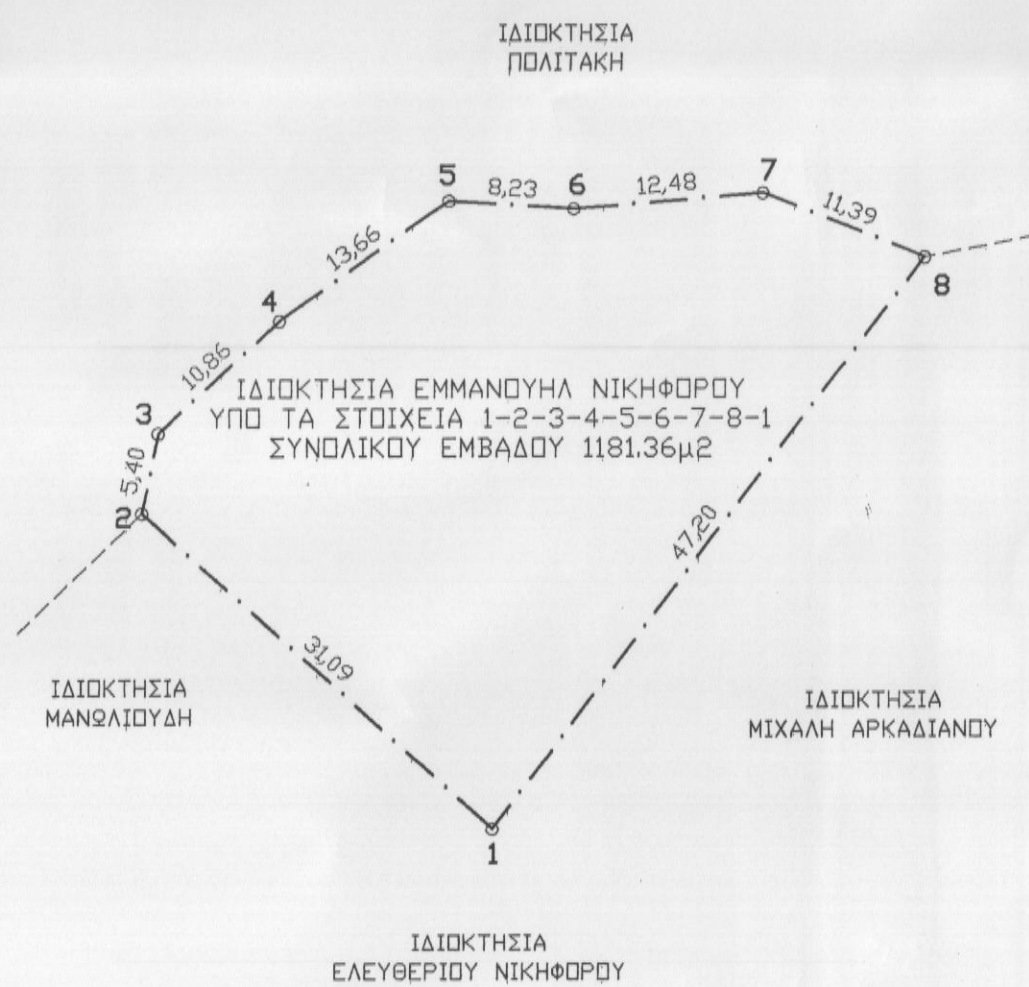

ΤΟΠΟΓΡΑΦΙΚΟ ΣΚΑΡΙΦΗΜΑ
ΚΛΙΜΑΚΑ 1/5.000

ΑΠΟΣΠΑΣΜΑ ΧΑΡΤΗ ΓΥΣ 9515_8 ΚΛΙΜΑΚΑ 1/5.000

ΕΜΒΑΔΟΜΕΤΡΗΣΗ ΓΗΠΕΔΟΥ

Με τη βοήθεια των ορθογωνικών συντεταγμένων των κορυφών του

ΣΗΜΕΙΟ	X	Y	ΜΗΚΟΣ
1	572513.49	3907787.50	31.09
2	572490.47	3907808.40	5.40
3	572491.53	3907813.59	10.86
4	572499.47	3907821.10	13.66
5	572510.58	3907829.04	9.23
6	572518.79	3907828.51	12.48
7	572531.22	3907829.57	11.39
8	572541.77	3907825.29	47.20
1	572513.49	3907787.50	

$E = 1/2 \sum(X_i + X_{i+1})(Y_i - Y_{i+1})$

$E = 1181.36 \mu^2$

ΥΠΟΜΝΗΜΑ

- Περιγραφή ιδιοκτησίας :
- Η υπό τα στοιχεία 1-2-3-4-5-6-7-8-1 ιδιοκτησία Νικήφωρου Εμμανουήλ βρίσκεται στη θέση "Πέρα Δρυγιάδες" εκτός ορίων οικισμού Καλιβρύου Δ.Ε. Κουλιούκωνα, Δήμου Μυλοποτάμου, Περιφερειακής Ενότητας Ρεθύμνου.
- Εμβαδόν ιδιοκτησίας : 1181,36 μ²
- Απόσταση από το όριο του οικισμού Καλιβρύου : 185,00μ
- Τα όρια εβελάχθηκαν από τον ιδιοκτήτη.
- Χάρτης Γ.Υ.Σ. 951508
- Η ιδιοκτησία βρίσκεται εκτός ζώνης natura GR4330005

ΙΔΙΟΚΤΗΤΗΣ: ΕΜΜΑΝΟΥΗΛ ΝΙΚΗΦΩΡΟΣ
ΕΝΔΙΚΙΑΣΤΗΣ: ΙΩΑΝΝΑ ΝΙΚΗΦΩΡΟΥ

ΜΕΛΕΤΗ : ΒΟΥΡΒΑΧΑΚΗΣ ΘΕΟΔΩΡΟΣ
ΠΟΛΙΤΙΚΟΣ ΜΗΧΑΝΙΚΟΣ

ΘΕΣΗ: ΘΕΣΗ "ΠΕΡΑ ΔΡΥΓΙΑΔΕΣ" ΕΚΤΟΣ ΟΡΙΩΝ ΟΙΚΙΣΜΟΥ ΚΑΛΙΒΡΥΟΥ ΔΗΜΟΥ ΜΥΛΟΠΟΤΑΜΟΥ ΠΕΡΙΦΕΡΕΙΑΚΗΣ ΕΝΟΤΗΤΑΣ ΡΕΘΥΜΝΟΥ