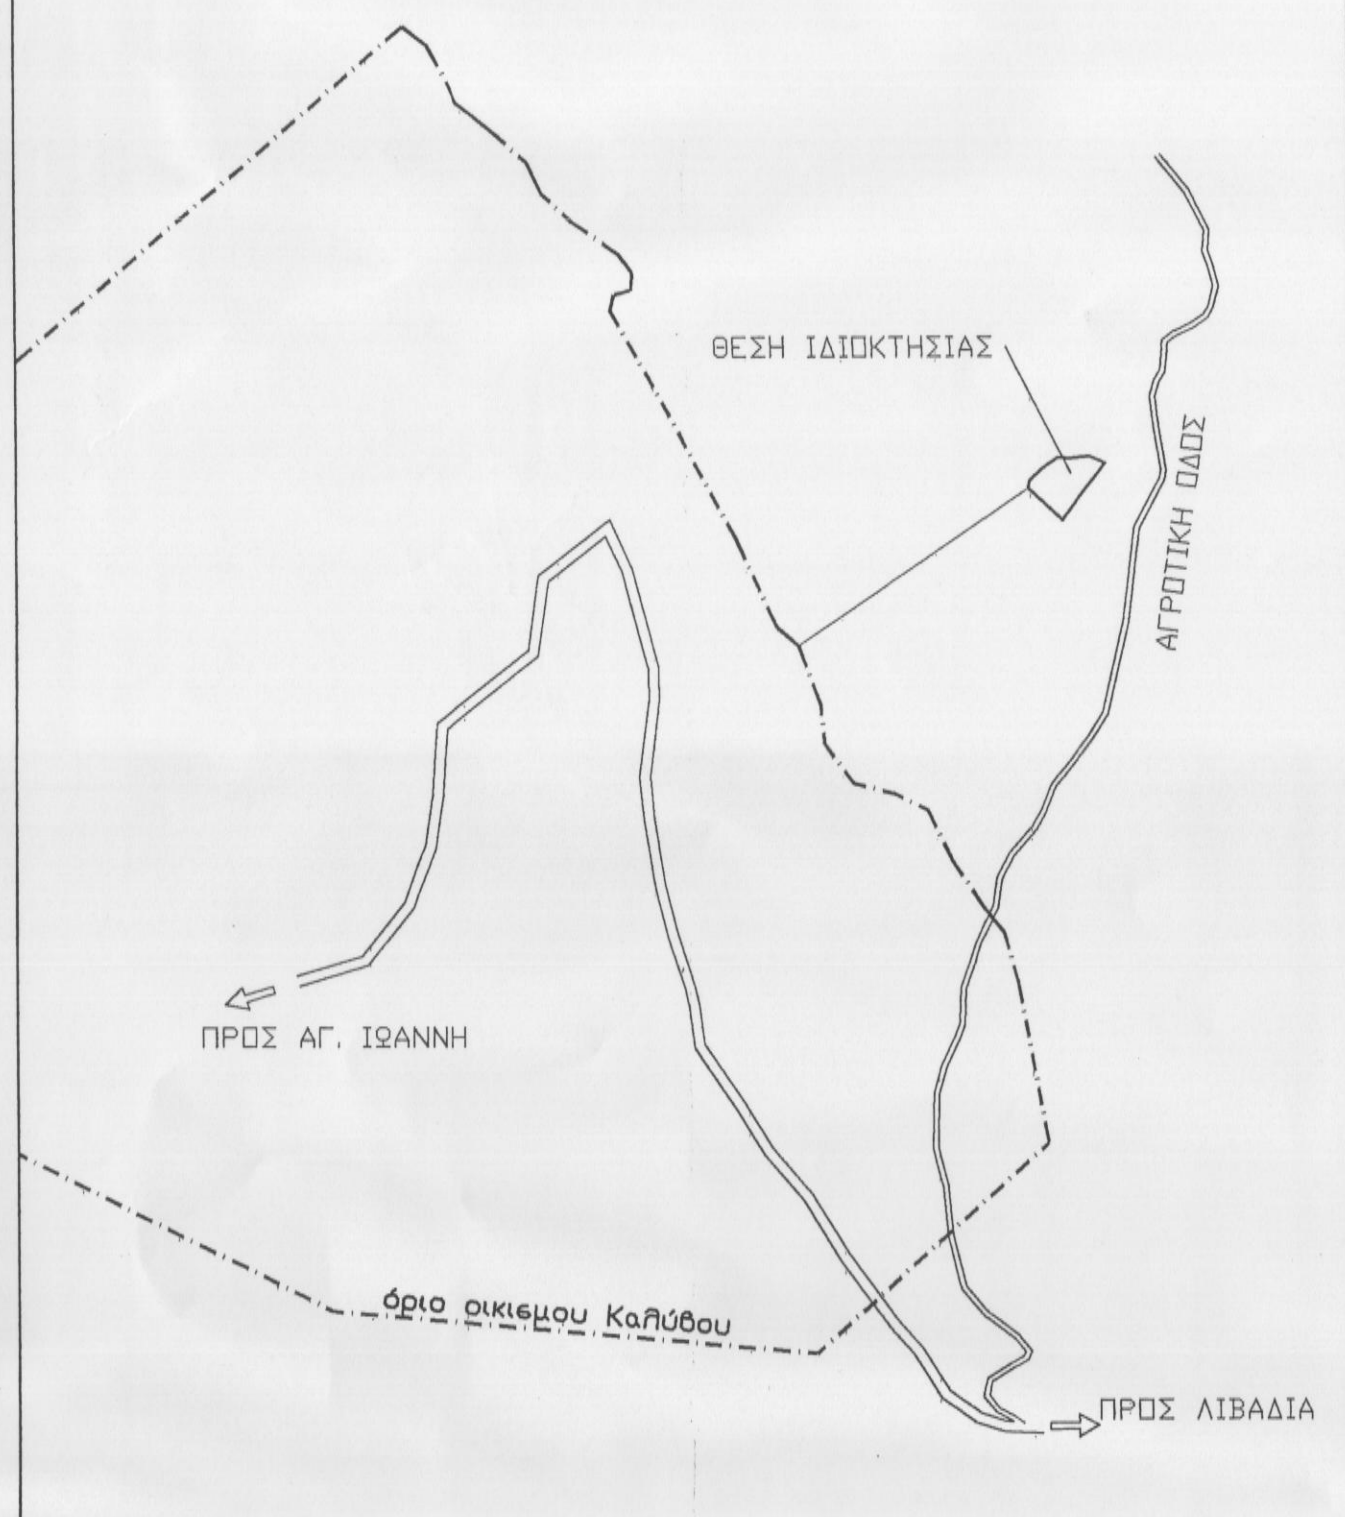

ΤΟΠΟΓΡΑΦΙΚΟ ΣΚΑΡΙΦΗΜΑ
ΚΛΙΜΑΚΑ 1/5.000

ΑΠΟΣΠΑΣΜΑ ΧΑΡΤΗ ΓΥΣ 9515_8 ΚΛΙΜΑΚΑ 1/5.000

ΕΜΒΑΔΟΜΕΤΡΗΣΗ ΓΗΠΕΔΟΥ

Με τη βοήθεια των ορθογωνικών συντεταγμένων των κορυφών του

ΣΗΜΕΙΟ	X	Y	ΜΗΚΟΣ
1	572513.49	3907787.50	31.09
2	572490.47	3907808.40	5.40
3	572491.53	3907813.59	10.86
4	572499.47	3907821.10	13.66
5	572510.58	3907829.04	9.23
6	572518.79	3907828.51	12.48
7	572531.22	3907829.57	11.39
8	572541.77	3907825.29	47.20
1	572513.49	3907787.50	

$E = 1/2 \sum(X_i + X_{i+1})(Y_i - Y_{i+1})$

$E = 1181.36 \mu^2$

ΥΠΟΜΝΗΜΑ

- Περιγραφή ιδιοκτησίας :
- Η υπό τα στοιχεία 1-2-3-4-5-6-7-8-1 ιδιοκτησία Νικήφωρου Εμμανουήλ βρίσκεται στη θέση "Πέρα Δρυγιάδες" εκτός ορίων οικισμού Καλιβρύου Δ.Ε. Κουλιούκωνα, Δήμου Μυλοποτάμου, Περιφερειακής Ενότητας Ρεθύμνου.
- Εμβαδόν ιδιοκτησίας : 1181,36 μ²
- Απόσταση από το όριο του οικισμού Καλιβρύου : 185,00μ
- Τα όρια εβελάχθηκαν από τον ιδιοκτήτη.
- Χάρτης Γ.Υ.Σ. 951508
- Η ιδιοκτησία βρίσκεται εκτός ζώνης natura GR4330005

ΙΔΙΟΚΤΗΤΗΣ: ΕΜΜΑΝΟΥΗΛ ΝΙΚΗΦΩΡΟΣ
ΕΝΔΙΚΙΑΣΤΗΣ: ΙΩΑΝΝΑ ΝΙΚΗΦΩΡΟΥ

ΜΕΛΕΤΗ : ΒΟΥΡΒΑΧΑΚΗΣ ΘΕΟΔΩΡΟΣ
ΠΟΛΙΤΙΚΟΣ ΜΗΧΑΝΙΚΟΣ

ΘΕΣΗ: ΘΕΣΗ "ΠΕΡΑ ΔΡΥΓΙΑΔΕΣ" ΕΚΤΟΣ ΟΡΙΩΝ ΟΙΚΙΣΜΟΥ ΚΑΛΙΒΡΥΟΥ ΔΗΜΟΥ ΜΥΛΟΠΟΤΑΜΟΥ ΠΕΡΙΦΕΡΕΙΑΚΗΣ ΕΝΟΤΗΤΑΣ ΡΕΘΥΜΝΟΥ