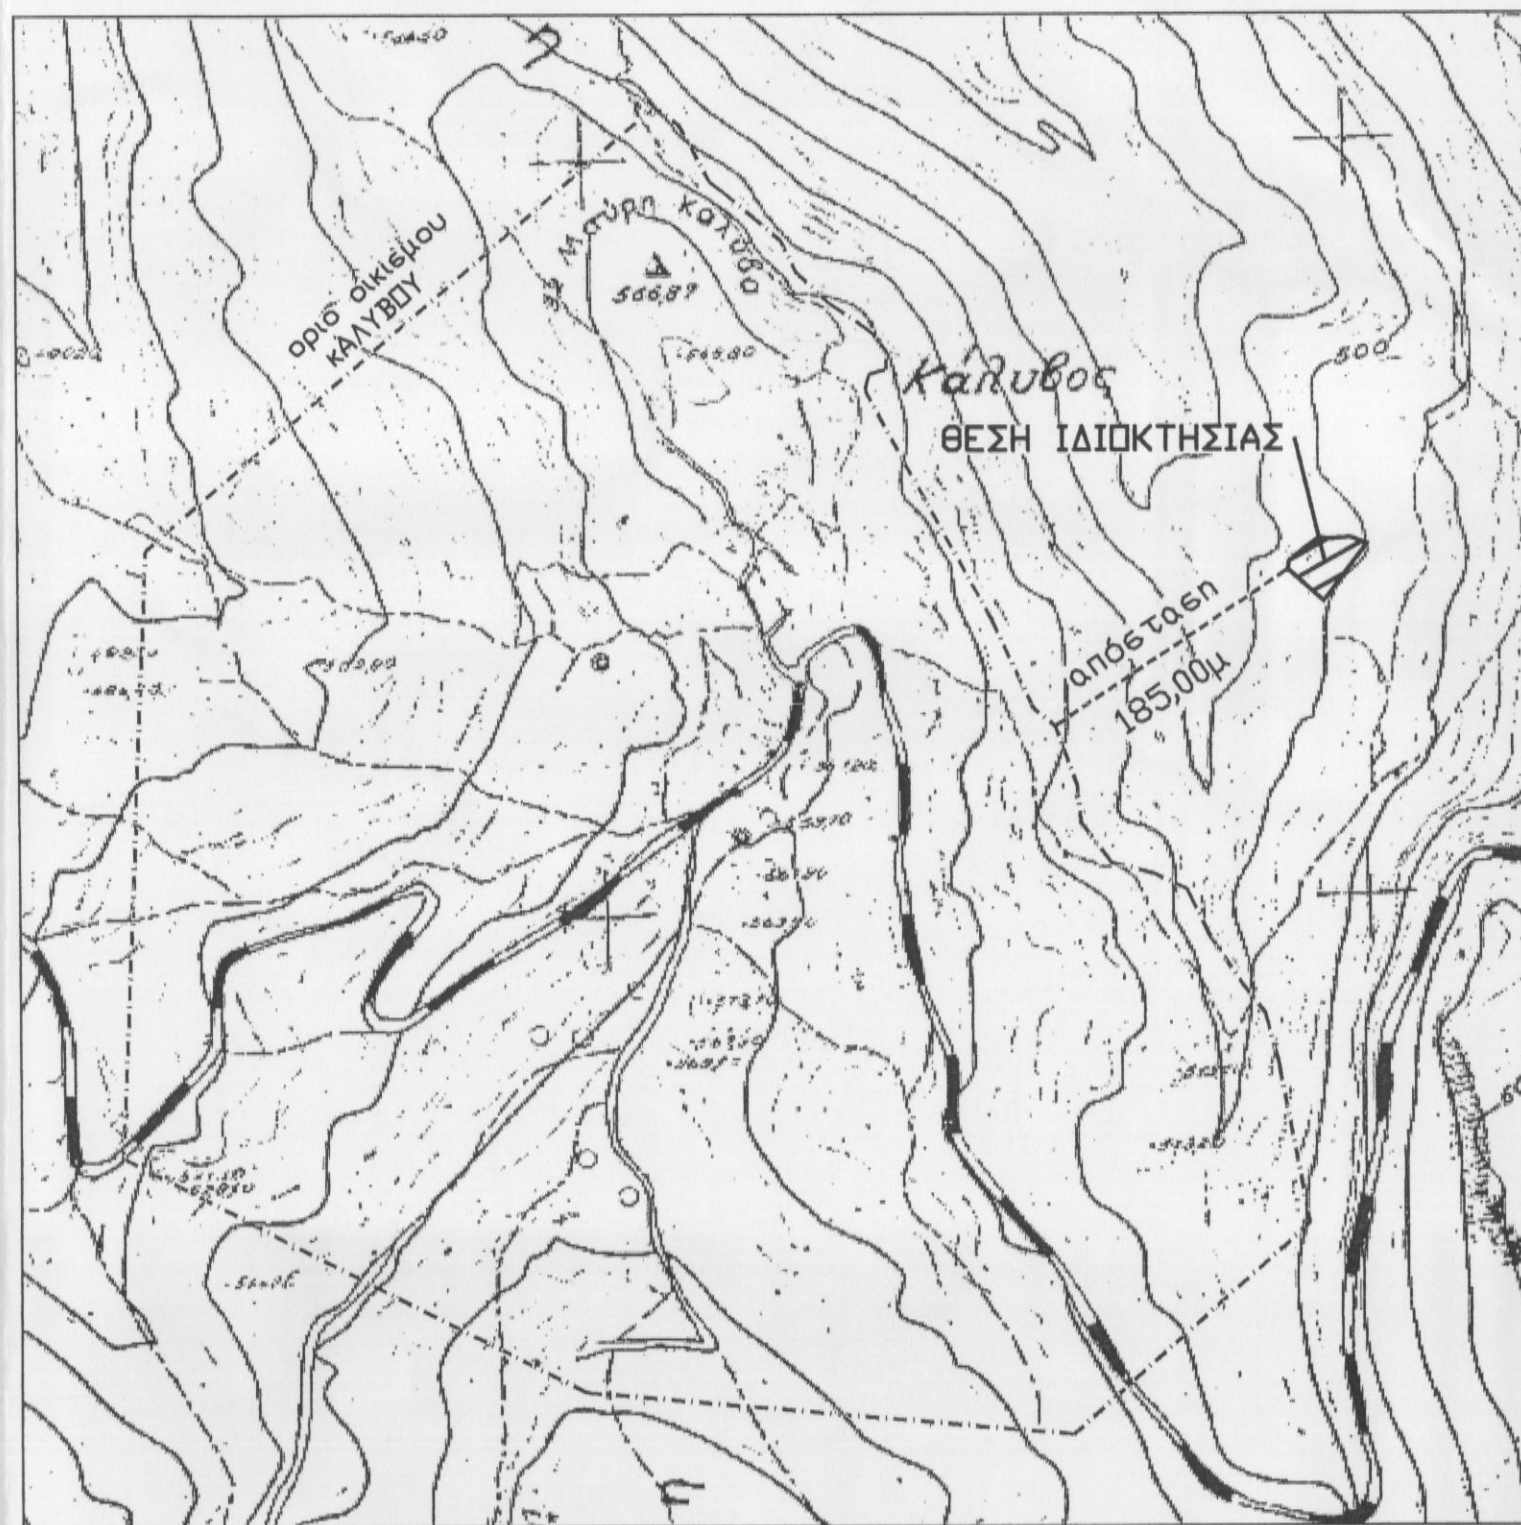

ΤΟΠΟΓΡΑΦΙΚΟ ΣΚΑΡΙΦΗΜΑ
ΚΛΙΜΑΚΑ 1/5.000

ΑΠΟΣΠΑΣΜΑ ΧΑΡΤΗ ΓΥΣ 9515_8 ΚΛΙΜΑΚΑ 1/5.000

ΕΜΒΑΔΟΜΕΤΡΗΣΗ ΓΗΠΕΔΟΥ

Με τη βοήθεια των ορθογωνικών συντεταγμένων των κορυφών του

ΣΗΜΕΙΟ	X	Y	ΜΗΚΟΣ
1	572513.49	3907787.50	31.09
2	572490.47	3907808.40	5.40
3	572491.53	3907813.59	10.86
4	572499.47	3907821.10	13.66
5	572510.58	3907829.04	9.23
6	572518.79	3907828.51	12.48
7	572531.22	3907829.57	11.39
8	572541.77	3907825.29	47.20
1	572513.49	3907787.50	

$E = 1/2 \sum(X_i + X_{i+1})(Y_i - Y_{i+1})$

$E = 1181.36 \mu^2$