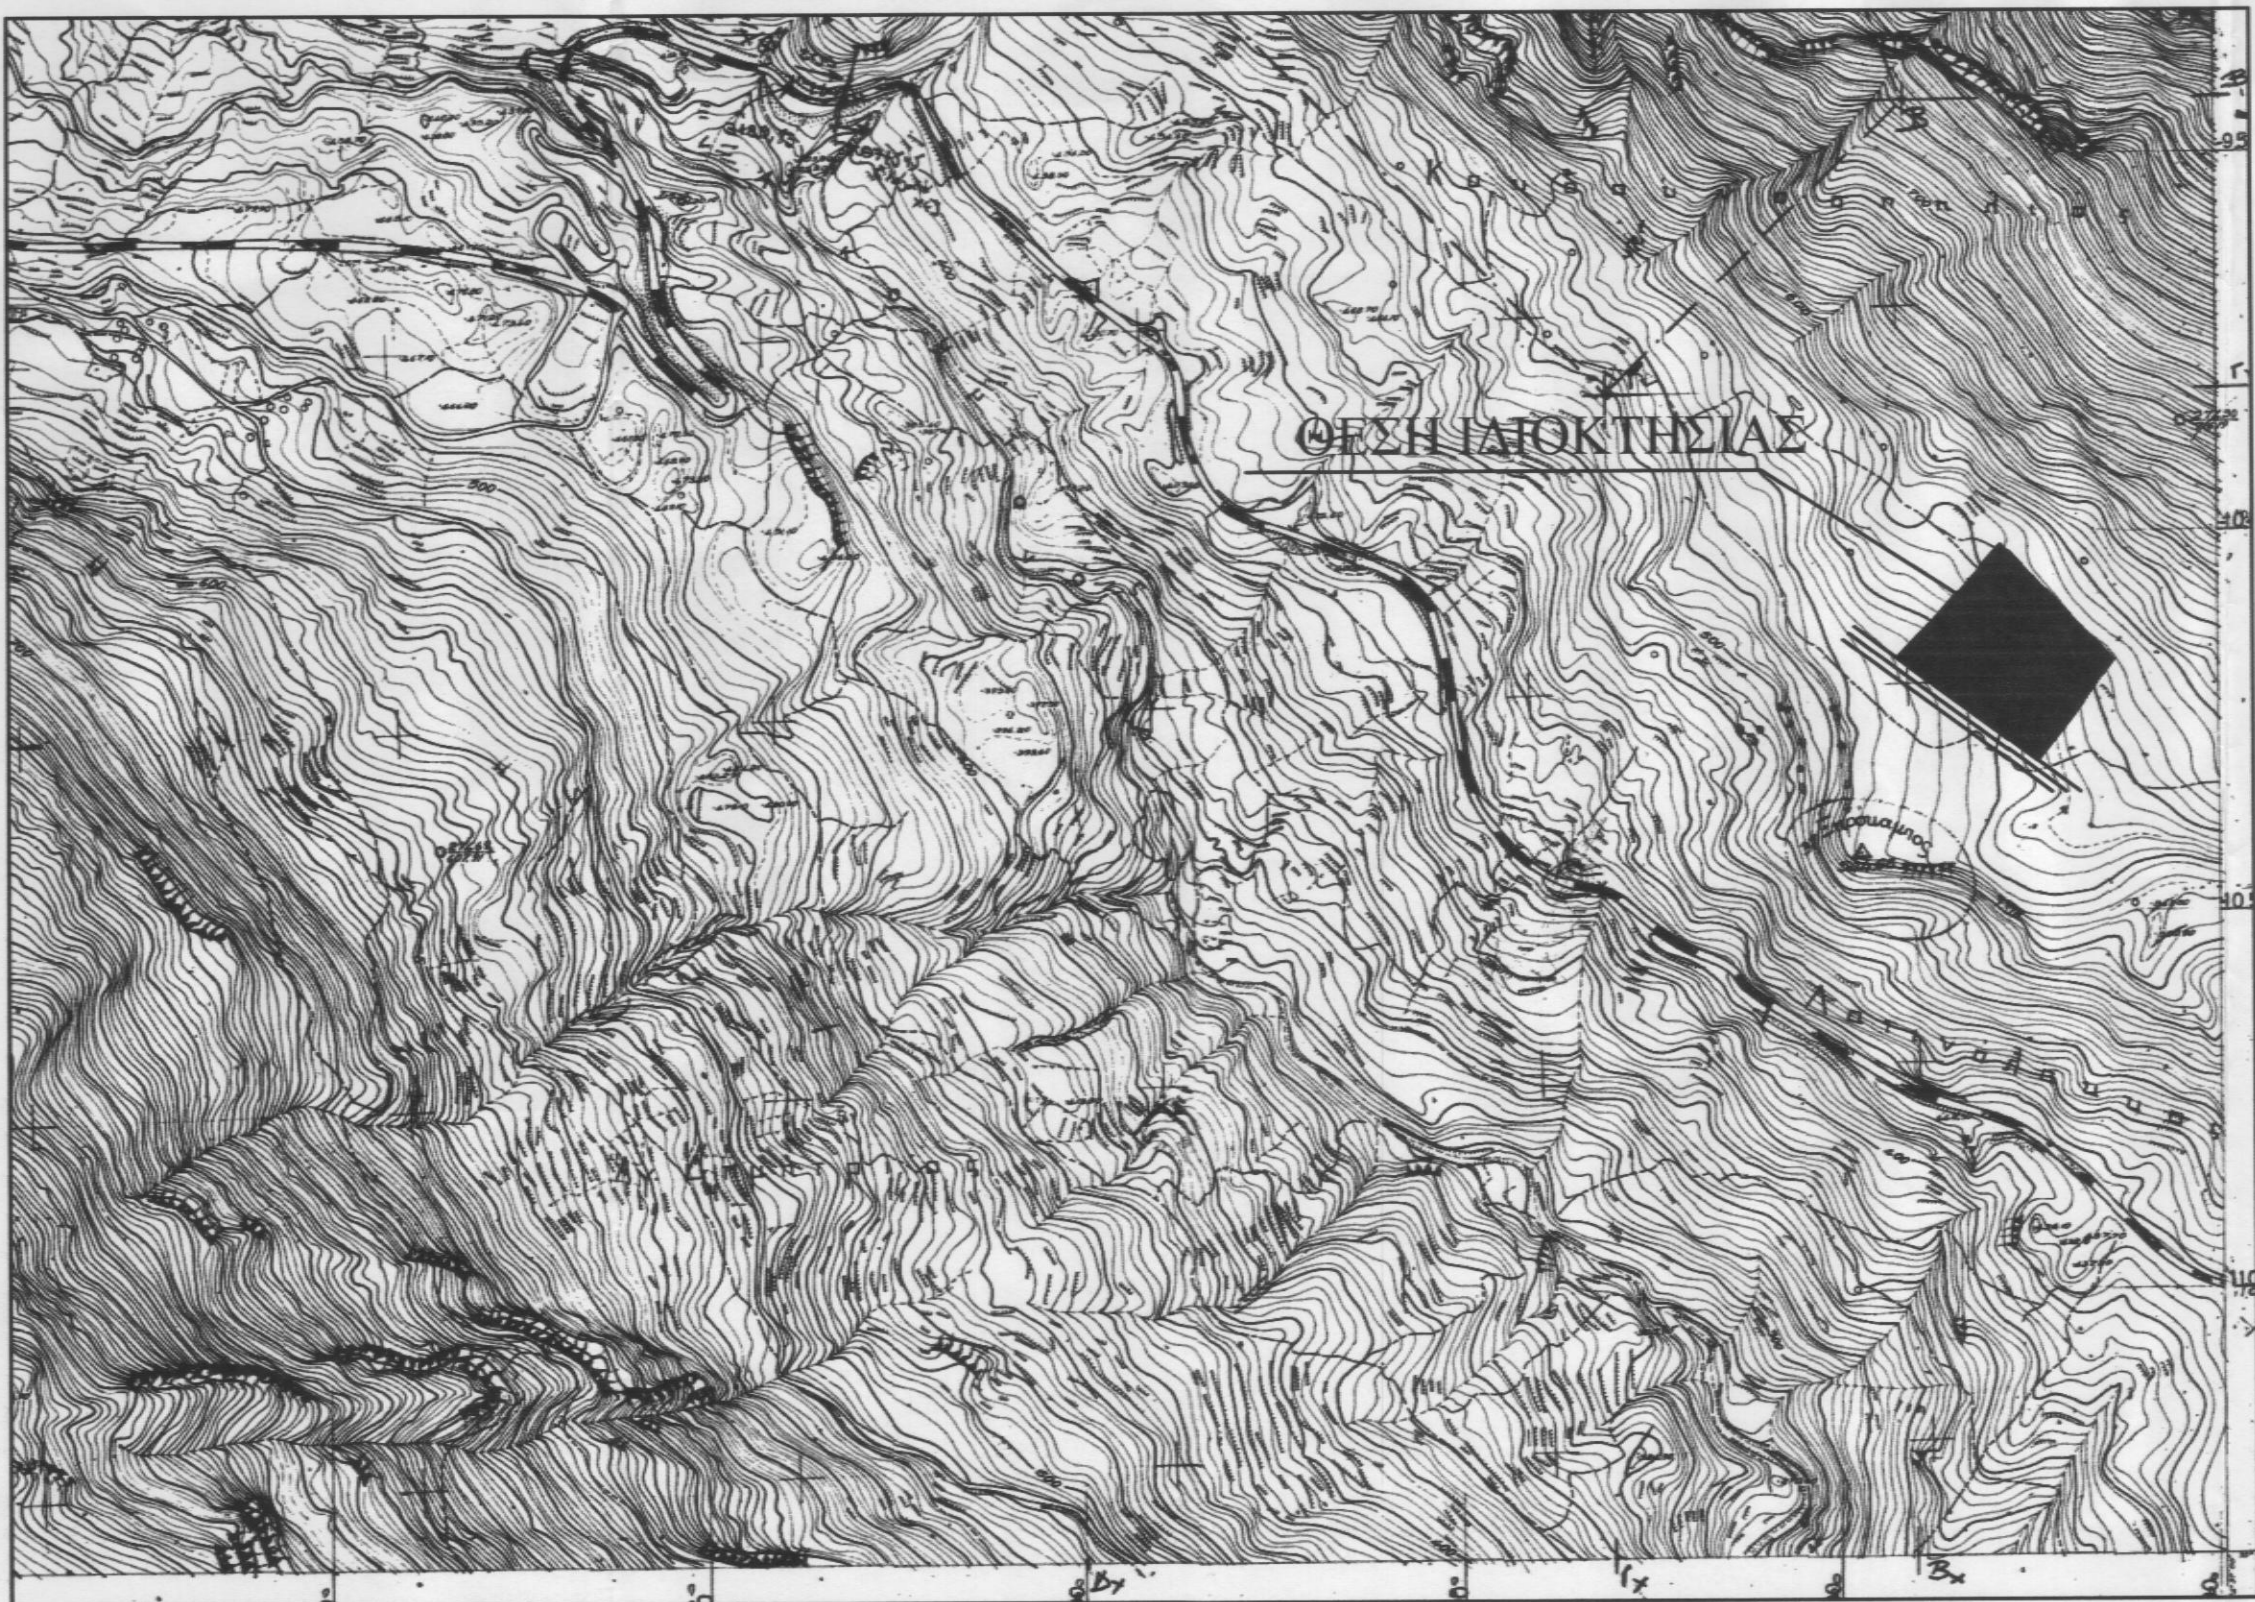

ΥΠΟΜΝΗΜΑ

- Τα με τα στοιχεία (1,2,3,4,5,6) αγρόκτημα είναι ιδιοκτησία του Νικολάου Χαίρετακή βρίσκεται στην θέση "Ξερόκαμπος" εκτός οικισμού Πλατανέ κτηματικής περιφέρειας της τοπικής Κοινότητας Κεντροχωρίου της Δημοτικής ενότητας Λάμπης του Δήμου Αγίου Βασιλείου της Περιφερειακής Ενότητας Ρεθύμνης της Περιφέρειας Κρήτης.
- Το αγρόκτημα έχει συνολικό εμβαδόν : 10156.26 τ.μ.
- Όροι Δόμησης :
Σύμφωνα με το Π.Δ. της 24/31.5.1985 (ΦΕΚ 270 Δ')
ΑΡΤΙΟΤΗΤΑ : 4000 τ.μ.
ΜΕΓΙΣΤΟ ΥΨΟΣ: 7,50 μ.
- Το παραπάνω γήπεδο είναι άρτιο και οικοδομήσιμο.
- Το παρόν συντάχθηκε βάση του νόμου 651 / 77.
- Τα όρια της ιδιοκτησίας καθώς και όμοροι ιδιοκτήτες εδεύθησαν από τον ιδιοκτήτη αποκλειστικά με δική του ευθύνη.

ΑΠΟΣΠΑΣΜΑ ΧΑΡΤΗ ΣΕ ΚΛΙΜΑΚΑ 1:5000

ΕΜΒΑΔΟΜΕΤΡΗΣΗ ΓΗΠΕΔΟΥ

Με τη βοήθεια των ορθογωνικών συντεταγμένων των κορυφών του

ΣΗΜΕΙΟ	X	Y	ΜΗΚΟΣ
1	555585.55	3890575.39	114.89
2	555678.15	3890507.39	37.45
3	555701.36	3890536.78	46.04
4	555728.24	3890574.16	106.21
5	555654.03	3890650.15	62.25
6	555612.76	3890603.55	39.16
1	555585.55	3890575.39	

ΘΕΜΑ ΣΧΕΔΙΟΥ ΤΟΠΟΓΡΑΦΙΚΟ ΔΙΑΓΡΑΜΜΑ	ΑΡΙΘΜΟΣ ΣΧΕΔΙΟΥ
---------------------------------------	-----------------

ΚΛΙΜΑΚΑ: 1:500	ΧΡΟΝΟΣ ΜΕΛΕΤΗΣ : ΑΥΓΟΥΣΤΟΣ 2014
ΜΕΛΕΤΗΤΕΣ	ΑΛΕΞΑΝΔΡΑΚΗΣ ΕΛΕΥΘΕΡΙΟΣ ΔΙΠΛΩΜΑΤΟΥΧΟΣ ΠΟΛΙΤΙΚΟΣ ΜΗΧΑΝΙΚΟΣ ΕΜΠ ΑΛΕΞΑΝΔΡΑΚΗΣ ΧΑΡΑΛΑΜΠΟΣ ΠΤΥΧΙΟΥΧΟΣ ΠΟΛΙΤΙΚΟΣ ΜΗΧΑΝΙΚΟΣ ΤΕ