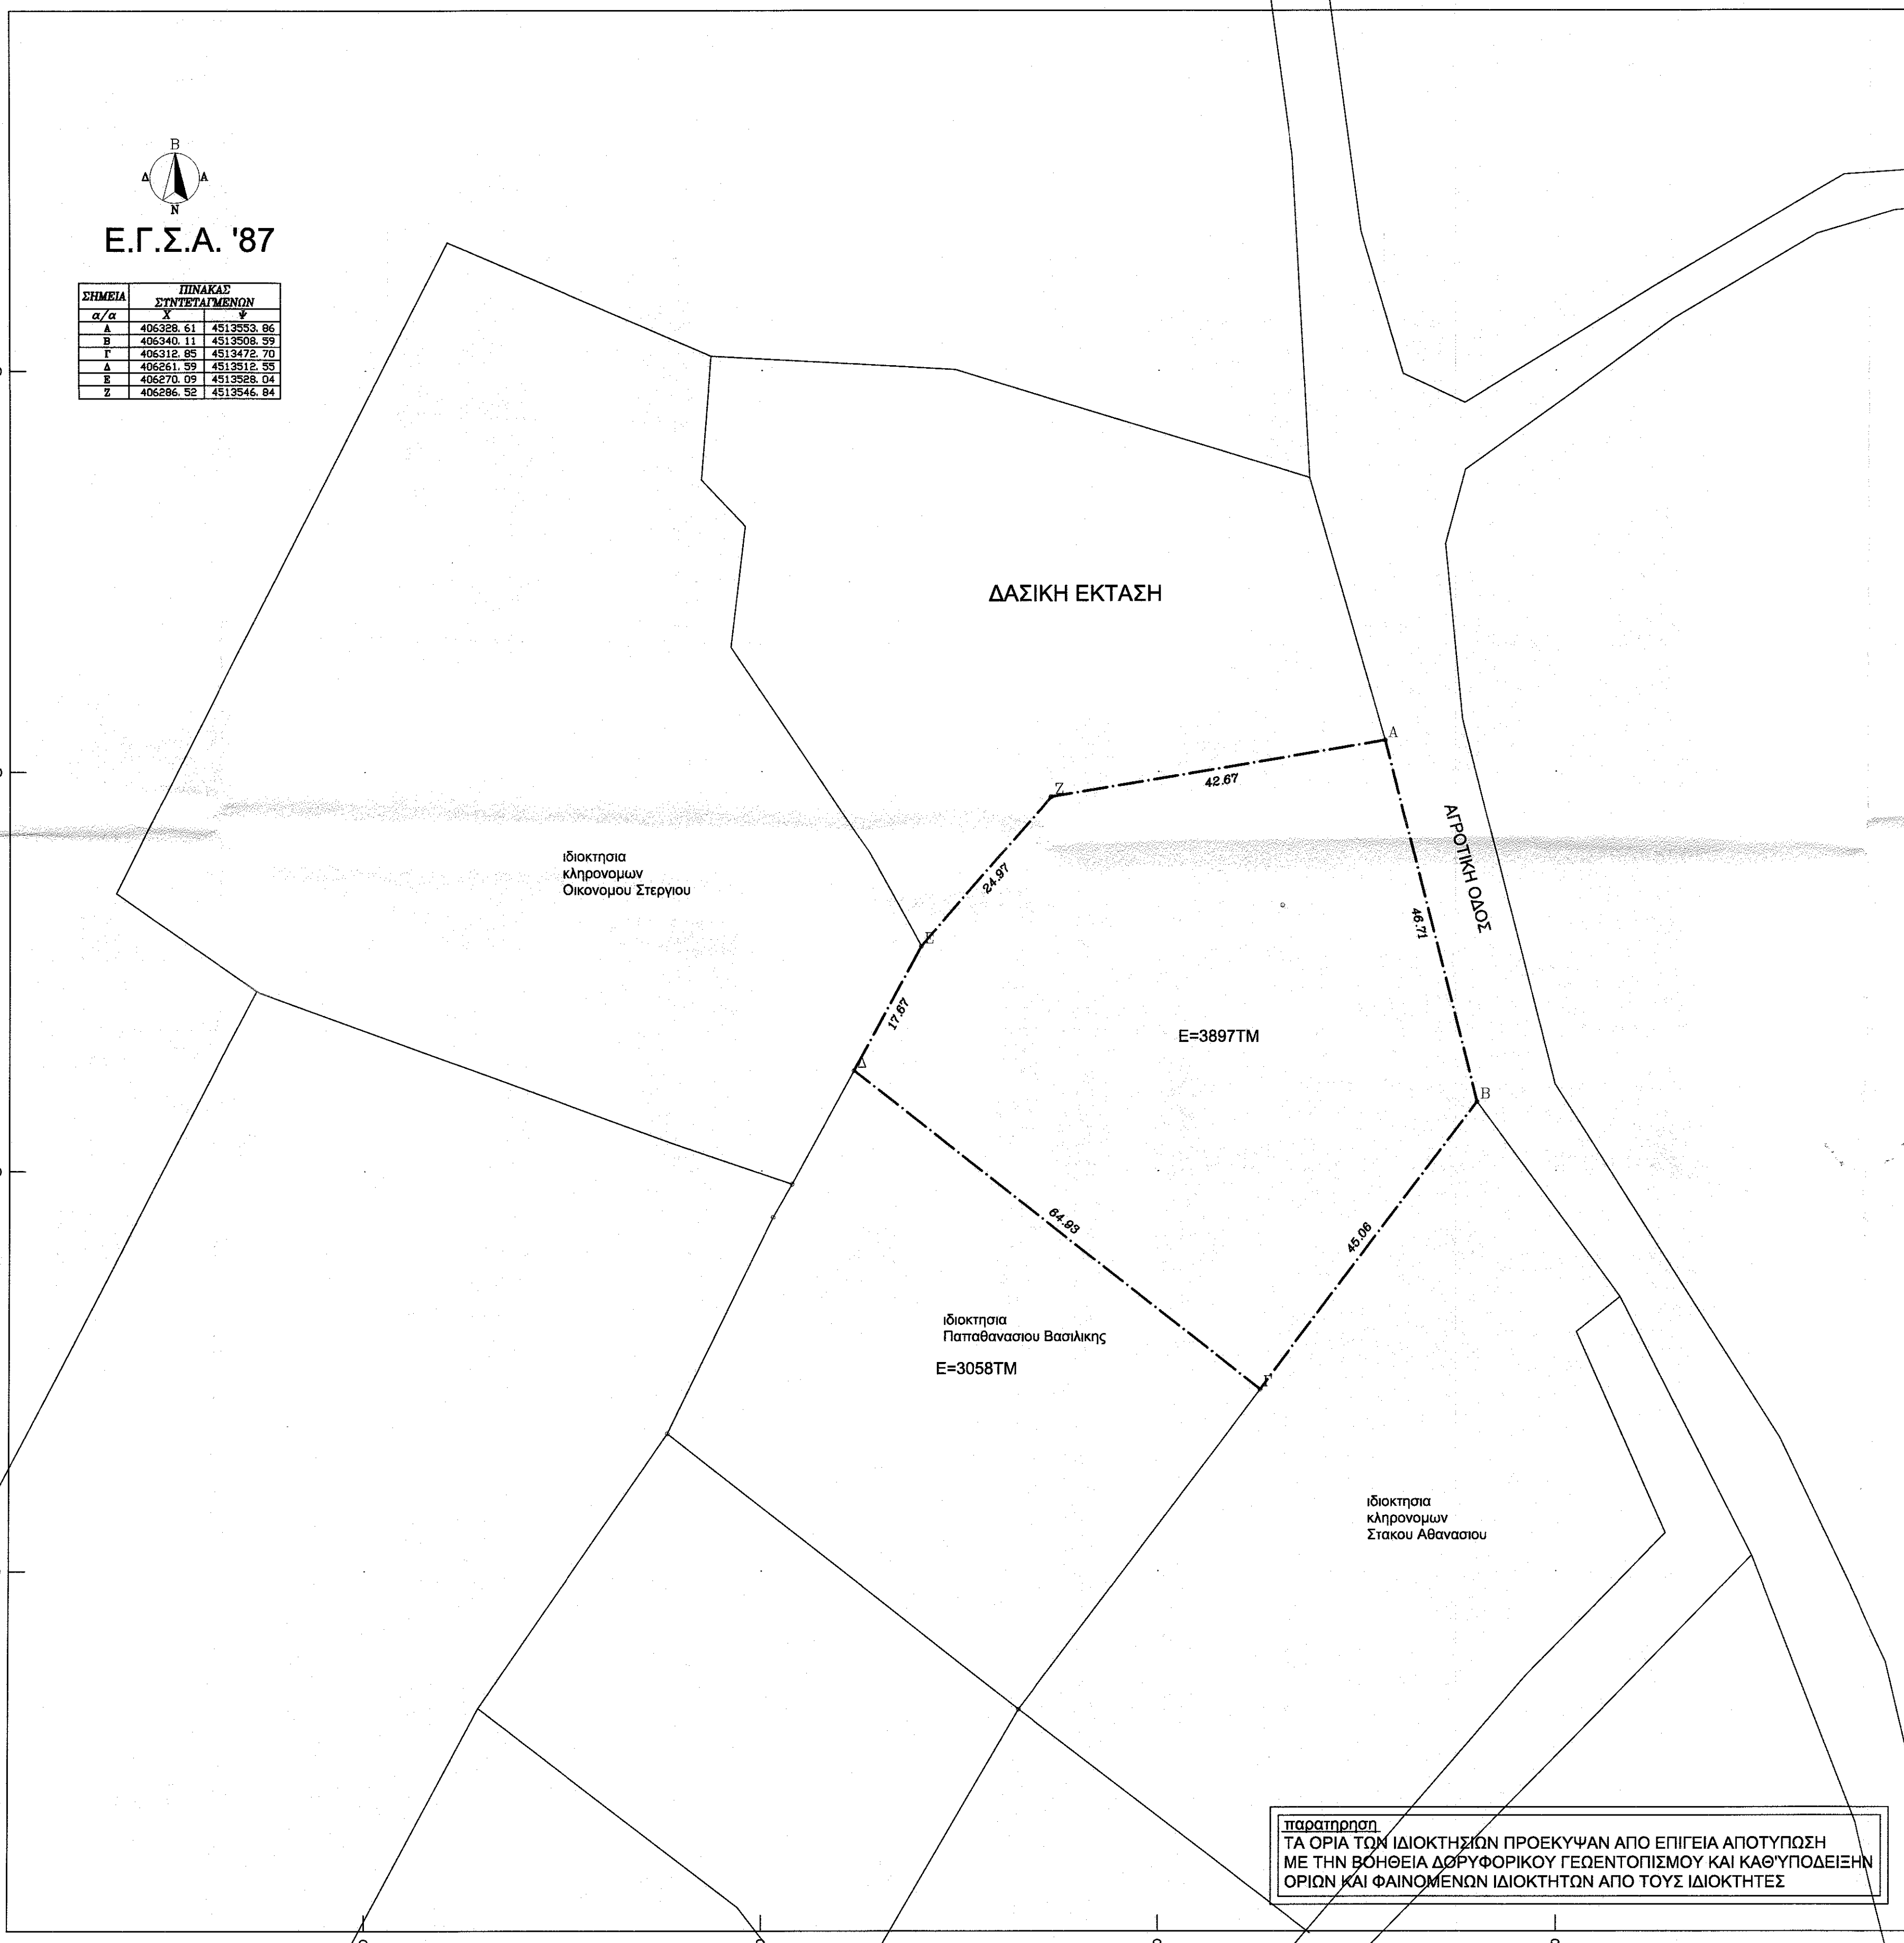

Ε.Γ.Σ.Α. '87

ΣΗΜΕΙΑ α/α	ΠΙΝΑΚΑΣ ΣΥΝΤΕΤΑΓΜΕΝΩΝ	
	X	Y
Α	406328.61	4513553.86
Β	406340.11	4513508.99
Γ	406312.85	4513472.70
Δ	406261.59	4513512.55
Ε	406270.09	4513528.04
Ζ	406286.52	4513546.84

43600
43550
43500
43450

ΕΡΓΟΔΟΤΗΣ :
ΜΠΑΜΠΑΛΑΣ ΣΤ.

ΕΡΓΟ :
ΑΠΟΤΥΠΩΣΗ ΓΕΩΤΕΜΑΧΙΟΥ (ΙΔΙΟΚΤΗΣΙΑ)

ΘΕΣΗ :
**ΑΓΡΟΚΤΗΜΑ ΜΕΛΙΣΣΟΧΩΡΙΟΥ
ΠΕΡΙΟΧΗ "ΚΛΑΔΙΑ"**

ΜΕΛΕΤΗΤΗΣ:
**ΝΕΤΚΙΔΗΣ Κ. ΔΗΜΗΤΡΗΣ
ΠΟΛΙΤΙΚΟΣ ΜΗΧΑΝΙΚΟΣ ΤΕ**

ΘΕΜΑ ΣΧΕΔΙΟΥ:
ΤΟΠΟΓΡΑΦΙΚΟ ΔΙΑΓΡΑΜΜΑ