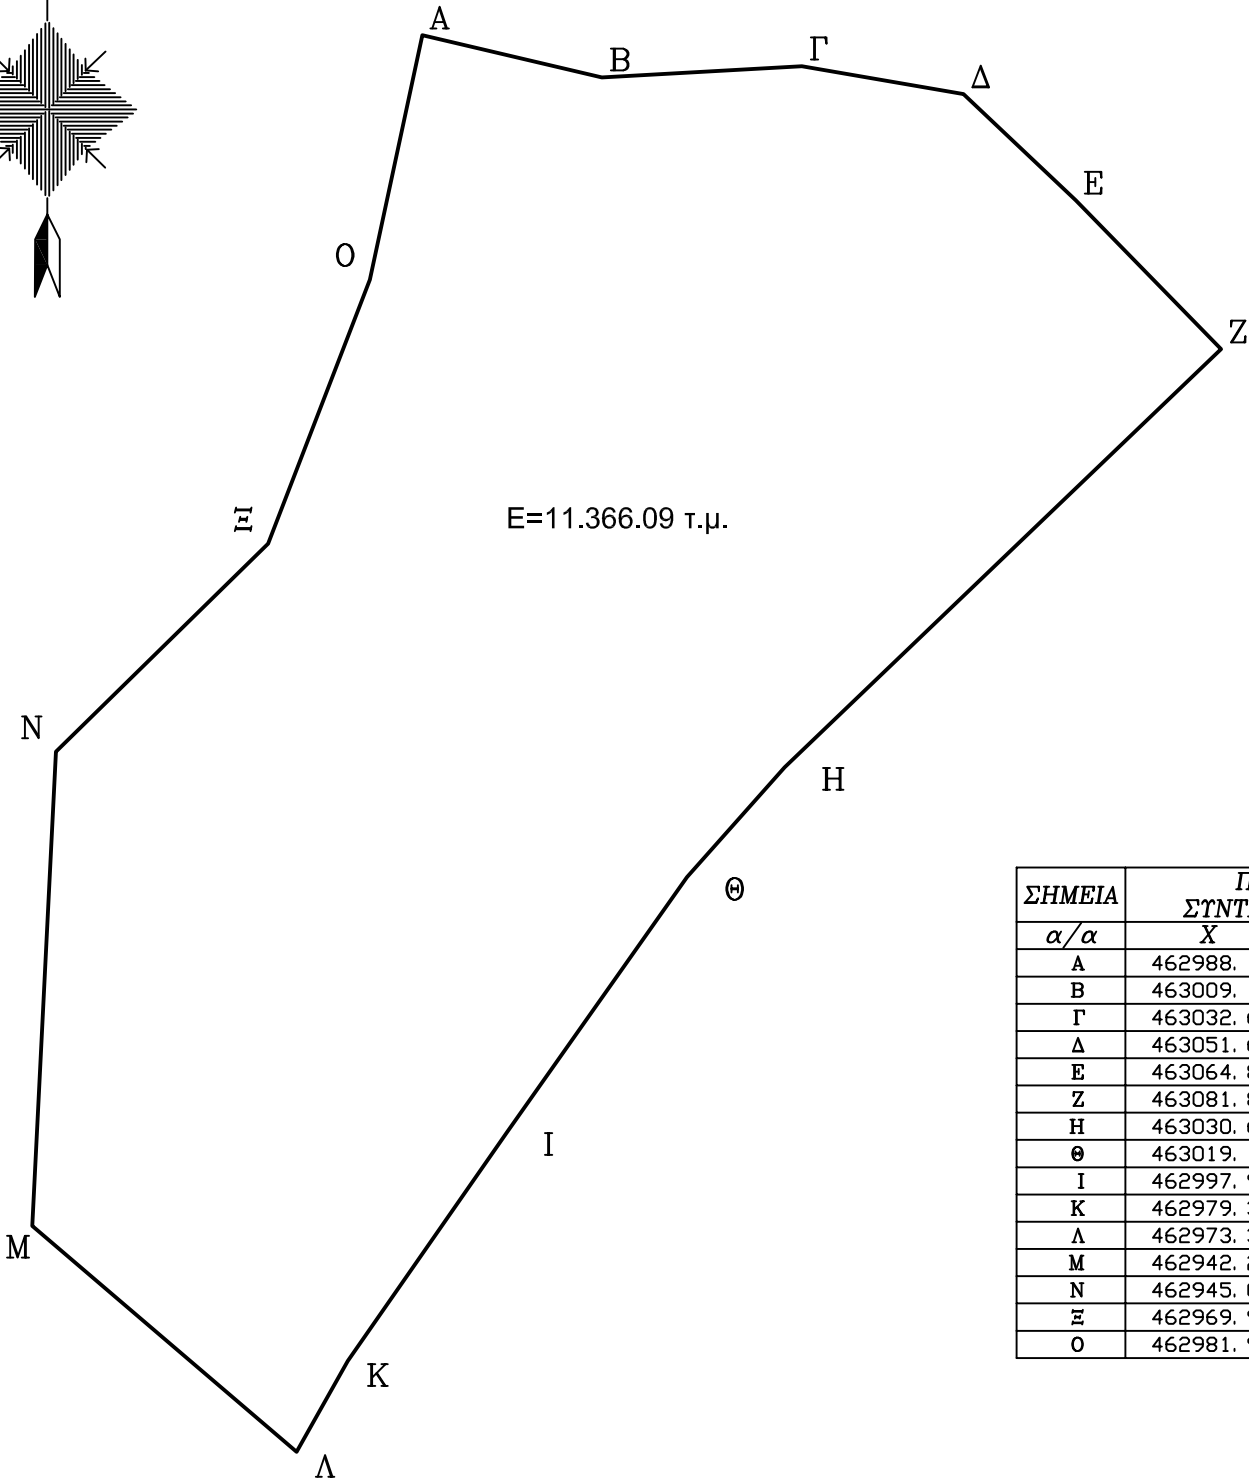

ΟΝΟΜΑΤΕΠΩΝΥΜΟ ΑΙΤΟΥΣΑΣ: ΜΑΤΣΙΓΓΟΥ ΧΡΥΣΑΝΘΗΣ
 ΑΙΘΜ. ΠΡΩΤ. ΠΡΑΞΗΣ ΧΑΡΑΚΤΗΡΙΣΜΟΥ: 31287/01-12-2014

ΣΗΜΕΙΑ	ΠΙΝΑΚΑΣ	
	ΣΤΥΝΤΕΤΑΓΜΕΝΩΝ	
α/α	X	Ψ
A	462988. 10	4483578. 83
B	463009. 16	4483573. 88
Γ	463032. 65	4483575. 19
Δ	463051. 63	4483571. 91
Ε	463064. 82	4483559. 43
Z	463081. 85	4483541. 97
H	463030. 62	4483492. 85
Θ	463019. 17	4483479. 95
I	462997. 99	4483449. 99
K	462979. 32	4483423. 14
Λ	462973. 31	4483412. 46
M	462942. 27	4483439. 01
N	462945. 07	4483494. 69
Ξ	462969. 96	4483519. 11
O	462981. 92	4483550. 14