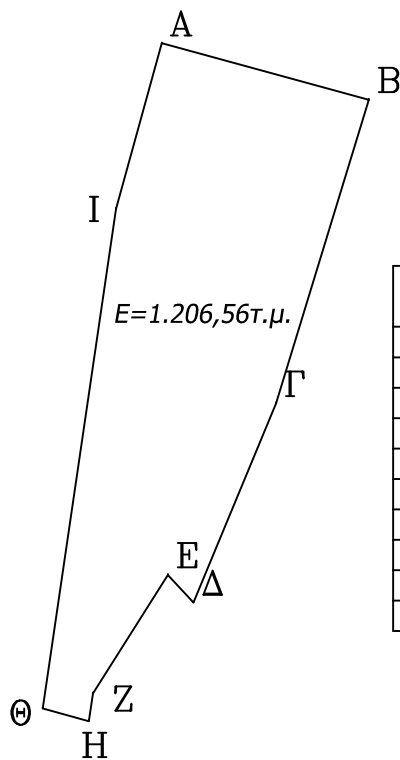

Χρήστος Μουλασιώτης του Βασιλείου  
Συνοδεύει την αριθμ. 31340/02-12-2014 Πράξη χαρακτηρισμού

ΣΗΜΕΙΑ	ΠΙΝΑΚΑΣ ΣΥΝΤΕΤΑΓΜΕΝΩΝ	
	Χ	Ψ
Α	486786. 416	4474391. 470
Β	486808. 172	4474385. 518
Γ	486798. 426	4474353. 570
Δ	486789. 719	4474332. 654
Ε	486787. 044	4474335. 539
Ζ	486779. 147	4474323. 087
Η	486778. 720	4474320. 170
Θ	486773. 896	4474321. 500
Ι	486781. 596	4474374. 040