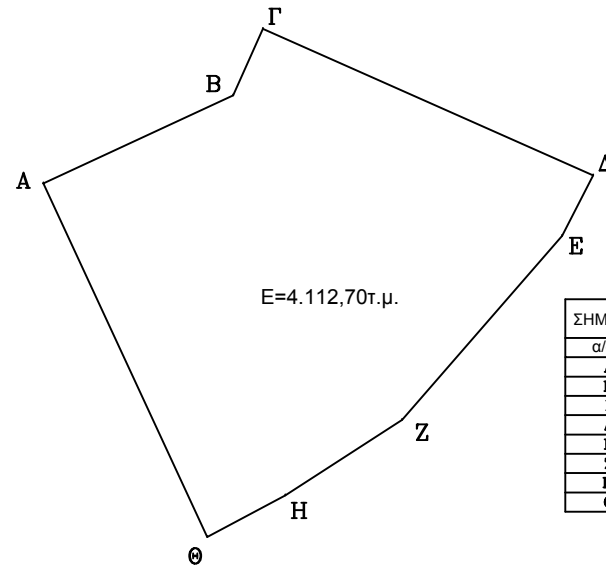

ΦΑΝΗ ΣΟΥΒΑΤΖΗ ΤΟΥ ΘΕΟΔΩΡΟΥ
ΣΥΝΟΔΕΥΕΙ ΤΗΝ ΑΡΙΘΜ. 32939/19-12-2014 ΠΡΑΞΗ ΧΑΡΑΚΤΗΡΙΣΜΟΥ

ΣΗΜΕΙΑ	ΠΙΝΑΚΑΣ	
	ΣΥΝΤΕΤΑΓΜΕΝΩΝ	
α/α	Χ	Ψ
Α	475840.121	4464650.137
Β	475871.582	4464664.681
Γ	475876.504	4464675.742
Δ	475931.266	4464651.421
Ε	475926.130	4464641.389
Ζ	475899.586	4464610.893
Η	475880.231	4464598.376
Θ	475867.260	4464591.481