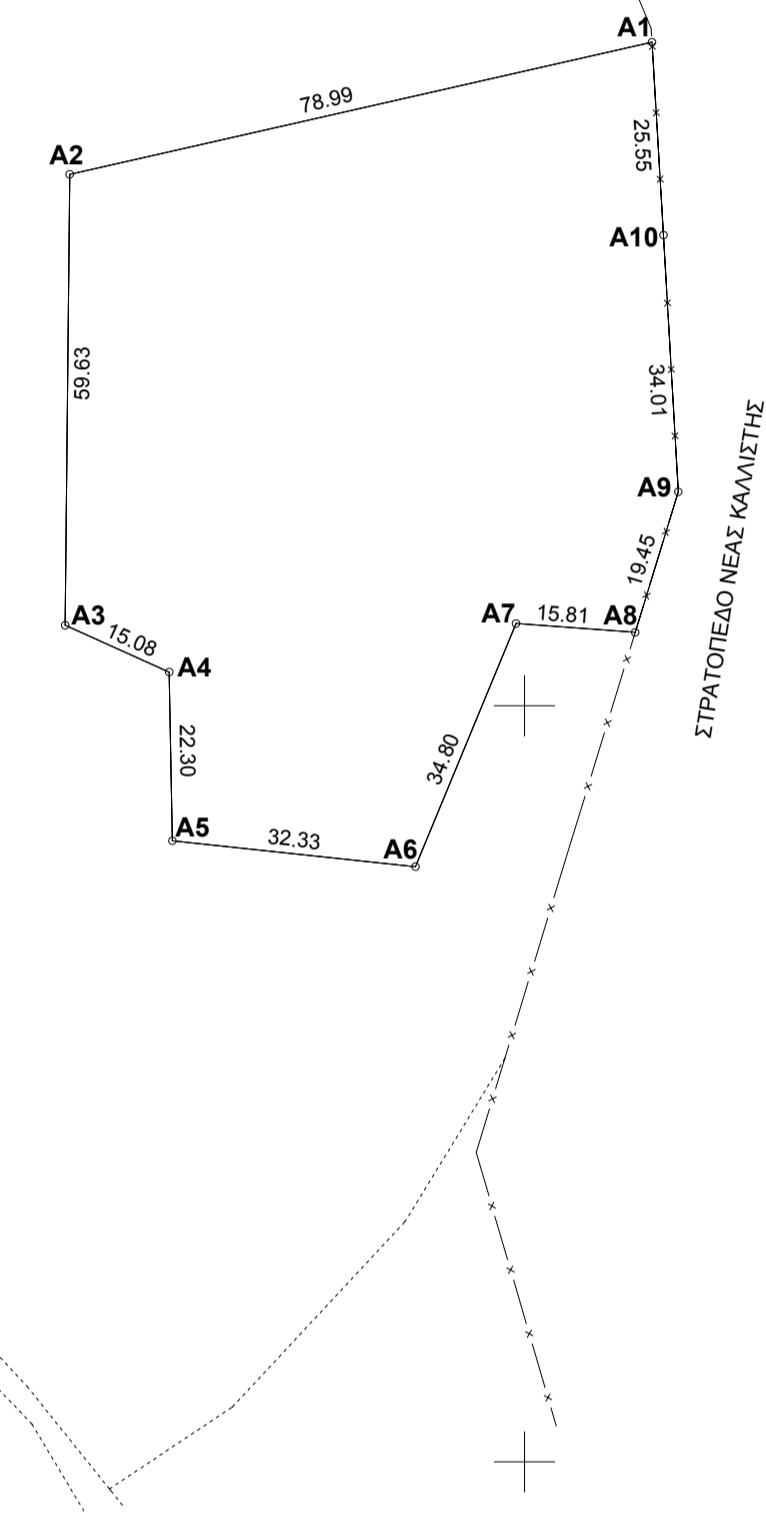

ΚΛΙΜΑΚΑ 1:5000

ΘΕΣΗ ΤΕΜΑΧΙΟΥ

ΝΕΑ ΚΑΛΛΙΣΤΗ
Σ.Δ. 1958

Κορυφή	X	Y	Li
A1	602616.860	4544087.749	78.99
A2	602539.830	4544070.270	59.63
A3	602539.240	4544010.640	15.08
A4	602552.990	4544004.440	22.30
A5	602553.420	4543982.140	32.33
A6	602585.570	4543978.710	34.80
A7	602598.870	4544010.870	15.81
A8	602614.639	4544009.694	19.45
A9	602620.338	4544028.295	34.01
A10	602618.380	4544062.246	25.55
Εμβαδόν	= 6640.04 μ2		

Κορυφή	X	Y	Li
A1	-3813.166	-735.921	78.99
A2	-3890.439	-752.291	59.63
A3	-3891.886	-811.906	15.08
A4	-3878.226	-818.303	22.30
A5	-3878.117	-840.607	32.33
A6	-3846.020	-844.499	34.80
A7	-3832.259	-812.533	15.81
A8	-3816.508	-813.936	19.45
A9	-3810.542	-795.418	34.01
A10	-3812.013	-761.443	25.55
Εμβαδόν	= 6640.04 μ2		

ΤΟΠΟΓΡΑΦΙΚΟ ΔΙΑΓΡΑΜΜΑ

ΑΓΡΟΤΕΜΑΧΙΟΥ ΙΔΙΟΚΤΗΣΙΑΣ ΠΑΝΕΛΗ ΧΡΗΣΤΟΥ ΤΟΥ
ΚΩΝΣΤΑΝΤΙΝΟΥ ΣΤΗ ΘΕΣΗ "ΜΕΣΕΛΙΚ - ΣΤΡΑΤΟΠΕΔΟ" ΤΟΥ
ΑΓΡΟΚΗΜΑΤΟΣ ΝΕΑΣ ΚΑΛΛΙΣΤΗΣ ΤΟΥ ΔΗΜΟΥ ΚΟΜΟΤΗΝΗΣ.

ΚΛΙΜΑΚΑ 1 : 1000

ΟΡΟΙ ΔΟΜΗΣΗΣ

ΕΚΤΟΣ ΣΧΕΔΙΟΥ

Π.Δ. 24 / 31-5-85 (όπως τροποποιήθηκε με το αρθρ.10 του Ν.3212/2003)

ΕΛΑΧΙΣΤΟ ΕΜΒΑΔΟΝ 4000 μ2 , ΕΛΑΧΙΣΤΟ ΠΡΟΣΩΠΟ 25.00 μ2

ΕΜΒΑΔΟΝ ΑΓΡΟΤΕΜΑΧΙΟΥ (Α1Α2Α3---Α9Α10Α1) = 6640.04 μ2

ΠΑΡΑΤΗΡΗΣΗ: ΤΑ ΟΡΙΑ ΤΟΥ ΑΓΡΟΤΕΜΑΧΙΟΥ ΤΑ ΥΠΕΔΕΙΞΕ
Ο ΙΔΙΟΚΤΗΤΗΣ

ΚΟΜΟΤΗΝΗ 17 - 6 - 2014

Ο ΣΥΝΤΑΞΑΣ

ΚΛΙΜΑΚΑ 1:5000

ΘΕΣΗ ΤΕΜΑΧΙΟΥ

ΝΕΑ ΚΑΛΛΙΣΤΗ
Ο.Δ. 1932 - 40

Χερσολειβαδον

602380 602400 602600 602800 602900 602700 602730