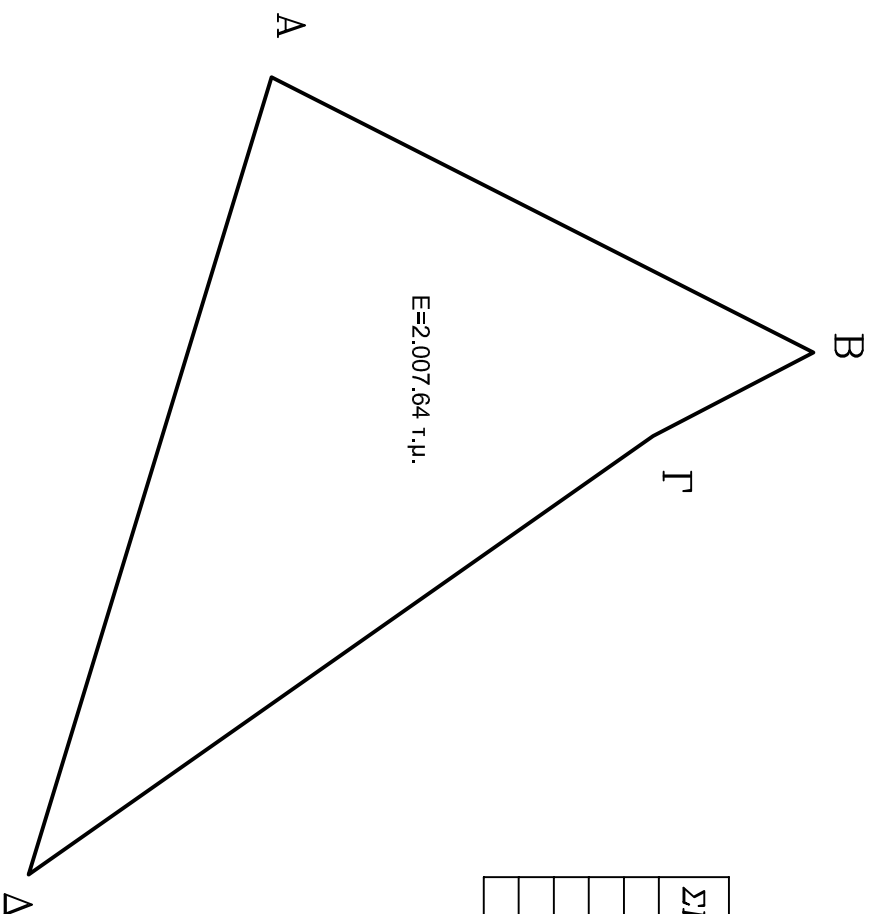

ΟΝΟΜΑΤΕΠΩΝΥΜΟ ΑΙΤΟΥΝΤΑ: ΙΕΡΟΣ ΝΑΟΣ ΑΓΙΟΥ ΒΑΣΙΛΕΙΟΥ  
ΑΙΘΜ. ΠΡΩΤ. ΠΡΑΞΗΣ ΧΑΡΑΚΤΗΡΙΣΜΟΥ: 32374/29-12-2014

ΣΗΜΕΙΑ	ΠΙΝΑΚΑΣ ΣΥΝΤΕΤΑΓΜΕΝΩΝ	
$\alpha/\alpha$	$X$	$\psi$
A	474015.95	4473854.01
B	474041.10	4473903.52
Γ	474048.75	4473888.87
Δ	474088.82	4473831.82