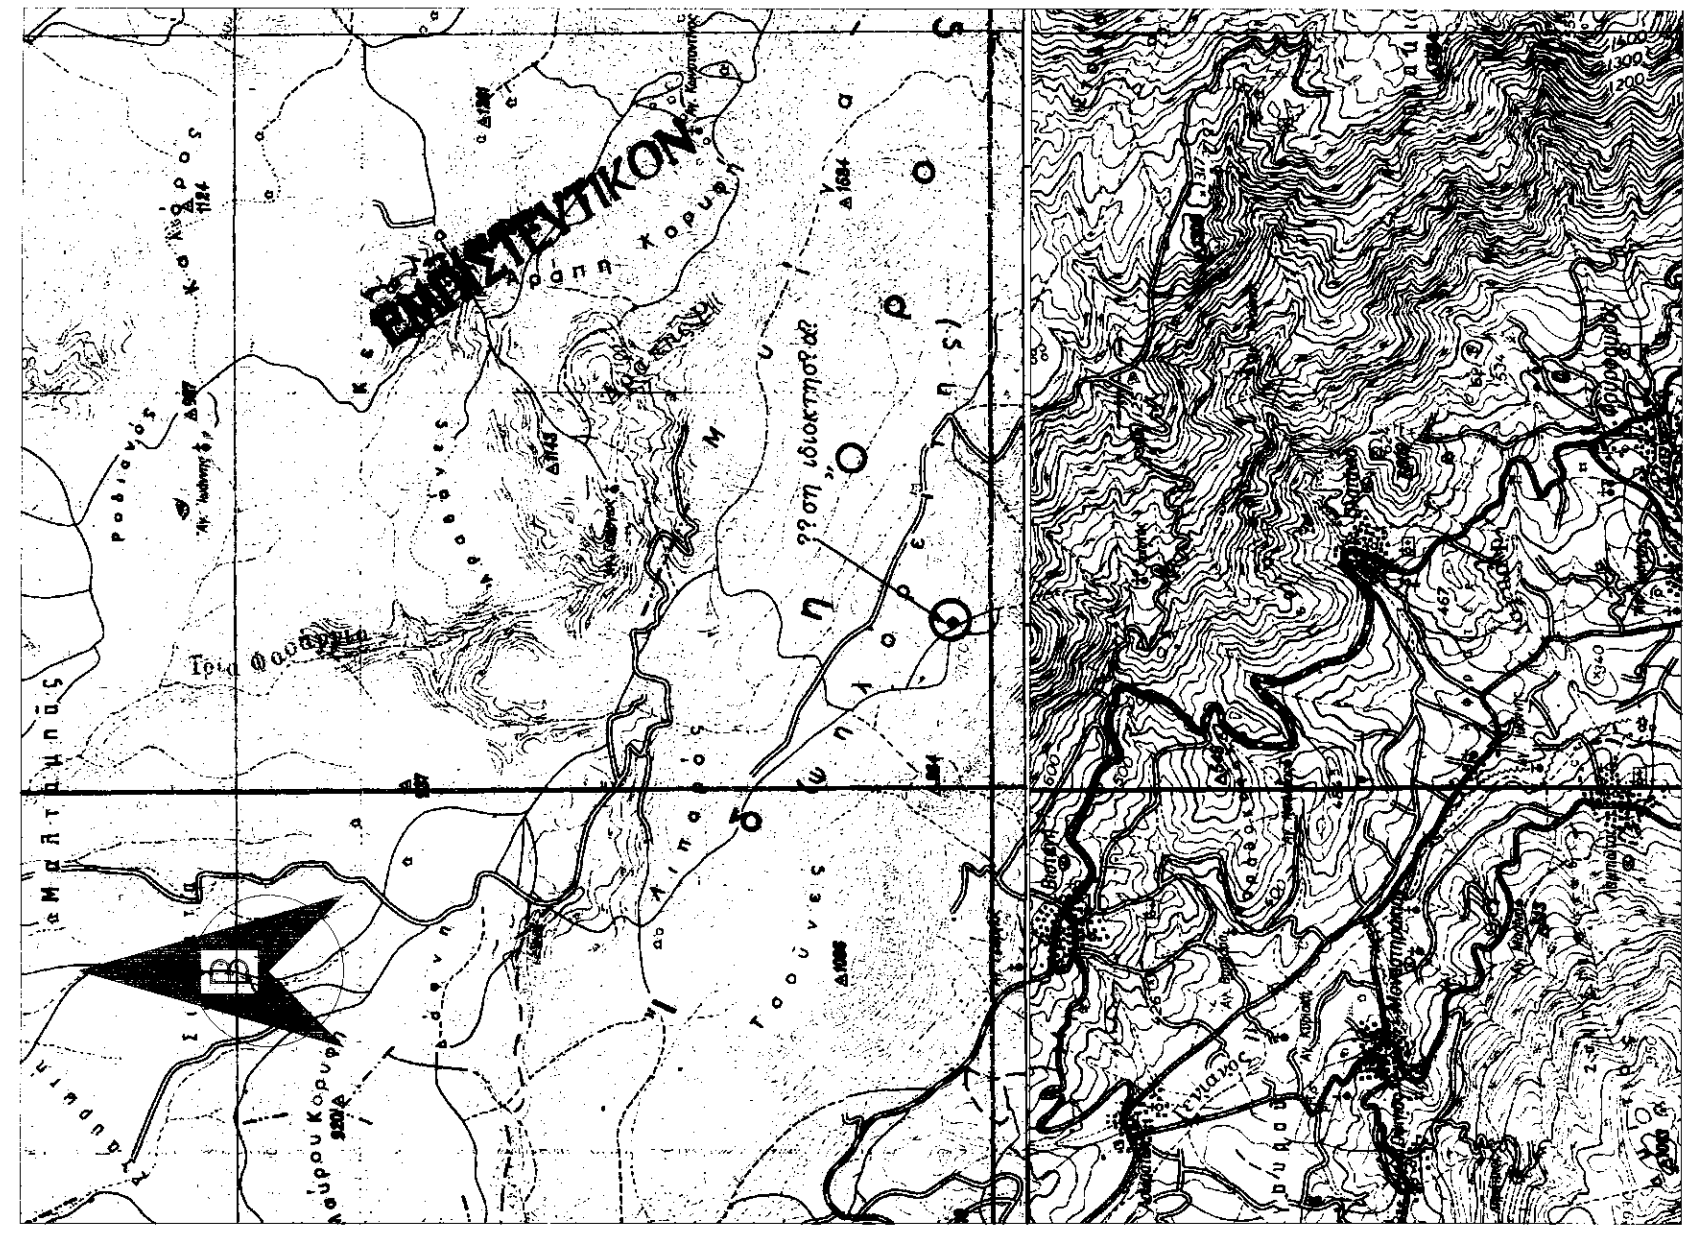

Απ'ασπασμα χάρτη ΓΤΣ κλίμακα 1:50.000

ΕΛΛΗΝΙΚΗ ΔΗΜΟΚΡΑΤΙΑ
ΝΟΜΟΣ ΡΕΘΥΜΝΟΥ
ΔΗΜΟΣ ΑΜΑΡΙΟΥ

ΝΕΕΣ ΟΜΒΡΩΔΕΞΑΜΕΝΕΣ

ΤΟΠΙΚΗ ΚΟΙΝΟΤΗΤΑ ΒΙΣΤΑΓΗΣ
ΘΕΣΗ: "ΠΛΑΚΟΛΑΚΟΣ"

ΚΙΛΙΚΙΑ
1:250

ΤΟΠΟΓΡΑΦΙΚΟ ΔΙΑΓΡΑΜΜΑ

ΜΕΛΕΤΗΤΗΣ:
ΒΕΛΤΡΑΚΗΣ ΑΝΔΡΕΑΣ
ΤΟΠΟΓΡΑΦΟΣ ΜΗΧΑΝΙΚΟΣ

ΑΡ. ΣΧΕΔΙΟΥ:
Τ_5
ΗΜΕΡΟΜΗΝΙΑ:
ΙΑΝΟΥΑΡΙΟΣ 2013

ΤΕΧΝΙΚΗ ΥΠΗΡΕΣΙΑ
ΔΗΜΟΥ ΑΜΑΡΙΟΥ
ΝΟΜΟΥ ΡΕΘΥΜΝΗΣ

ΕΠΙΒΛΗΤΗ: Ο ΕΠΙΒΛΕΠΩΝ ΜΗΧΑΝΙΚΟΣ ΠΕΡΙΝΤΑΡΗ ΕΛΕΝΗ
ΒΕΡΥΣΗ: Η ΠΡΟΤΑΜΕΝΗ

ΕΚΕΝΗ ΠΕΡΙΝΤΑΡΗ
ΠΟΛΙΤΙΚΗ ΜΗΧΑΝΙΚΟΣ

ΕΥΡΩΠΗΚΗ ΠΑΤΡΙΚΑΛΑΧΗ
ΠΡΟΤΑΜΕΝΗ Τ.Δ. ΑΜΑΡΙΟΥ
Τ.Δ. Π.Δ.Τ. ΜΗΛΥΚΟΣ Τ.Ε.
ΜΕΛ. 4146/05