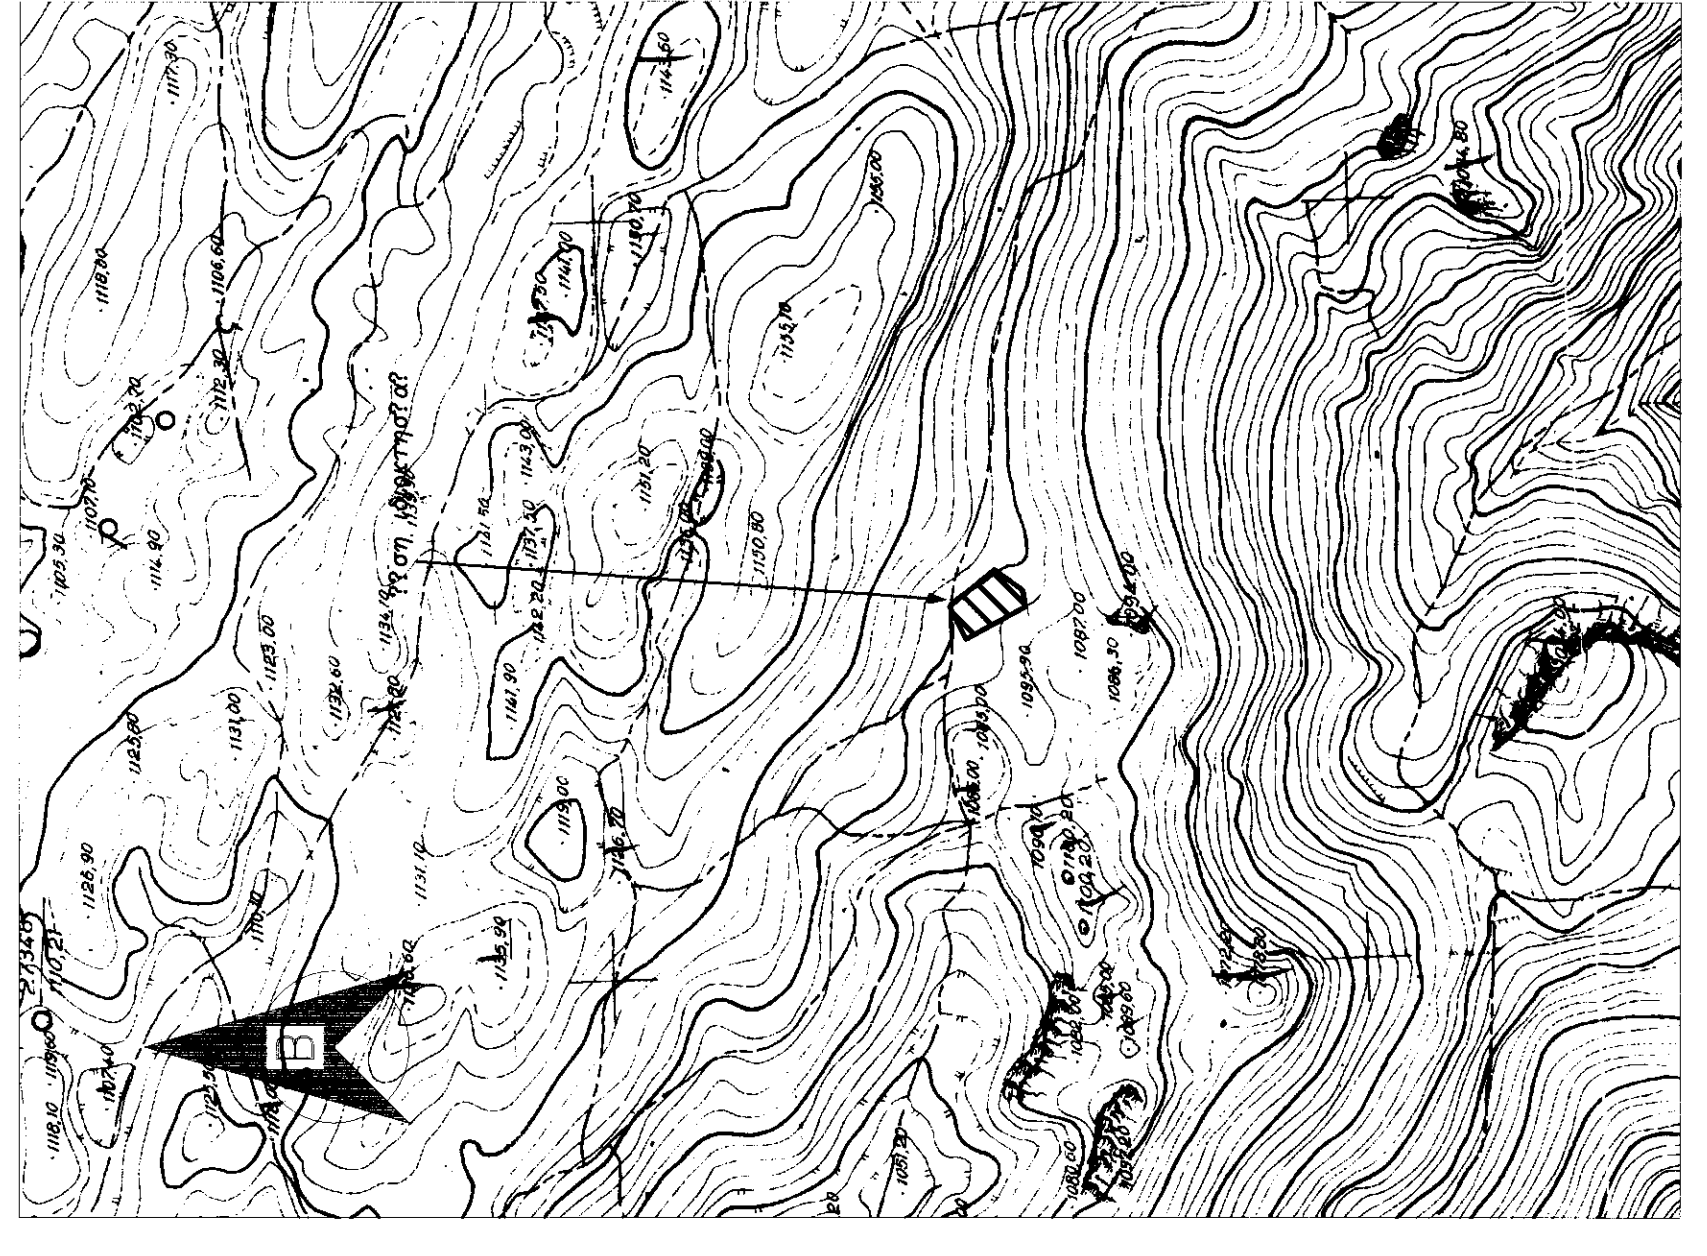

Απ'ασπασμα χάρτη ΓΤΣ κλίμακα 1:5.000

ΥΠΟΜΝΗΜΑ

Με τα στοιχεία 1 - 2 - 3 - 4 - 5 - 1 γήπεδο ιδιοκτησίας Δήμου Αμαρίου βρίσκεται στην θέση "Πλακολακός" της κτηματικής περιφέρειας Τοπικής Κοινότητας Βισταγής, δήμου Αμαρίου, Περιφερειακής Ενότητας Ρεθύμνου εκτός σχεδίου και οικισμού και εκτός Ζώνης Οικιστικού Ελέγχου. Είναι τμήμα μεγαλύτερης έκτασης.

Τα επάνωθεν σύμφωνα με τον πίνακα συντεταγμένων Ε = 1240,68 μ.

Όροι δόμησης:
Π.Δ. 24.5.85 (ΦΕΚ 270 Δ της 31.5.85) όπως τροποποιήθηκε το 1995 και το 2007 (Ν 3212/03 ΦΕΚ 308/ Α / 31-12-03)
Η παρτίδα ιδιοκτησία βρίσκεται εντός θερμοκηπιόφυτης περιοχής ΝΑΤURA 2000.
Ν. 3927/ 31-3-2011 "Ασπίδα της Βιοποικιλότητας και άλλες Διατάξεις"
Ελάχιστο εμβαδόν γηπέδου 10.000 μ², κατά παρέκκλιση (εάν την δημοσίευση του παρόντος) 4.000 μ².

Παρατηρήσεις:
- Οι συντεταγμένες των ορίων αναφέρονται στο κρατικό σύστημα συντεταγμένων ΕΓΣΑ 87 και η εξαγωγή έγινε με GPS δαδής συστήματα με χρήση του Ελληνικού Συστήματος Εντοπισμού (HEPOS).
- Το εμβαδόν υπολογίστηκε από τον τύπο $E = \frac{1}{2} \sum (X_i - X_{i+1})(Y_i + Y_{i+1})$
- Τα όρια υποδείχθηκαν επί τόπου από τον Λίττα Ιωάννη.
- Απόσταση ιδιοκτησίας από θάλασσα μεγαλύτερη από 800 μέτρα.
- Από την ιδιοκτησία δεν διασχίζονται ρέμα.
- Από την ιδιοκτησία δεν διασχίζονται κανάλια υψηλής τάσης.
- Η παροχή δεν έχει αναχθεί στο Εθνικό Κατασταλόγιο.