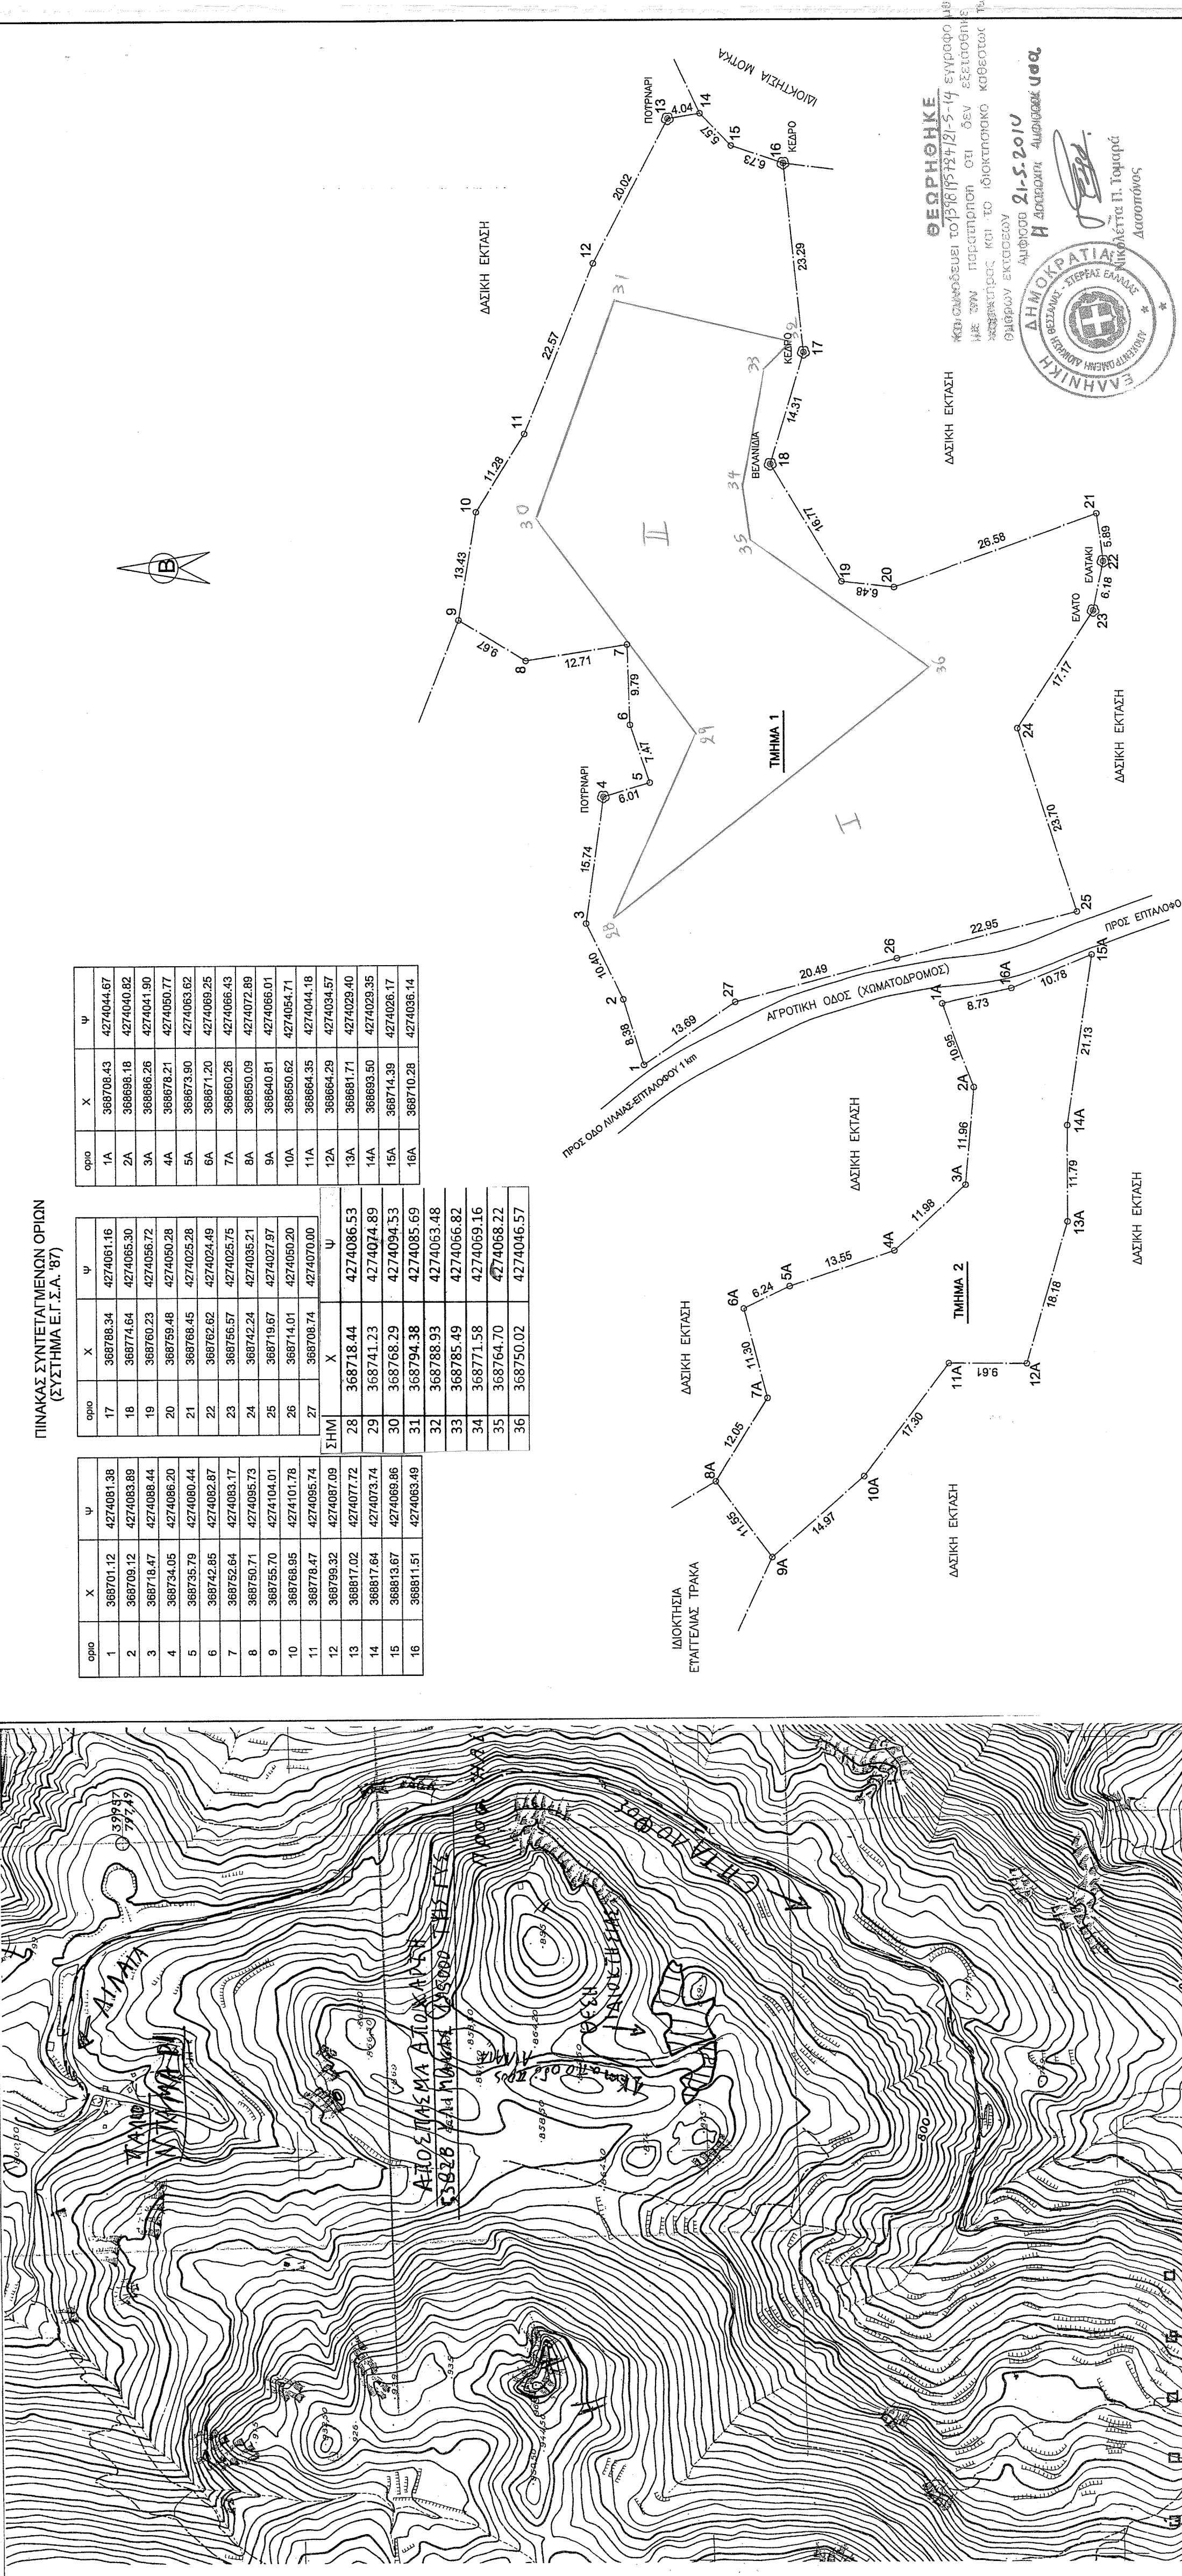

ΤΟΠΟΓΡΑΦΙΚΟ ΔΙΑΓΡΑΜΜΑ ΑΓΡΟΤΕΜΑΧΙΟΥ

ΚΛΙΜΑΚΑ 1:500

ΠΕΡΙΟΧΗ : "ΠΡΟΦΗΤΗΣ ΗΛΙΑΣ" ΕΠΙΤΑΛΟΦΟΤ ΔΗΜΟΣ ΠΑΡΝΑΣΣΟΥ ΦΩΚΙΔΟΣ
 ΙΔΙΟΚΤΗΤΗΣ : ΔΙΑΠΗΣ ΗΛΙΑΣ του ΔΗΜΗΤΡΙΟΥ
 ΔΙΑΠΗΣ ΓΕΩΡΓΙΟΣ του ΗΛΙΑ

ΕΜΒΑΔΟΝ ΤΜΗΜΑ 1 : Ε (1-2-3-4-5.....-25-26-27-1) = 4521.00 μ²
 ΕΜΒΑΔΟΝ ΤΜΗΜΑ 2 : Ε (1Α-2Α-3Α.....-15Α-16Α-1) = 1275.80 μ²

Η αποτύπωση είναι οριζοντιογραφικά εξεζητημένη από το κρατικό δίκτυο συντεταγμένων ΕΓΣΑ '87.

Ο ΣΤΥΝΤΑΣΑΣ ΜΗΧΑΝΙΚΟΣ
 ΔΕΚΕΜΒΡΙΟΣ 2006

Τα ορια υπεδείξαν οι ιδιοκτήτες.

ΙΩΑΝΝΗΣ Χ. ΠΑΠΑΣΤΑΜΟΣ
 ΔΙΠΛΩΜ. ΑΓΡ. ΤΟΠΟΓΡΑΦΟΣ ΜΗΧΑΝΙΚΟΣ
 ΕΘΝΙΚΟΥ ΜΕΤΕΩΡΟΛΟΓΙΟΥ ΠΟΛΥΤΕΧΝΕΙΟΥ
 ΜΕΝΟΣ Τ.Ε.Ε. - ΑΡΙΘΜΟΣ ΜΗΤΡΩΟΥ 48629
 ΚΡ. Π. Ι. Ν. 4.1 - Ζ. Ο. Γ. Ρ. Α. Φ. Ο. Υ.
 Α.Φ.Μ.: 027128496 - ΤΗΛ.: 77 12257

οριο	X	ψ
1Α	368708.43	4274004.67
2Α	368698.18	4274040.82
3Α	368686.26	4274041.90
4Α	368678.21	4274050.77
5Α	368673.90	4274063.62
6Α	368671.20	4274069.25
7Α	368660.26	4274066.43
8Α	368650.09	4274072.89
9Α	368640.81	4274066.01
10Α	368650.62	4274054.71
11Α	368664.35	4274004.18
12Α	368664.29	4274034.57
13Α	368681.71	4274029.40
14Α	368693.50	4274029.35
15Α	368714.39	4274026.17
16Α	368710.28	4274036.14