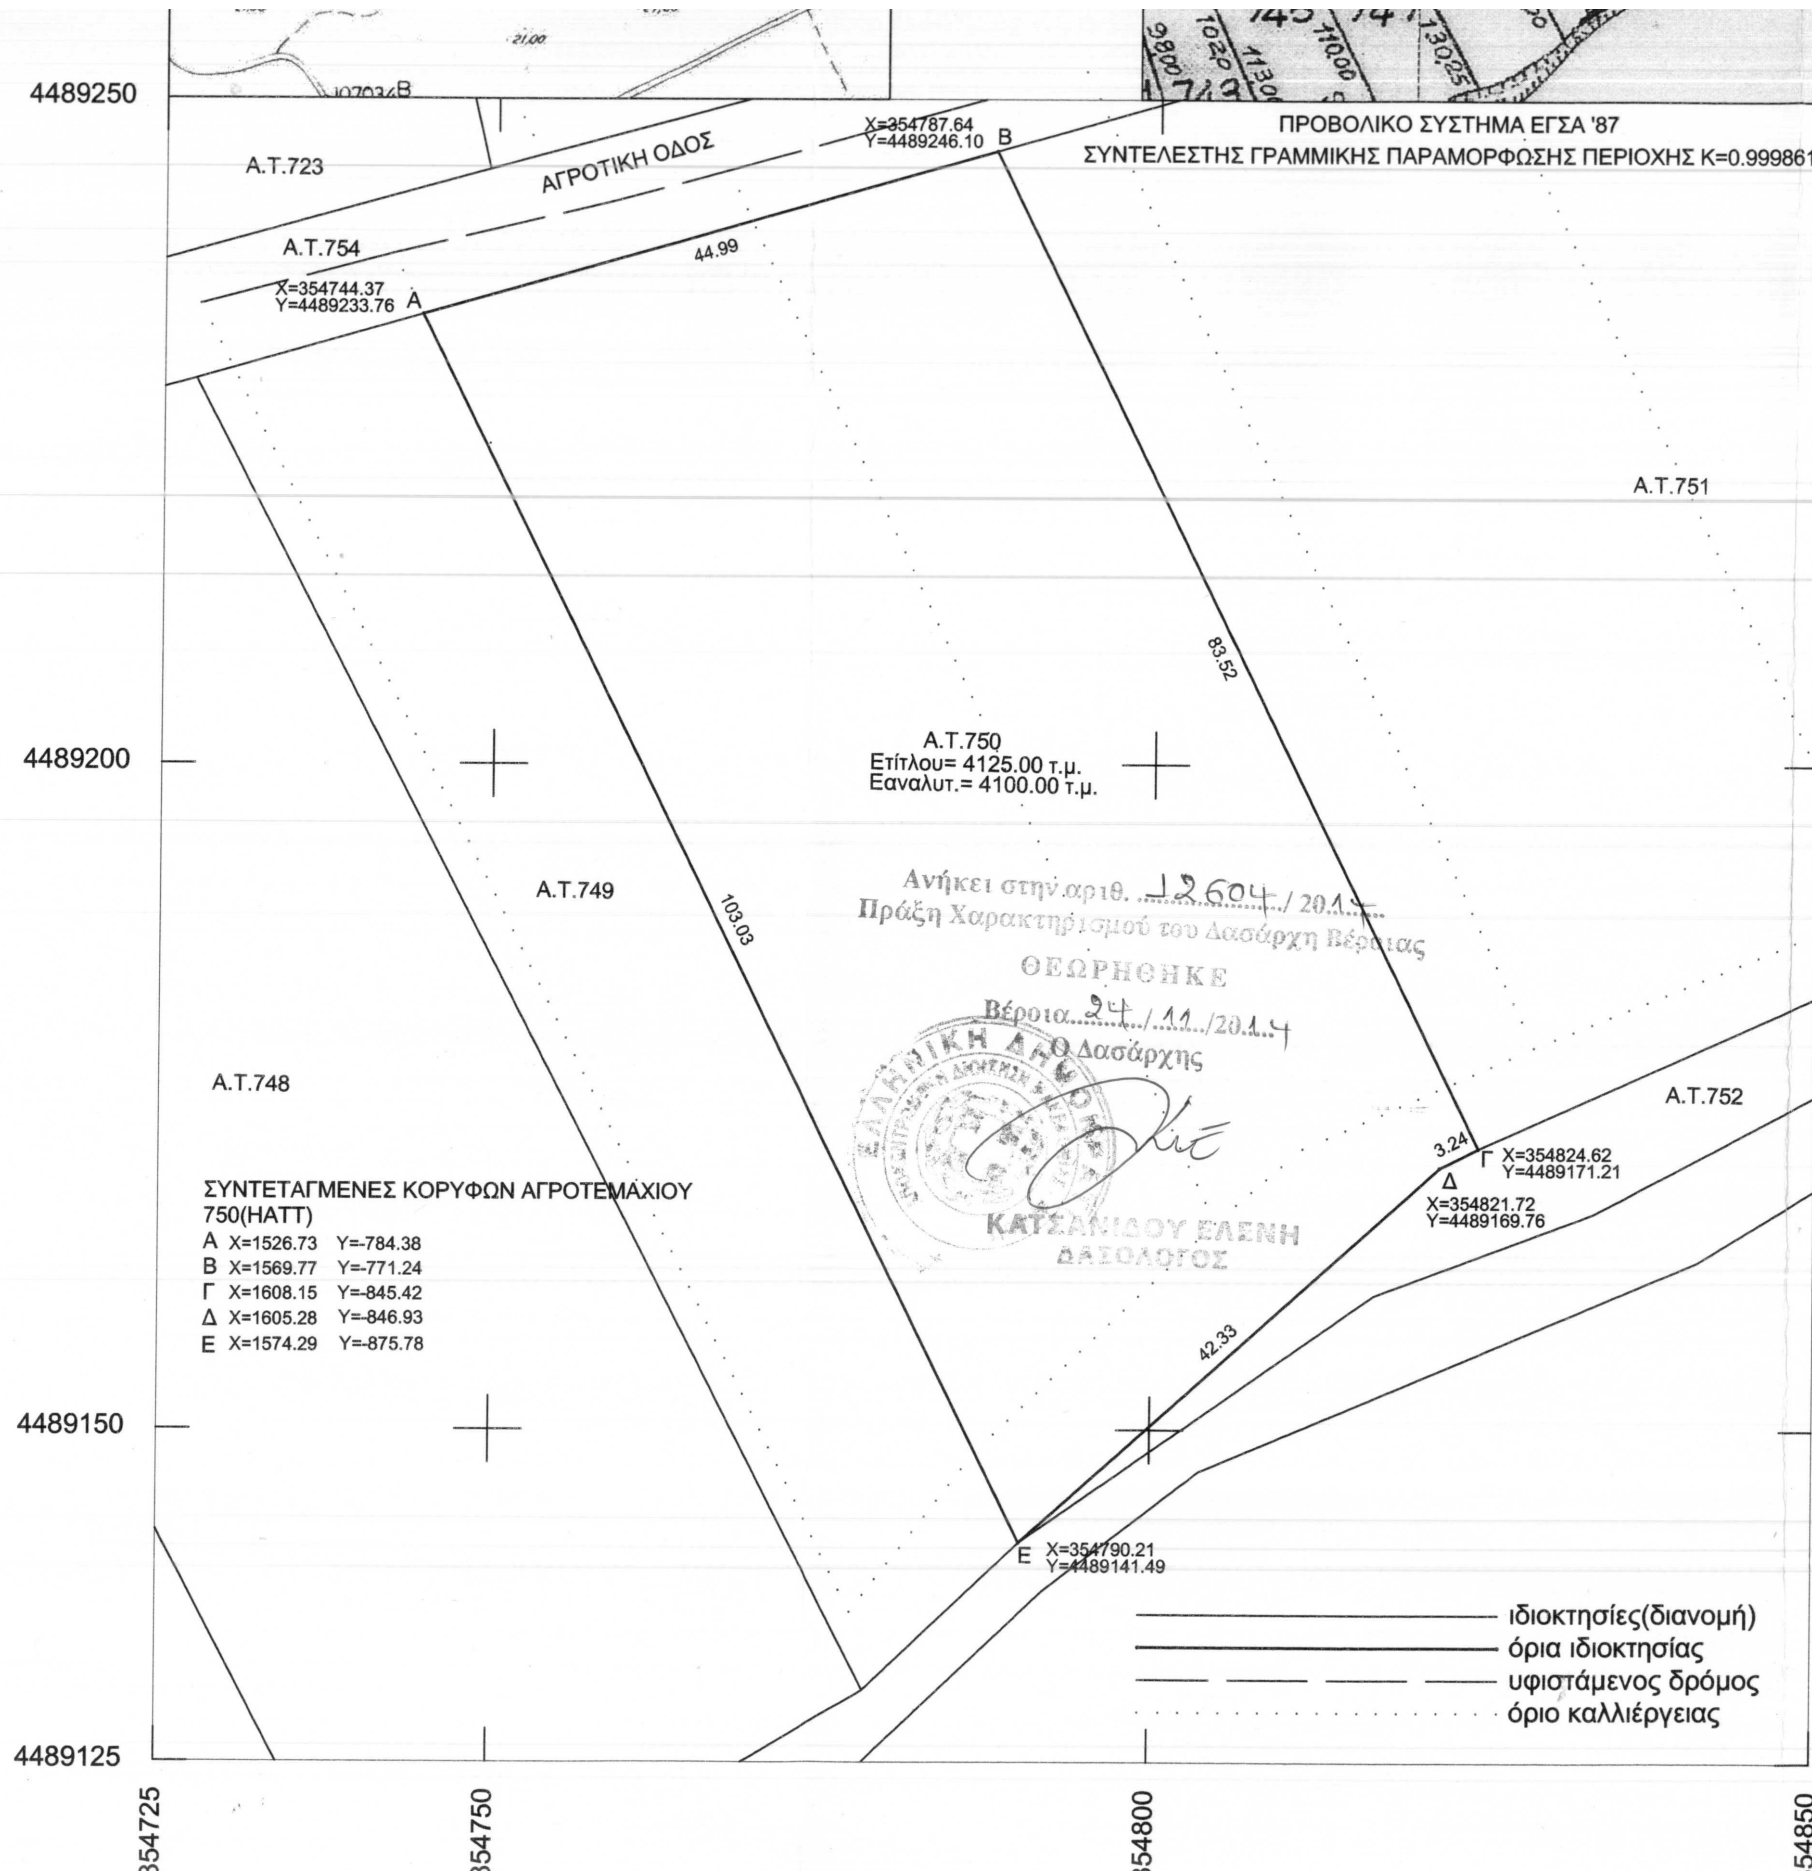

Συνορεύει δε όπως φαίνεται στο παρών τοπογραφικό μου διάγραμμα

ΕΡΓΟΔΟΤΗΣ

ΕΡΓΟ ΤΟΠΟΓΡΑΦΙΚΟ ΚΑΤΕΧΟΜΕΝΟ

ΘΕΣΗ ΑΓΡΟΚΤΗΜΑ ΔΙΑΒΑΤΟΣ
 Α.Τ. 750 , Σ.Δ. 1982 , Φ1

ΘΕΜΑ ΣΧΕΔΙΟΥ

ΤΟΠΟΓΡΑΦΙΚΟ ΔΙΑΓΡΑΜΜΑ

ΚΥΡΙΑΚΙΔΗΣ ΜΙΧΑΛΗΣ , Α.Τ.Μ.
 Βενιζέλου 32 Τηλ. 6946139137 Βέροια

ΥΠΟΓΡΑΦΗ **ΣΦ**

Κ. ΜΙΧΑΛΗΣ
 ΑΓΡΟΝΟΜΟΣ-ΤΟΠΟΓΡΑΦΟΣ
 ΒΕΝΙΖΕΛΟΥ 32 - ΤΗΛ. 23810 6946139137
 Τ.Κ. 59100 ΒΕΡΟΙΑ
 ΑΦΜ 111412304 ΔΟΥ ΒΕΡΟΙΑΣ

ΗΜΕΡΟΜΗΝΙΑ : ΜΑΙΟΣ 2014