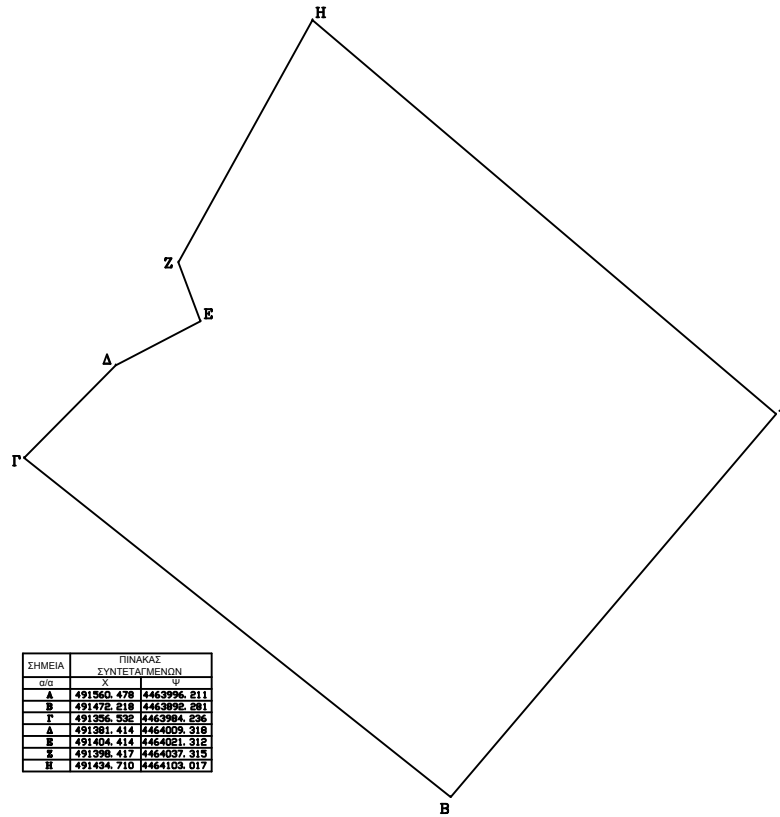

Ροδοκόλκης Γεώργιος του Παναγιώτη
Συνοδεύει την αριθμ. 174/07-01-2015 Πράξη Χαρακτηρισμού