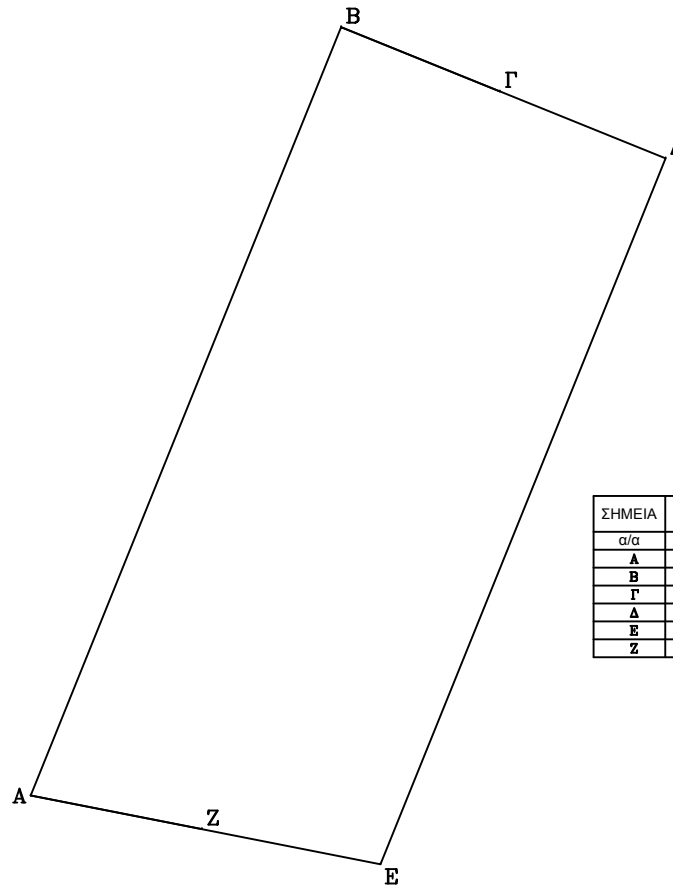

Ροδοκολάκης Γεώργιος του Παναγιώτη
Συνοδεύει την αριθμ. 33178/24-12-2014 Πράξη Χαρακτηρισμού

ΣΗΜΕΙΑ α/α	ΠΙΝΑΚΑΣ ΣΥΝΤΕΤΑΓΜΕΝΩΝ	
	Χ	Ψ
Α	494380.236	4462199.651
Β	494435.680	4462336.873
Γ	494464.045	4462325.419
Δ	494493.633	4462313.471
Ε	494442.684	4462187.375
Ζ	494410.811	4462193.641