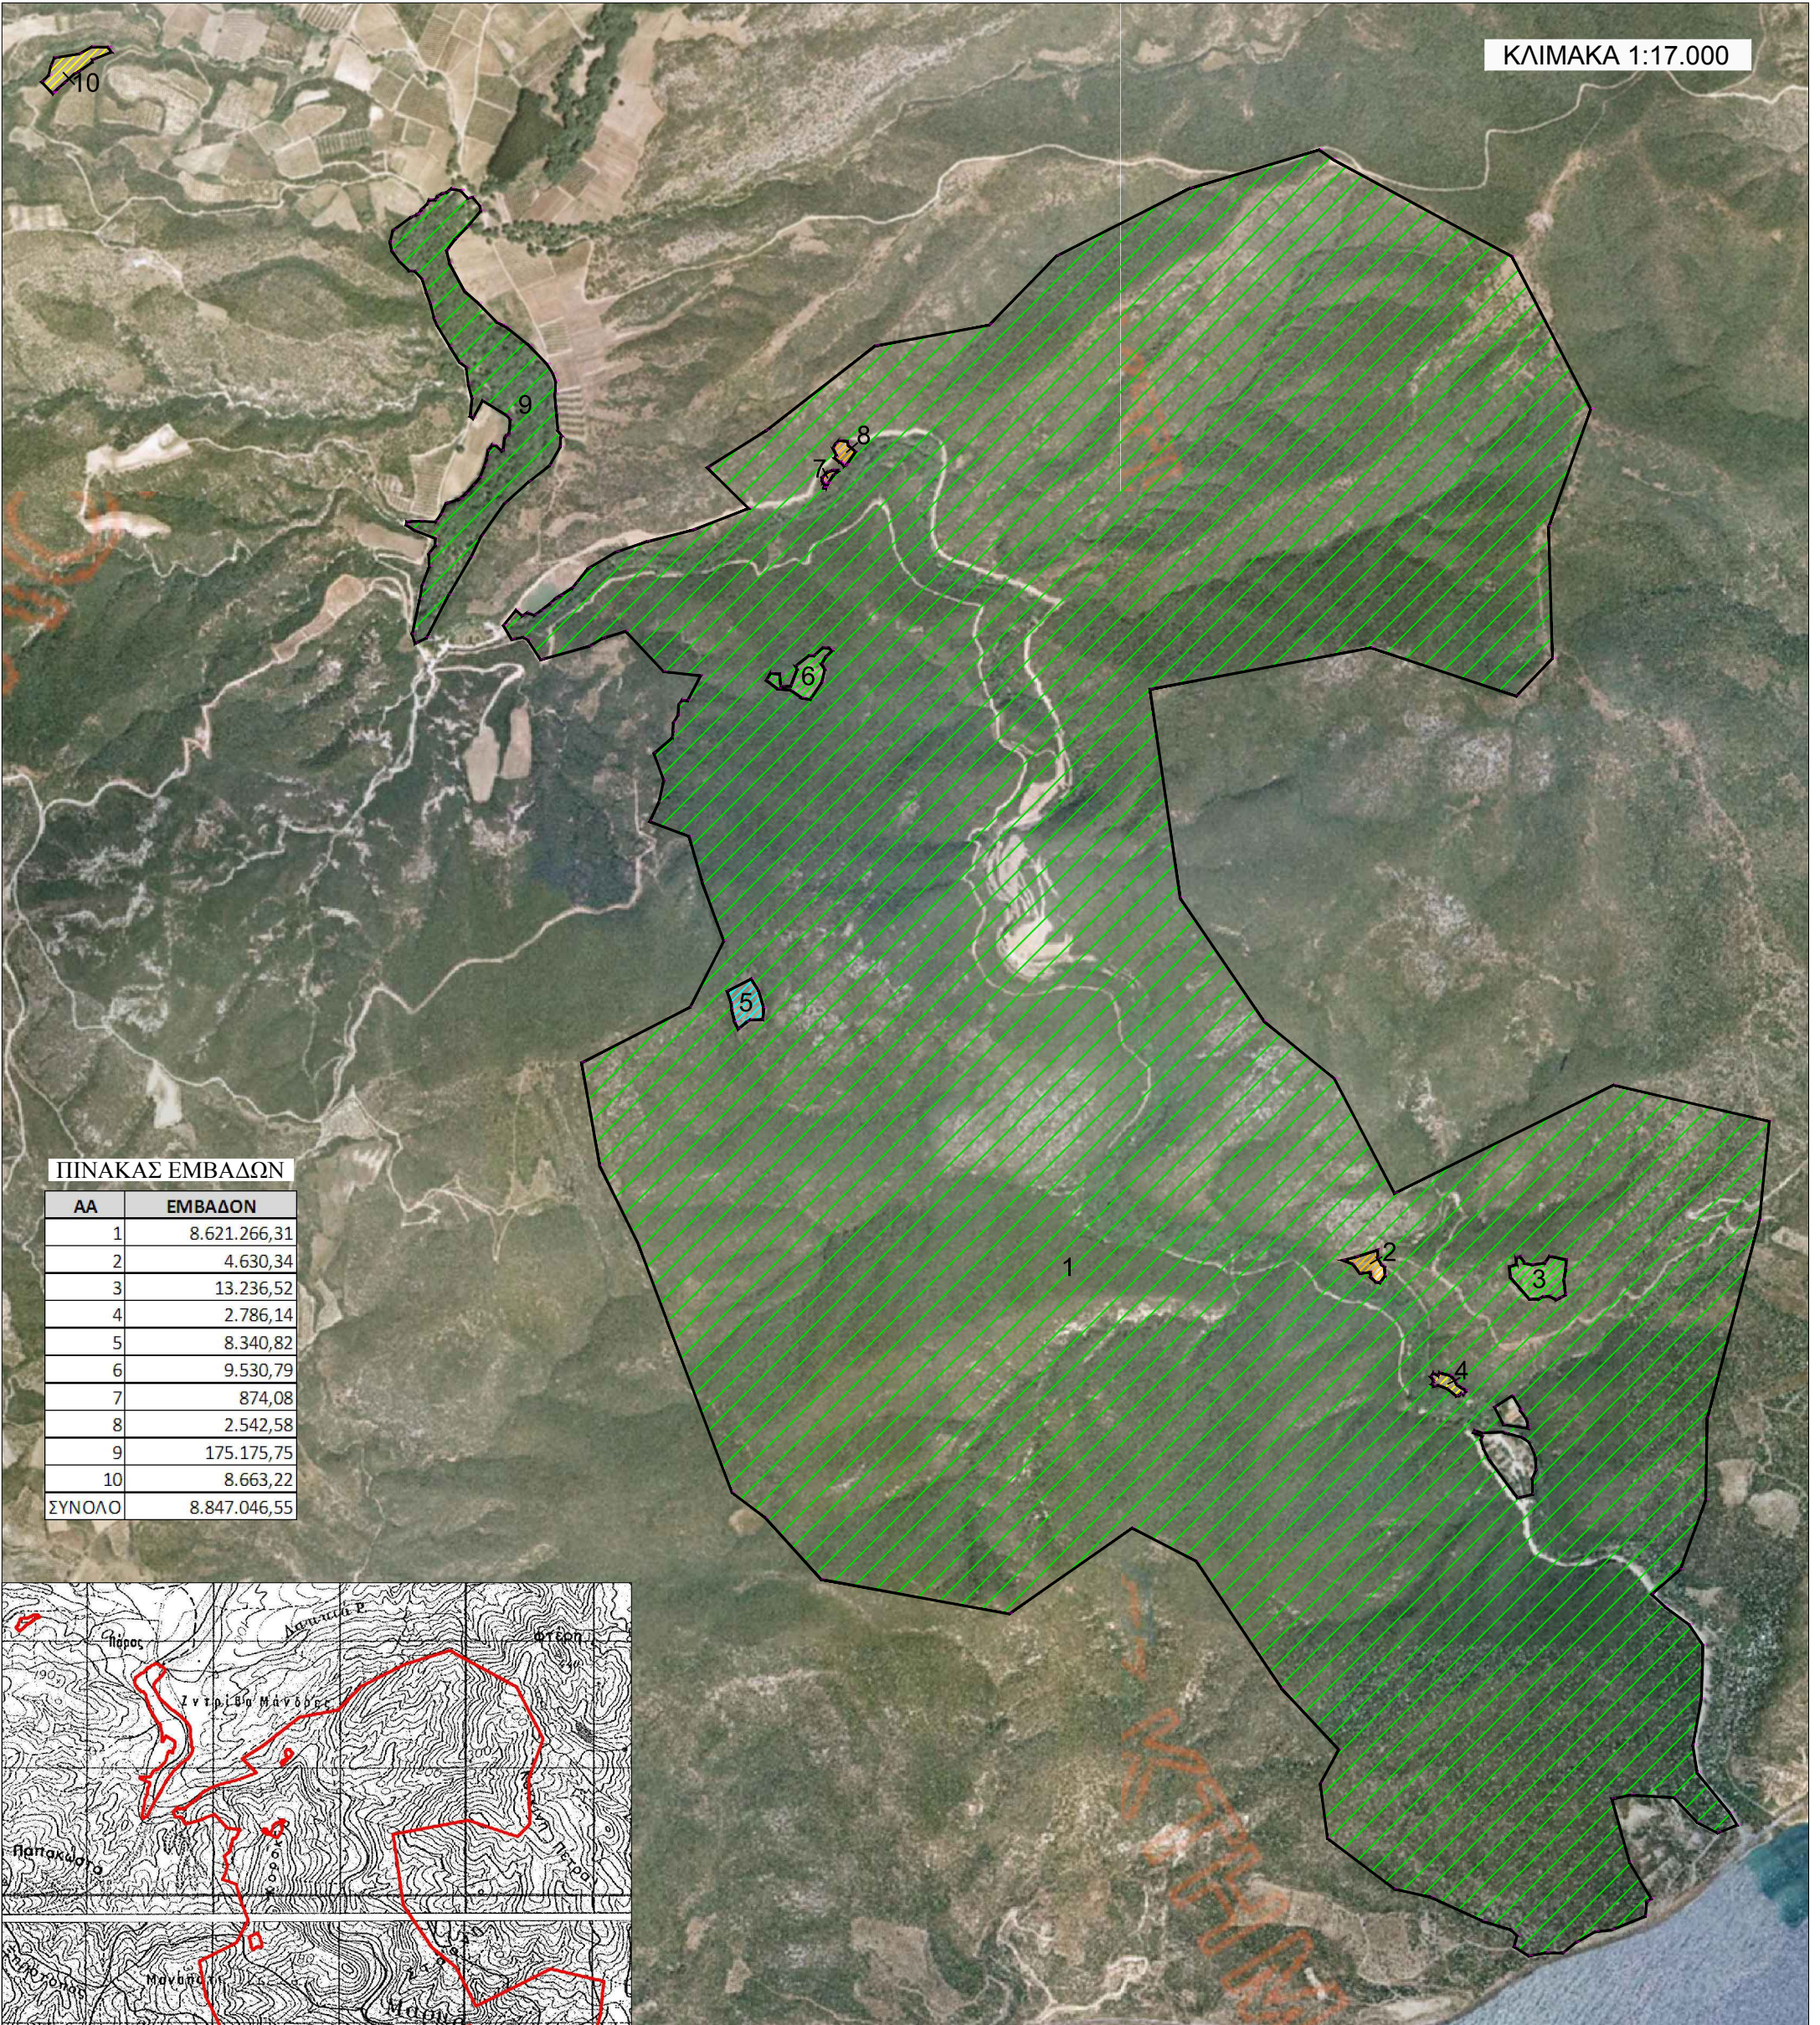

ΚΛΙΜΑΚΑ 1:17.000

ΠΙΝΑΚΑΣ ΕΜΒΑΔΩΝ

ΑΑ	ΕΜΒΑΔΟΝ
1	8.621.266,31
2	4.630,34
3	13.236,52
4	2.786,14
5	8.340,82
6	9.530,79
7	874,08
8	2.542,58
9	175.175,75
10	8.663,22
ΣΥΝΟΛΟ	8.847.046,55

ΧΑΡΤΗΣ Γ.Υ.Σ.
 ΚΛΙΜΑΚΑ 1:50.000

ΣΥΝΟΔΕΥΕΤΑΙ ΑΠΟ
 ΠΙΝΑΚΑ ΣΥΝΤΕΤΑΓΜΕΝΩΝ
 ΤΩΝ ΚΟΡΥΦΩΝ
 ΣΕ ΣΥΣΤΗΜΑ ΕΓΣΑ

- ΔΑΣΟΣ παρ.1
- ΔΑΣΙΚΗ ΕΚΤΑΣΗ παρ.2
- ΔΑΣΙΚΗ ΕΚΤΑΣΗ παρ.3
- ΕΚΤΑΣΗ παρ.5α
- ΜΗ ΔΑΣΙΚΗ ΕΚΤΑΣΗ

ΘΕΩΡΗΘΗΚΕ
 Καβάλα 21 - 1 - 2015
 Η Δασάρχης Καβάλας

Ζωή Γεωργούση
 Δασολόγος με Β' βαθμό

ΣΥΝΤΑΧΘΗΚΕ

από το Τμήμα Δασικών Χαρτογραφήσεων Ν.Καβάλας
 Καβάλα 15 - 1 - 2015
 ο Προϊστάμενος του Τμήματος Δασικών Χαρτογραφήσεων
 Ν.Καβάλας

Διαμαντής Σταγγίδης
 Δασολόγος με Β' βαθμό