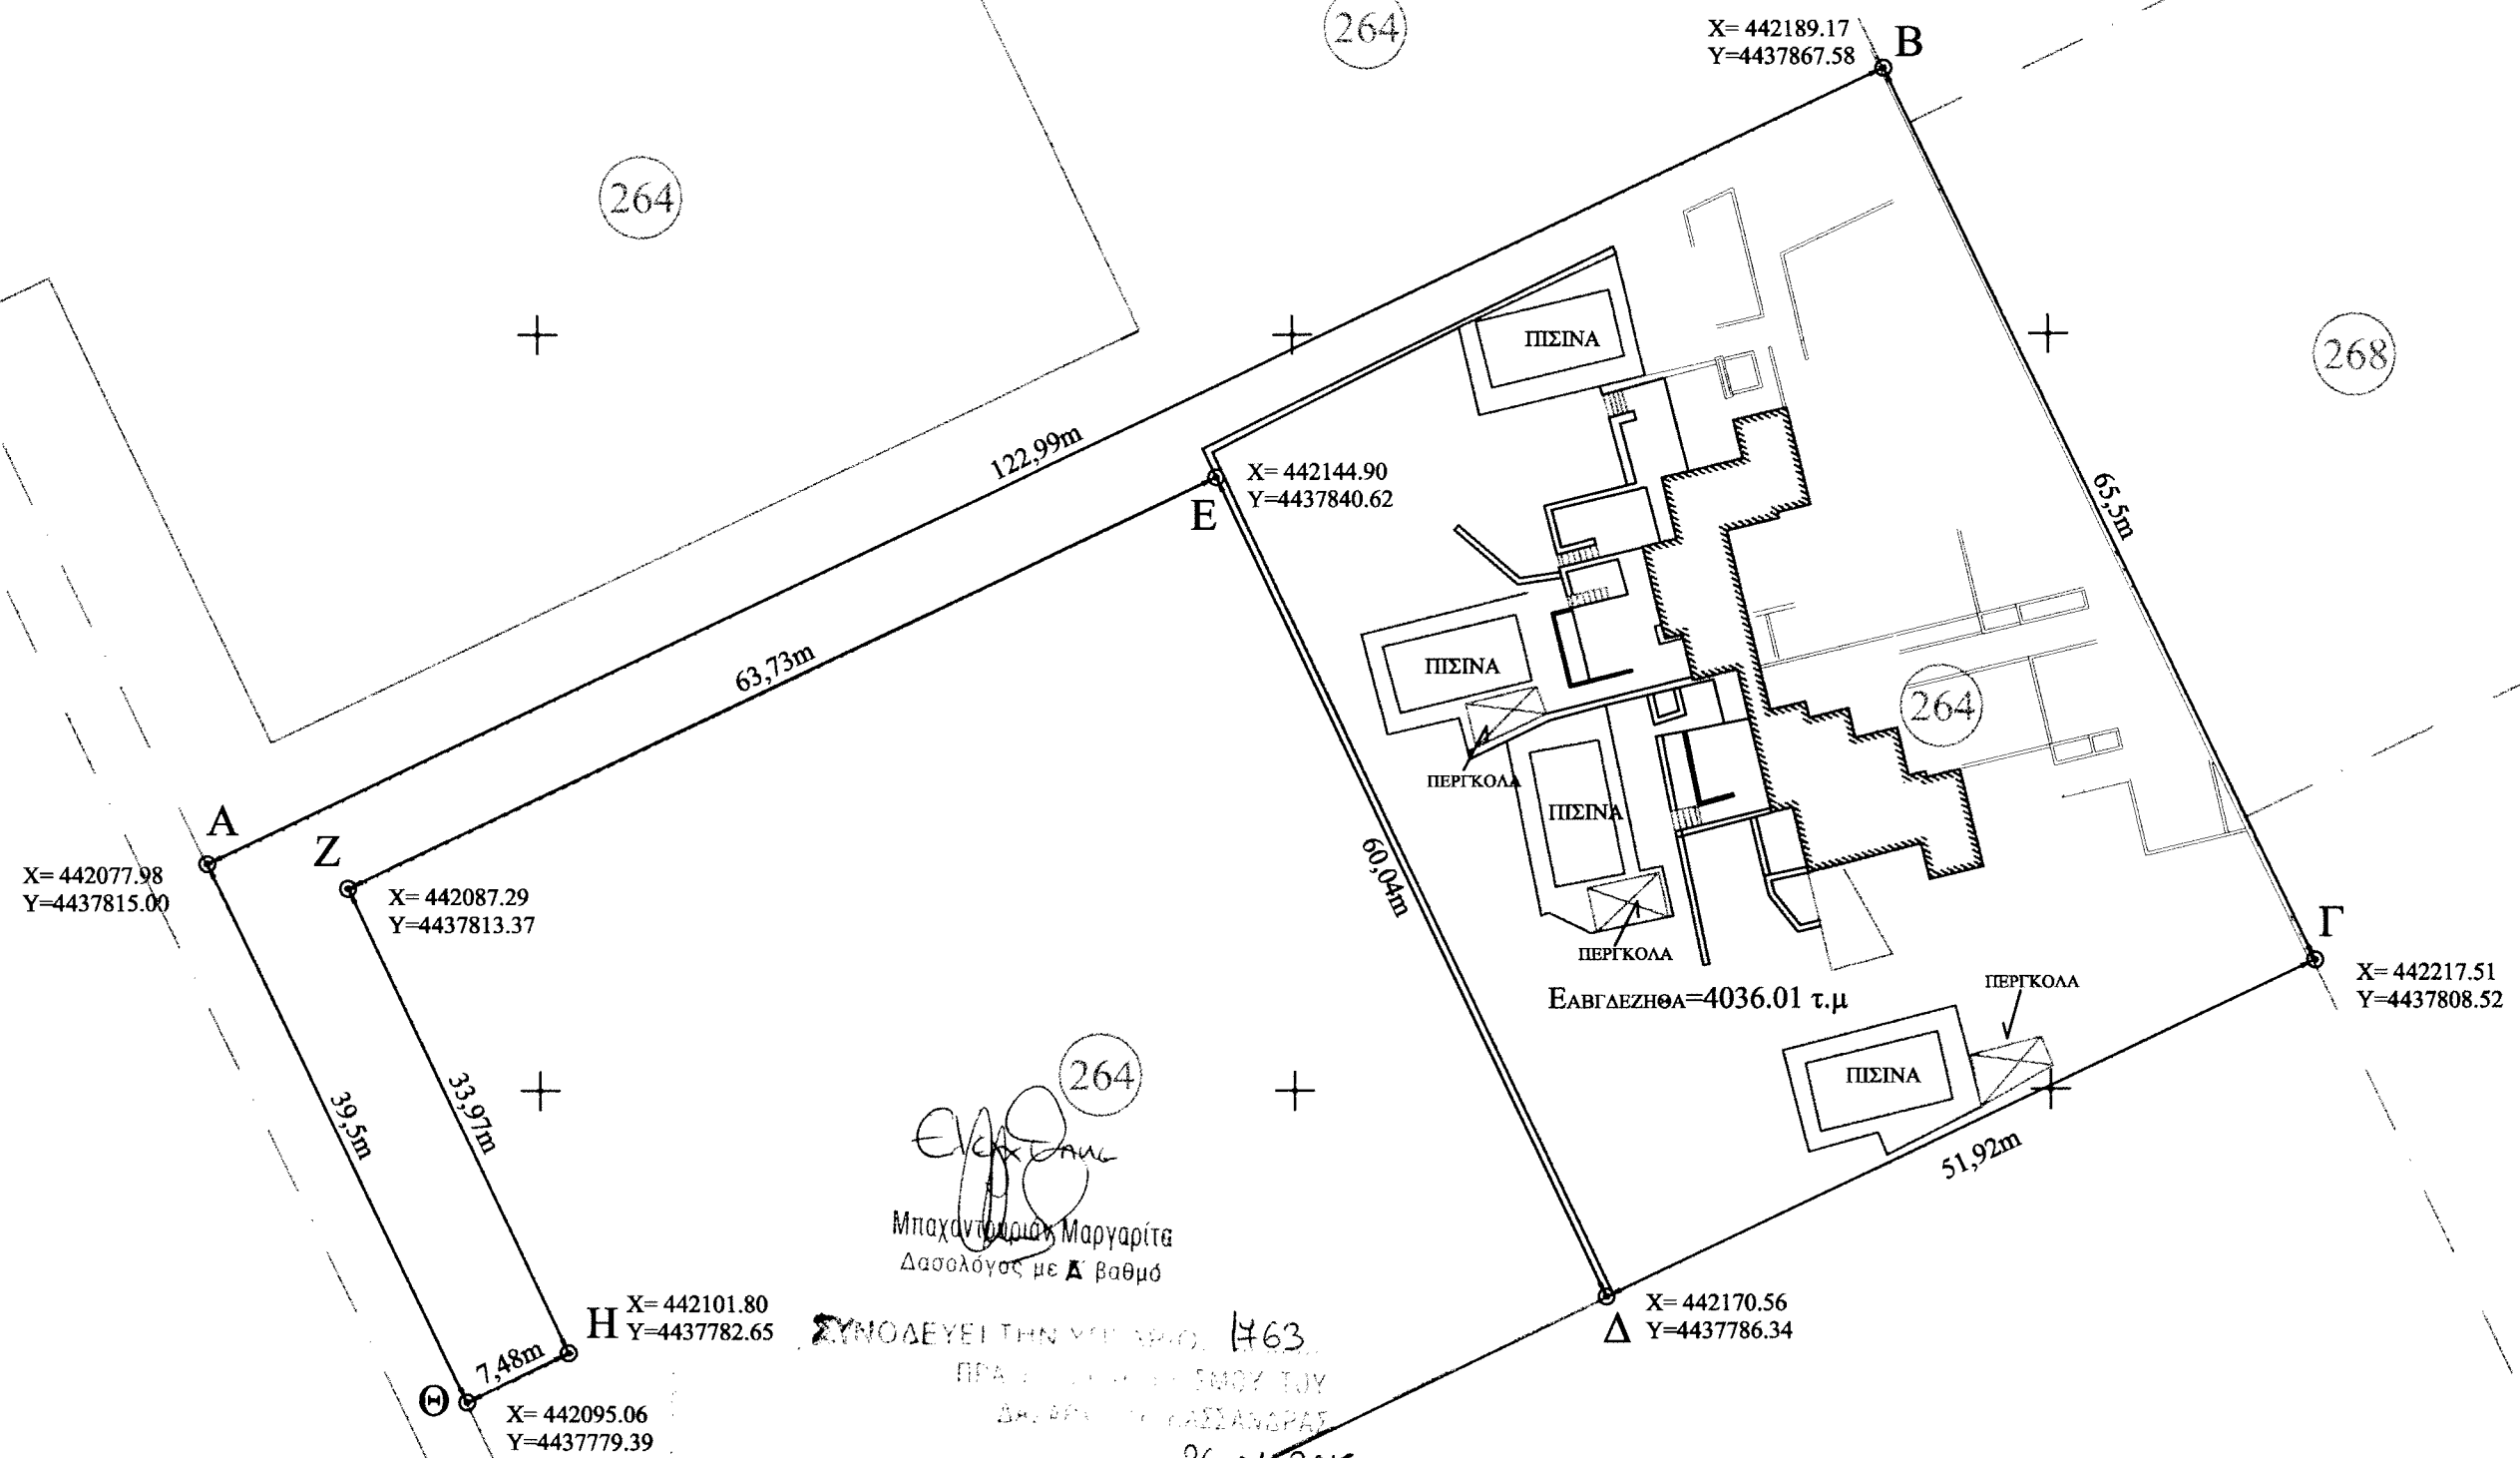

ΑΓΡΟΤΙΚΗ ΟΔΟΣ ΔΙΑΝΟΜΗΣ

*Ελισάβετ*  
 Μπαχοντιάρη Μαργαρίτα  
 Δασολόγος με Α βαθμό

ΣΥΝΟΔΕΥΕΙ ΤΗΝ ΥΠΟΘΕΣΗ 1463  
 ΠΡΑΞΗ ΤΗΣ ΕΠΙΤΡΟΠΗΣ ΤΟΥ  
 ΔΗΜΟΤΙΚΟΥ ΚΑΣΣΙΑΝΟΡΑΣ  
 ΚΑΣΣΙΑΝΟΡΑΣ 26-01-2015  
 Δ. ΑΡΧΗΓΟΣ ΚΑΣΣΙΑΝΟΡΑΣ

*Ιουλιανός*  
 με Β βαθμό

265  
 Σημείωση: Τα όρια προέκυψαν από υπόδειξη του ιδιοκτήτη και αποτύπωση της υφιστάμενης κατάστασης.

Το σύστημα συντεταγμένων ΕΓΣΑ 87  
 ήχθη με GPS και έγινε με χρήση τριγωνομετρικού  
 νες X= 449787.476 Y= 4432627.617

X= 442050 X= 442100 X= 442150 X= 442200