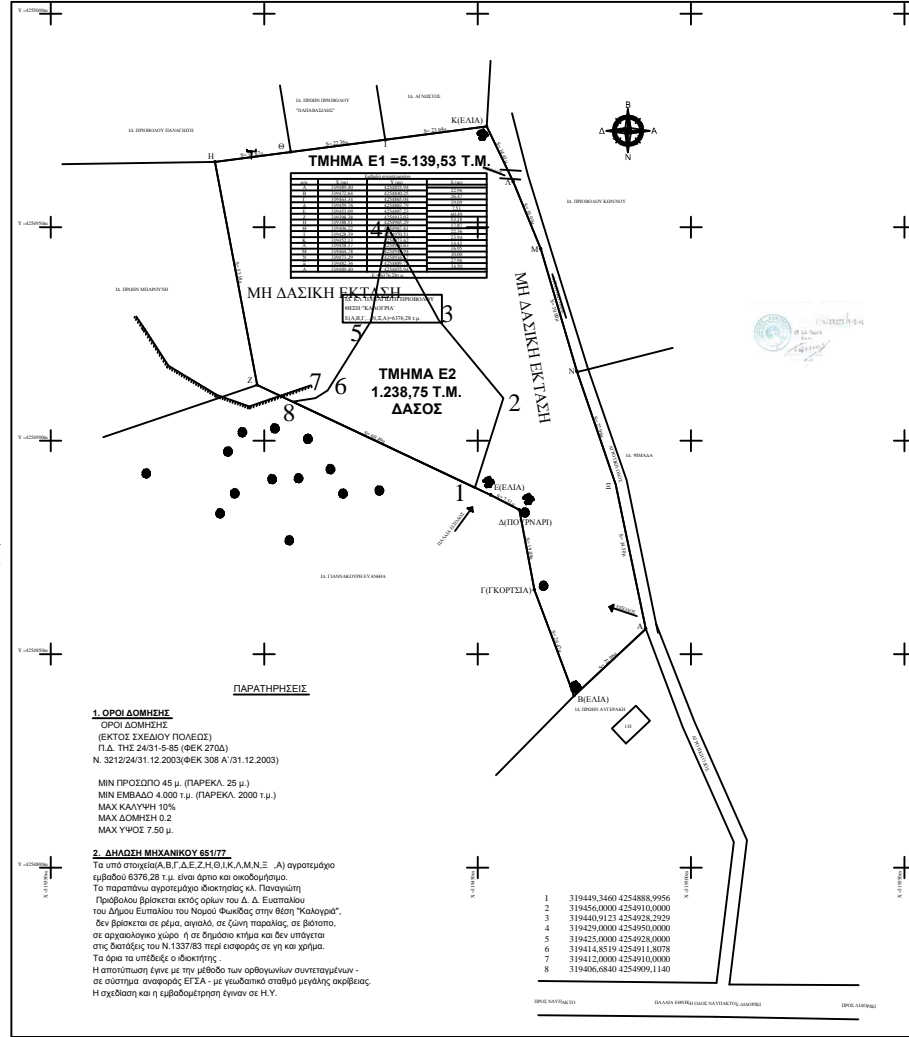

ΑΠΟΣΤΑΣΜΑ ΧΑΡΤΗ ΓΥΣ ΚΑΙΜΑΚΑΣ 1:50000

ΕΡΓΟΔΟΤΗΣ	ΓΕΩΡΓΙΑ ΠΡΙΒΟΛΟΥ	
ΕΡΓΟ	ΑΠΟΤΥΠΩΣΗ ΑΓΡΟΤΕΜΑΧΙΟΥ	
ΘΕΣΗ	"ΚΟΛΟΓΡΙΑ" - Δ.Δ. ΕΠΙΤΑΙΟΥ - ΕΚΤΟΣ ΟΡΙΩΝ ΟΙΚΙΣΜΟΥ ΔΗΜΟΣ ΕΠΙΤΑΙΟΥ - ΝΟΜΟΣ ΦΩΚΙΔΑΣ	
ΜΕΛΕΤΗΤΗΣ	ΝΙΚΟΛΑΟΣ ΑΝ. ΜΠΕΛΛΑΣ ΑΓΡΟΝΟΜΟΣ & ΤΟΠΟΓΡΑΦΟΣ ΜΗΧΑΝΙΚΟΣ	
Ε.Μ.Δ.	ΤΟΠΟΓΡΑΦΙΚΟ ΔΙΑΓΡΑΜΜΑ	Α.Ρ. ΣΧΕΔΙΟΥ
		T1
ΚΑΙΜΑΚΑΣ	1:500	
ΣΧΗΜΑΤΑ ΜΕΛΕΤΗΣ	ΑΠΟΤΥΠΩΣΗ 2008	
ΥΠΟΓΡΑΦΗ		ΣΤΡΑΤΙΔΑ