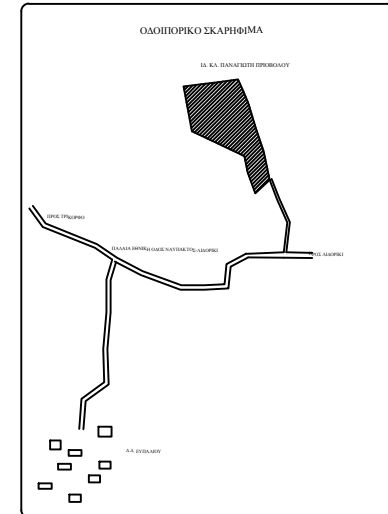

ΑΠΟΣΤΑΣΜΑ ΧΑΡΤΗ ΓΥΣ ΚΑΙΜΑΚΑΣ 1:50000

ΕΡΓΟΔΟΤΗΣ	ΓΕΩΡΓΙΑ ΠΡΙΒΟΛΟΥ	
ΕΡΓΟ	ΑΠΟΤΥΠΩΣΗ ΑΓΡΟΤΕΜΑΧΙΟΥ	
ΘΕΣΗ	"ΚΟΛΟΓΡΙΑ" - Δ.Δ. ΕΠΙΤΑΙΟΥ - ΕΚΤΟΣ ΟΡΙΩΝ ΟΙΚΙΣΜΟΥ ΔΗΜΟΣ ΕΠΙΤΑΙΟΥ - ΝΟΜΟΣ ΦΩΚΙΔΑΣ	
ΜΕΛΕΤΗΤΗΣ	ΝΙΚΟΛΑΟΣ ΑΝ. ΜΠΕΛΛΑΣ ΑΓΡΟΝΟΜΟΣ & ΤΟΠΟΓΡΑΦΟΣ ΜΗΧΑΝΙΚΟΣ	
Ε.Μ.Δ.	ΤΟΠΟΓΡΑΦΙΚΟ ΔΙΑΓΡΑΜΜΑ	Α.Ρ. ΣΧΕΔΙΟΥ
		T1
ΚΑΙΜΑΚΑΣ	1:500	
ΣΧΗΜΑΤΑ ΜΕΛΕΤΗΣ	ΑΠΟΤΥΠΩΣΗ 2008	
ΥΠΟΓΡΑΦΗ		ΣΤΡΑΤΙΔΑ