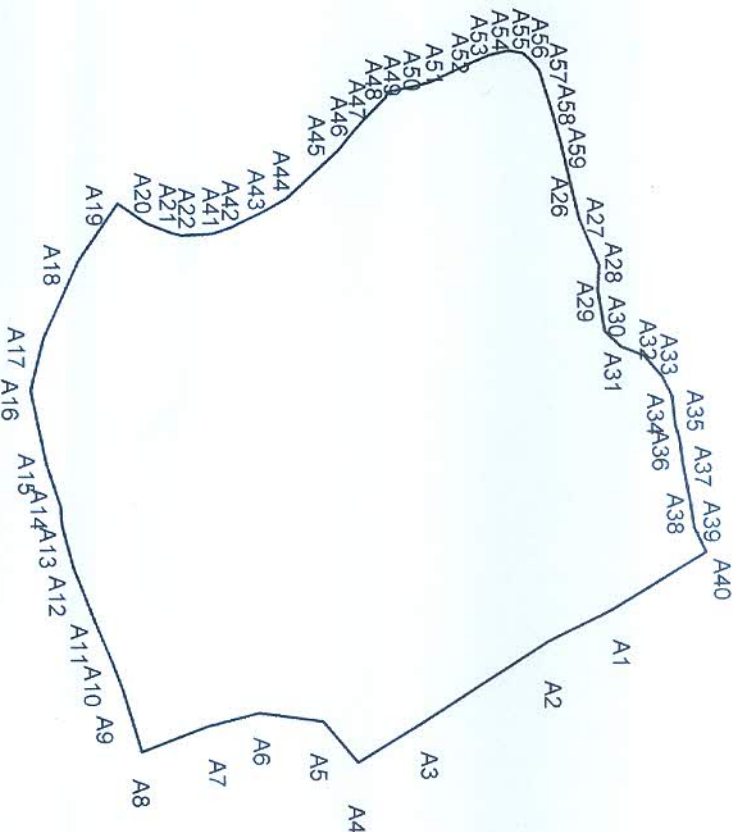

ΜΟΝΟΤΥΠΟ	Α/ΔΤΗΣ
ΠΡΟΣΤΕΛΛΟΥΜΕΝΟ	Υπερκατεν Αντ. Σ. Καλλίος
ΗΜΕΡΟΜΗΝΙΑ	18-02-2015 18.2.15

Πράξη Χαρακτηρισμού με αρ. πρωτ.
3183/1695/17-02-2015 του
Πατριβασιλείου Θεοφάνη του Γεωργίου

ΑΔΑ: 7ΓΕΞΟΡ1Φ-88Ε

A1	139369.246	4401609.724	A48	139308.498	4401583.187
A2	139372.875	4401602.271	A49	139307.906	4401583.332
A3	139382.620	4401587.079	A50	139307.152	4401586.806
A4	139387.209	4401579.516	A51	139306.652	4401588.640
A5	139382.326	4401575.332	A52	139304.532	4401593.142
A6	139381.338	4401567.754	A53	139303.526	4401595.535
A7	139382.891	4401561.642	A54	139303.005	4401597.819
A8	139385.888	4401553.726	A55	139303.306	4401599.552
A9	139378.645	4401551.513	A56	139304.225	4401600.560
A10	139375.299	4401550.245	A57	139305.340	4401601.477
A11	139370.271	4401548.110	A58	139310.289	4401603.011
A12	139363.945	4401545.579	A59	139314.144	4401604.082
A13	139359.107	4401544.253	A26	139317.979	4401604.995
A14	139356.883	4401544.100	A27	139322.952	4401606.189
A15	139351.806	4401542.404	A28	139328.380	4401608.504
A16	139343.128	4401540.575	A29	139331.475	4401608.340
A17	139337.026	4401542.102	A30	139336.268	4401609.182
A18	139327.784	4401546.365	A31	139338.052	4401611.065
A19	139321.007	4401551.090	A32	139339.154	4401613.818
A20	139323.382	4401554.476	A33	139341.600	4401615.941
A21	139324.514	4401557.501	A34	139343.927	4401617.166
A22	139324.837	4401558.672	A35	139347.330	4401617.498
A41	139324.640	4401562.374	A36	139348.940	4401618.012
A42	139323.848	4401564.653	A37	139352.092	4401618.417
A43	139321.863	4401568.803	A38	139356.888	4401619.332
A44	139320.490	4401571.187	A39	139359.414	4401619.668
A45	139314.764	4401577.464	A40	139362.364	4401621.100
A46	139312.701	4401579.163	A1	139369.246	4401609.724
A47	139310.934	4401580.737			