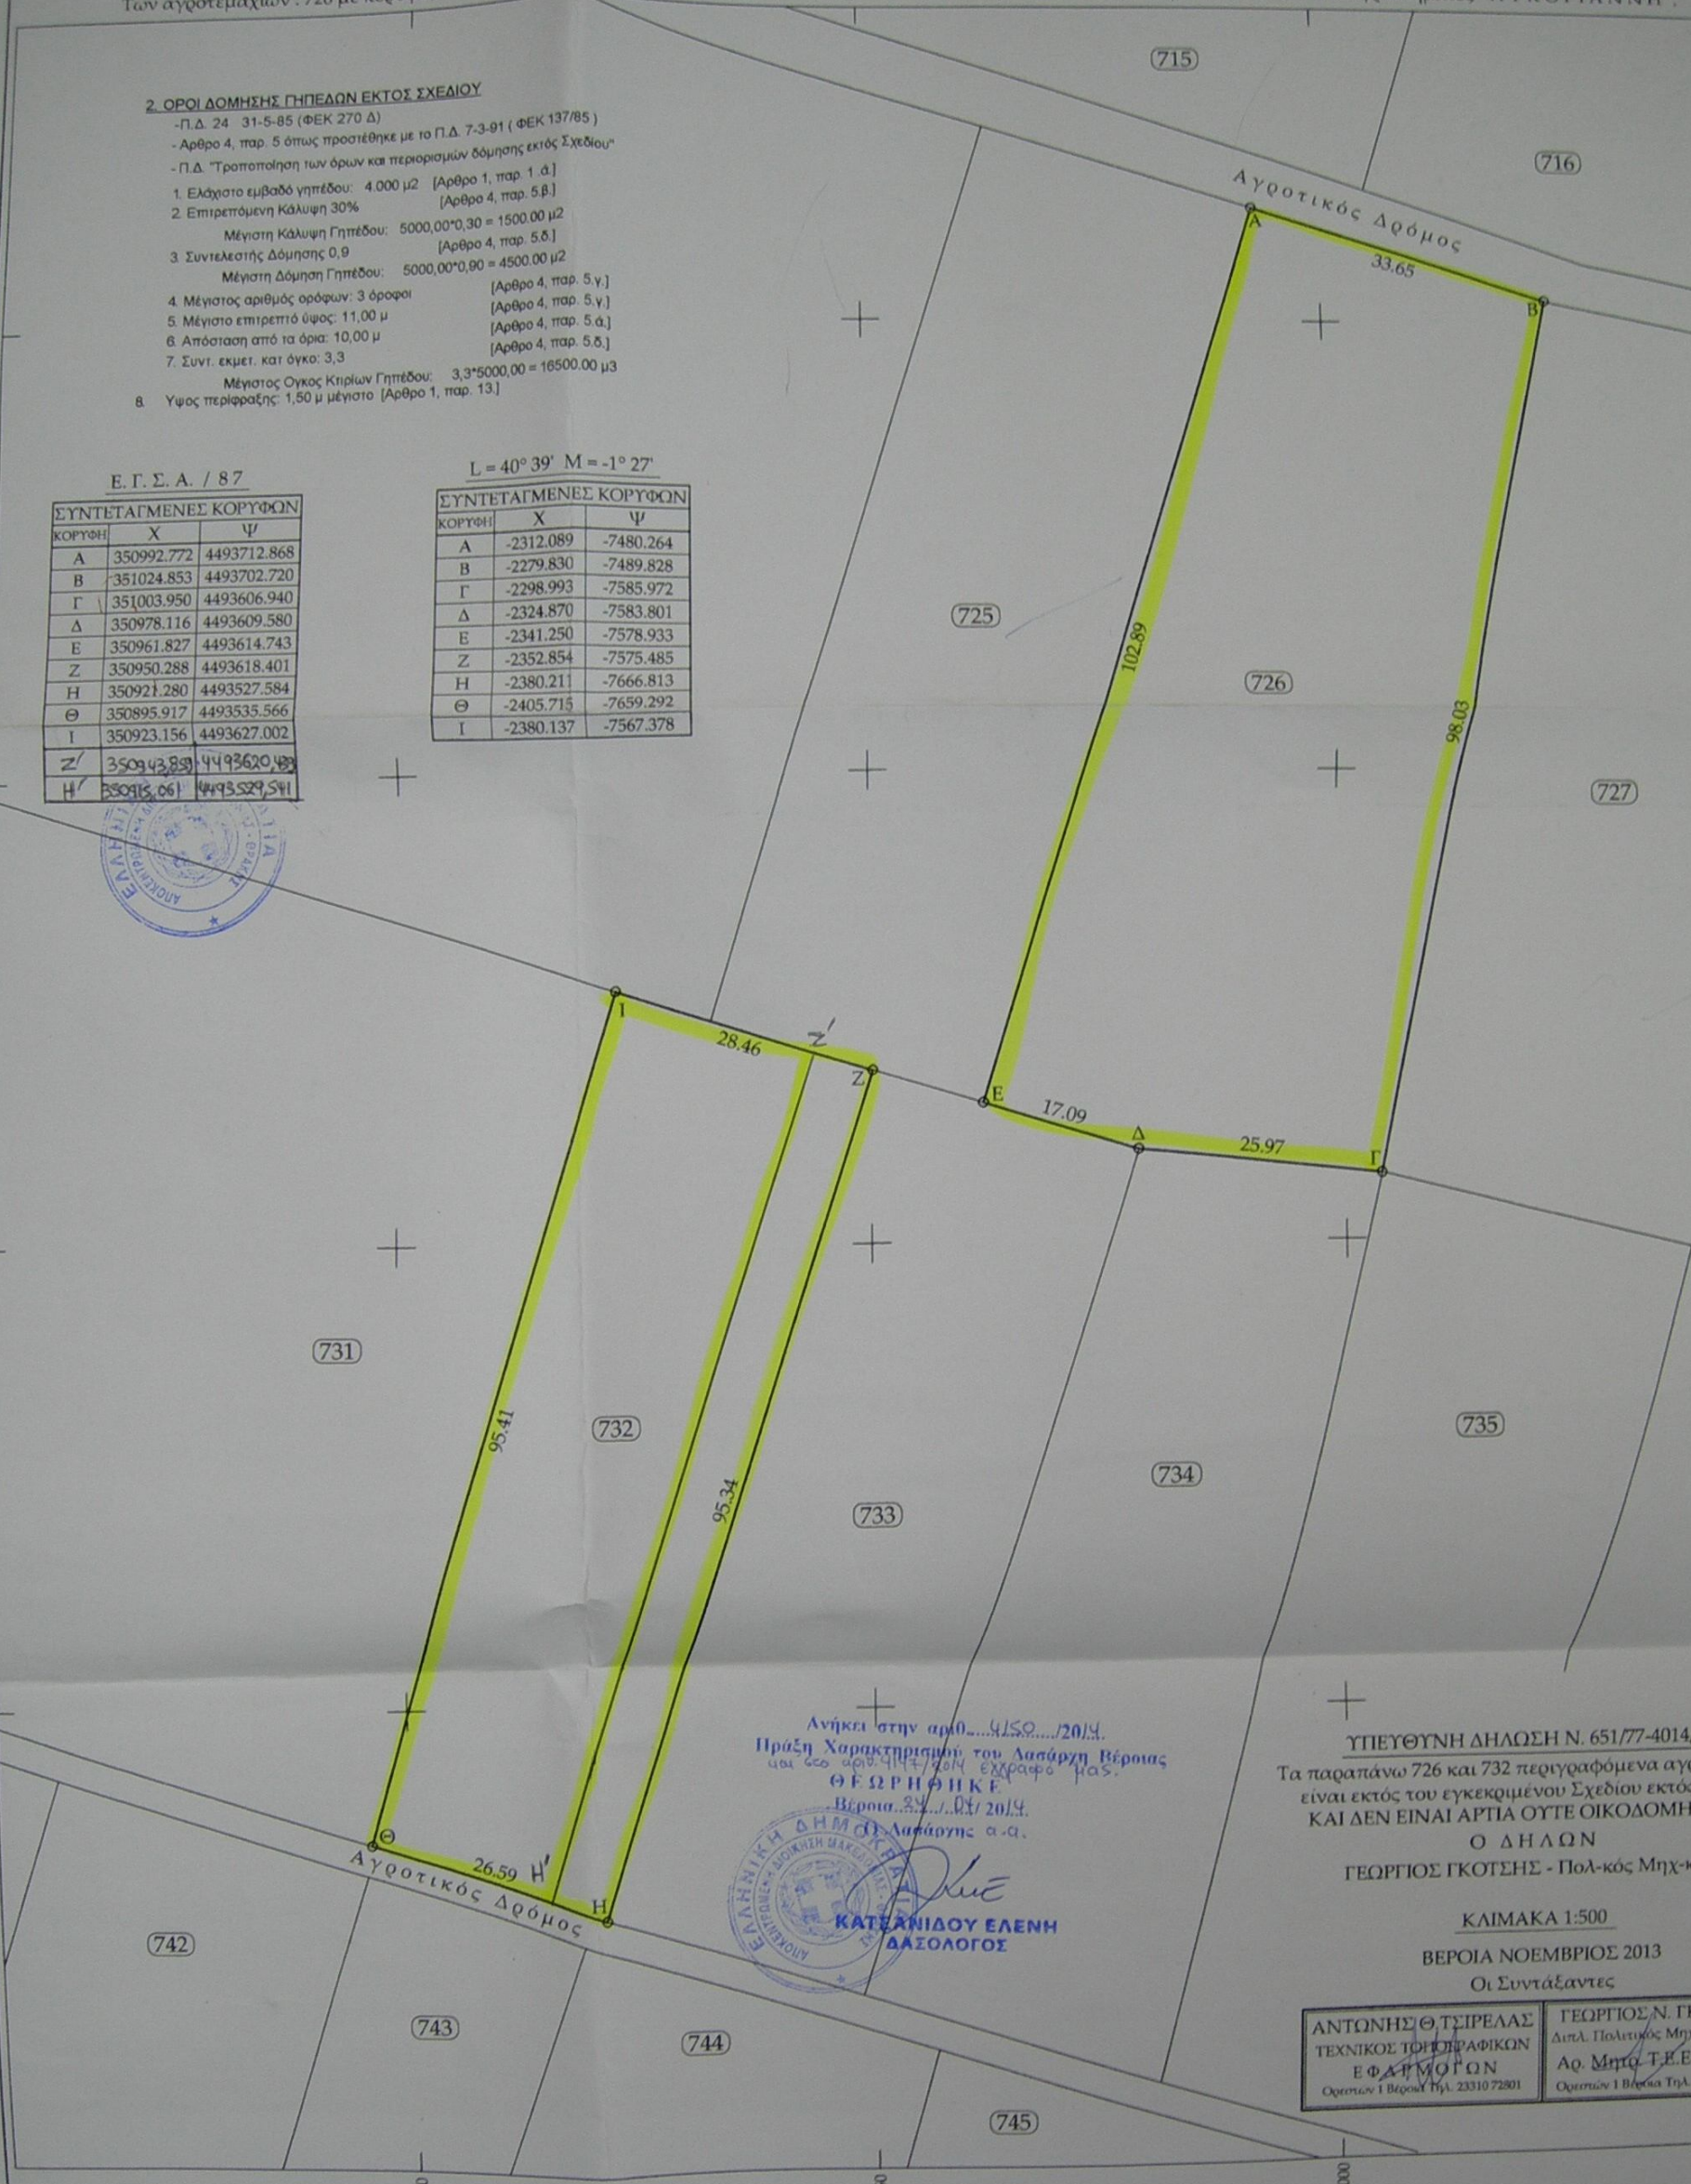

ΤΟΠΟΓΡΑΦΙΚΟ ΔΙΑΓΡΑΜΜΑ

Των αγροτεμαχίων : 726 με κορυφές Α-Β-Γ-Δ-Ε-Α εμβαδού 3.875 τ.μ και 732 με κορυφές Ζ-Η-Θ-Ι-Ζ εμβαδού 2635 τ.μ, στη Σ.Δ έτους 1969 του Αγροκτήματος "ΛΥΚΟΓΙΑΝΝΗ".

2. ΟΡΟΙ ΔΟΜΗΣΗΣ ΓΗΠΕΔΩΝ ΕΚΤΟΣ ΣΧΕΔΙΟΥ

- Π.Δ. 24 31-5-85 (ΦΕΚ 270 Δ)
- Άρθρο 4, παρ. 5 όπως προστέθηκε με το Π.Δ. 7-3-91 (ΦΕΚ 137/85)
- Π.Δ. Τροποποίηση των όρων και περιορισμών δόμησης εκτός Σχεδίου
- 1. Ελάχιστο εμβαδό γηπέδου: 4.000 μ² [Άρθρο 1, παρ. 1. α.]
- 2. Επιτρεπόμενη Κάλυψη 30% [Άρθρο 4, παρ. 5 β.]
- Μέγιστη Κάλυψη Γηπέδου: 5000,00*0,30 = 1500,00 μ²
- 3. Συντελεστής Δόμησης 0,9 [Άρθρο 4, παρ. 5 δ.]
- Μέγιστη Δόμηση Γηπέδου: 5000,00*0,90 = 4500,00 μ²
- 4. Μέγιστος αριθμός ορόφων: 3 ορόφοι [Άρθρο 4, παρ. 5 γ.]
- 5. Μέγιστο επιτρεπτό ύψος: 11,00 μ [Άρθρο 4, παρ. 5 ε.]
- 6. Απόσταση από τα όρια: 10,00 μ [Άρθρο 4, παρ. 5 α.]
- 7. Συντ. εκμετ. και όγκο: 3,3 [Άρθρο 4, παρ. 5 δ.]
- Μέγιστος Όγκος Κτιρίων Γηπέδου: 3,3*5000,00 = 16500,00 μ³
- 8. Ύψος περιφράξης: 1,50 μ μέγιστο [Άρθρο 1, παρ. 13.]

Ε. Γ. Σ. Α. / 87

ΚΟΡΥΦΗ	X	Ψ
A	350992.772	4493712.868
B	351024.853	4493702.720
Γ	351003.950	4493606.940
Δ	350978.116	4493609.580
E	350961.827	4493614.743
Z	350950.288	4493618.401
H	350921.280	4493527.584
Θ	350895.917	4493535.566
I	350923.156	4493627.002
Z'	350943.859	4493620.489
H'	350915.061	4493529.541

L = 40° 39' M = -1° 27'

ΚΟΡΥΦΗ	X	Ψ
A	-2312.089	-7480.264
B	-2279.830	-7489.828
Γ	-2298.993	-7585.972
Δ	-2324.870	-7583.801
E	-2341.250	-7578.933
Z	-2352.854	-7575.485
H	-2380.211	-7666.813
Θ	-2405.715	-7659.292
I	-2380.137	-7567.378