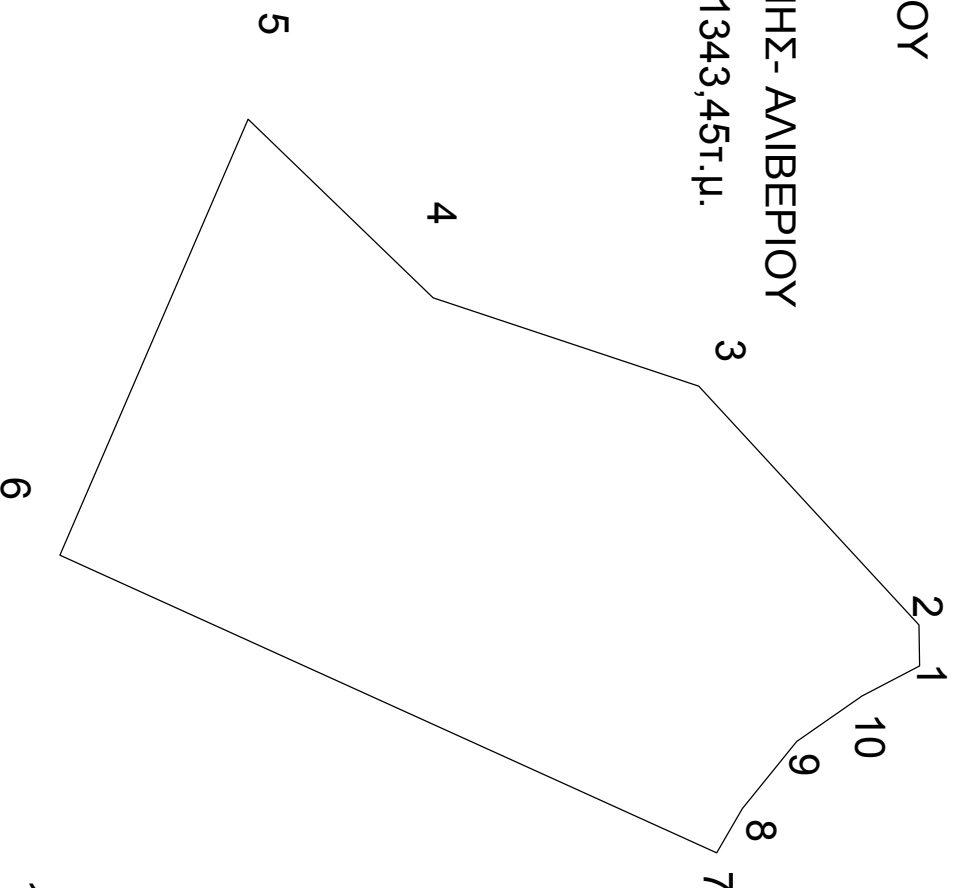

ΙΔΙΟΚΤΗΣΙΑ : ΕΥΑΓΓΕΛΙΑ ΚΩΝΣΤΑΝΤΟΥΛΑΚΗ

ΘΕΣΗ : ΠΗΓΑΔΑΚΙ

Τ.Κ. ΟΞΥΝΙΘΟΥ

Δ.Ε. ΚΥΜΗΣ

ΔΗΜΟΣ ΚΥΜΗΣ- ΑΝΙΒΕΡΙΟΥ

ΕΜΒΑΔΟΝ : 1343,45τ.μ.

1	X=509466.29	Y=4270836.65
2	X=509463.60	Y=4270836.62
3	X=509447.77	Y=4270822.05
4	X=509441.96	Y=4270804.46
5	X=509430.15	Y=4270792.26
6	X=509458.98	Y=4270779.81
7	X=509478.65	Y=4270823.25
8	X=509475.75	Y=4270824.93
9	X=509471.29	Y=4270828.52
10	X=509468.26	Y=4270832.84