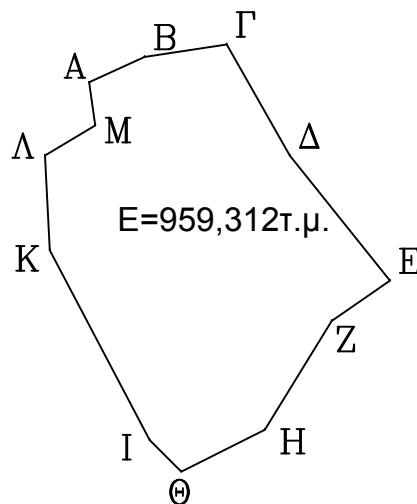

ΣΥΝΟΔΕΥΕΙ ΤΗΝ ΑΡΙΘΜ. 4855/18-02-2015 ΠΡΑΞΗ ΧΑΡΑΚΤΗΡΙΣΜΟΥ
ΙΕΡΟΣ ΝΑΟΣ ΠΑΝΑΓΙΑΣ ΓΟΜΑΤΙΟΥ

ΣΗΜΕΙΑ	ΠΙΝΑΚΑΣ ΣΥΝΤΕΤΑΓΜΕΝΩΝ	
	Χ	Ψ
Α	480989.570	4468026.760
Β	480995.390	4468029.410
Γ	481003.990	4468030.730
Δ	481010.600	4468019.090
Ε	481021.060	4468005.990
Ζ	481014.970	4468001.760
Η	481007.960	4467990.380
Θ	480999.230	4467986.010
Ι	480995.920	4467989.320
Κ	480985.470	4468009.170
Λ	480984.940	4468019.090
Μ	480990.230	4468022.260