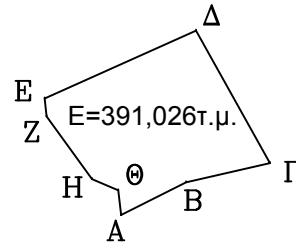

ΣΥΝΟΔΕΥΕΙ ΤΗΝ ΑΡΙΘΜ. 4856/18-02-2015 ΠΡΑΞΗ ΧΑΡΑΚΤΗΡΙΣΜΟΥ
ΙΕΡΟΣ ΝΑΟΣ ΠΑΝΑΓΙΑΣ ΓΟΜΑΤΙΟΥ

ΣΗΜΕΙΑ	ΠΙΝΑΚΑΣ ΣΥΝΤΕΤΑΓΜΕΝΩΝ	
	Χ	Ψ
Α	480984.920	4468029.860
Β	480993.410	4468034.170
Γ	481004.390	4468036.680
Δ	480994.730	4468054.010
Ε	480974.890	4468045.150
Ζ	480975.150	4468042.770
Η	480981.100	4468034.570
Θ	480984.540	4468033.110