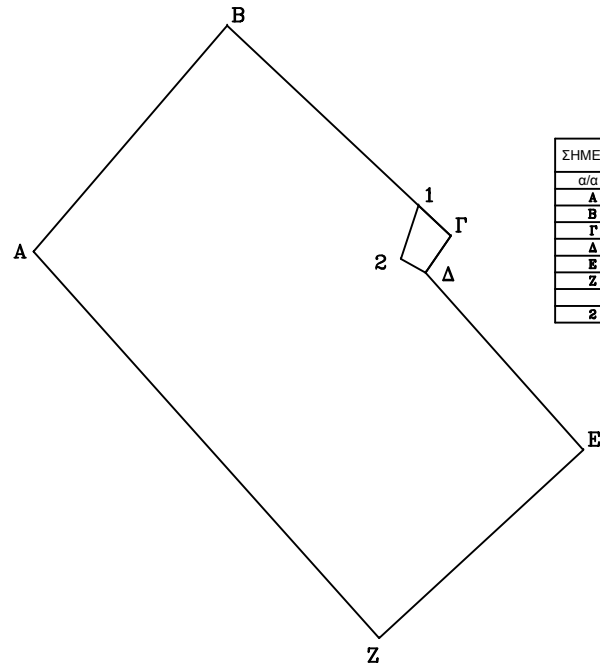

ΣΥΝΟΔΕΥΕΙ ΤΗΝ ΑΡΙΘΜ. 5160/19-02-2015 ΠΡΑΞΗ ΧΑΡΑΚΤΗΡΙΣΜΟΥ ΤΟΥ ΔΑΣΑΡΧΕΙΟΥ ΑΡΝΑΙΑΣ  
 ΚΛΗΡΟΝΟΜΟΙ ΜΑΡΙΚΑΣ ΠΑΝΤΕΛΗ α) ΕΥΘΥΜΙΟΥ ΠΑΝΤΕΛΗ β) ΕΥΓΕΝΙΑΣ ΚΑΡΑΒΑΣΙΛΗ & γ) ΣΟΥΛΤΑΝΑΣ  
 ΣΤΡΟΥΝΗ

ΣΗΜΕΙΑ	ΠΙΝΑΚΑΣ	
	ΣΥΝΤΕΤΑΓΜΕΝΩΝ	
α/α	X	ψ
<b>A</b>	487355.750	4470609.740
<b>B</b>	487392.790	4470652.990
<b>Γ</b>	487435.620	4470612.770
<b>Δ</b>	487430.780	4470605.690
<b>E</b>	487460.950	4470571.800
<b>Z</b>	487421.890	4470535.830
<b>1</b>	487429.434	4470618.579
<b>2</b>	487426.030	4470608.369