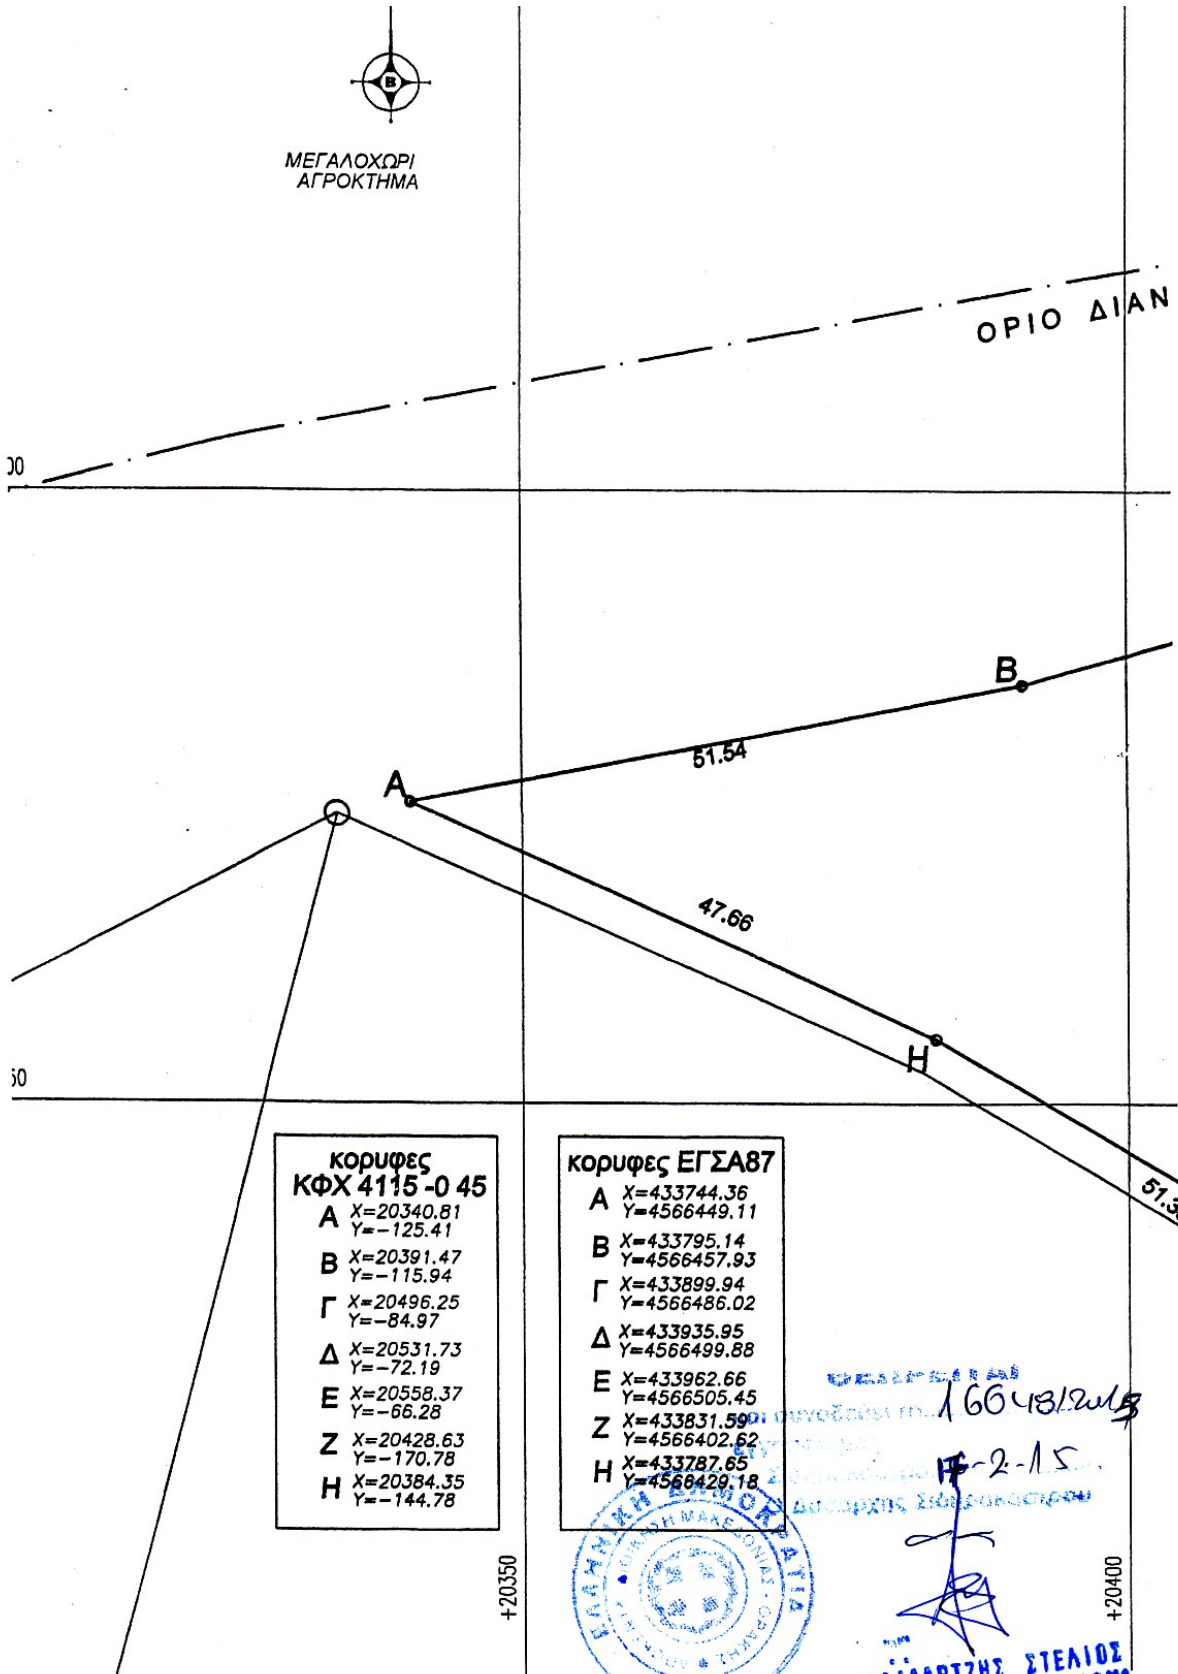

ΜΕΓΑΛΟΧΩΡΙ
ΑΓΡΟΚΤΗΜΑ

**κορυφες
ΚΦΧ 4115-0 45**

A	X=20340.81 Y=-125.41
B	X=20391.47 Y=-115.94
Γ	X=20496.25 Y=-84.97
Δ	X=20531.73 Y=-72.19
E	X=20558.37 Y=-66.28
Z	X=20428.63 Y=-170.78
H	X=20384.35 Y=-144.78

+20350

κορυφες ΕΓΣΑ87

A	X=433744.36 Y=4566449.11
B	X=433795.14 Y=4566457.93
Γ	X=433899.94 Y=4566486.02
Δ	X=433935.95 Y=4566499.88
E	X=433962.66 Y=4566505.45
Z	X=433831.59 Y=4566402.62
H	X=433787.65 Y=4566429.18

17-2-15

ΚΑΙΜΑΚΑ 1/500

+20450

+20500

+20550

ΟΡΘΟΓΩΝΙΟ
 ΚΩ. ΔΙΑΔΙΚ. 16648/2015
 15-2-16
 ΟΡΘΟΓΩΝΙΟ
 α 2