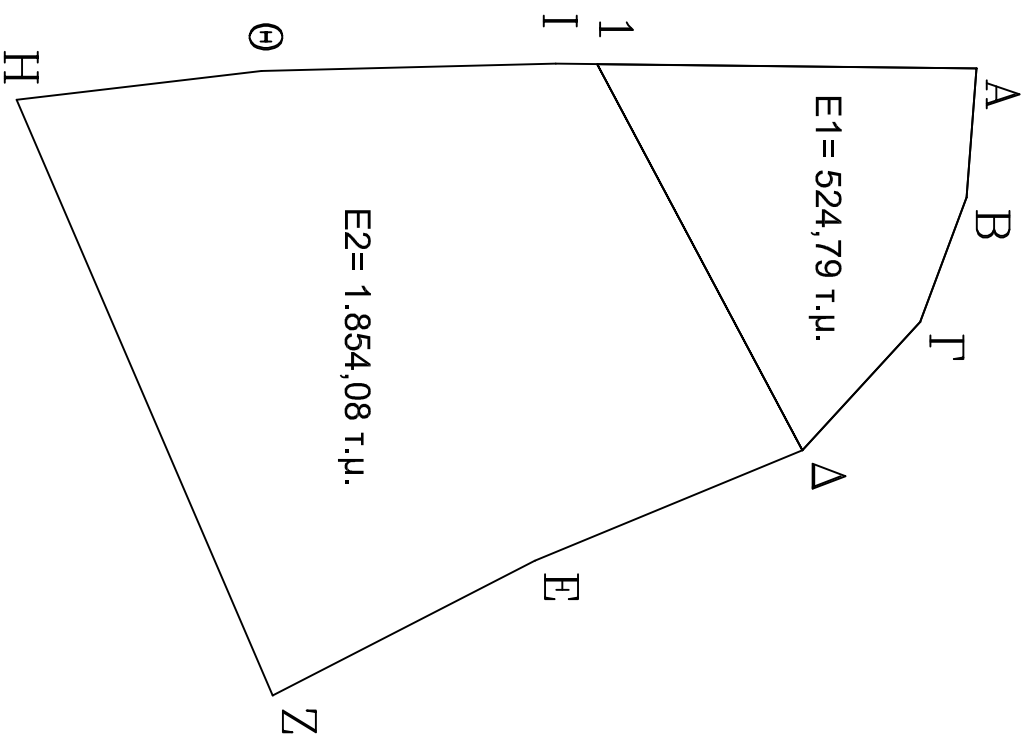

ΟΝΟΜΑΤΕΠΙΘΥΝΥΜΟ ΕΝΔΙΑΦΕΡΟΜΕΝΟΥ: ΣΤΥΛΙΑΝΟΣ ΑΠΘΣΤΟΛΟΣ

ΑΡΙΘΜ. ΠΡΩΤ. ΠΡΑΞΗΣ : 3468/05-02-2015

ΣΗΜΕΙΑ	ΠΙΝΑΚΑΣ ΣΥΝΤΕΤΑΓΜΕΝΩΝ	
	X	Y
A	475174. 79	4486768. 83
B	475184. 84	4486768. 04
Γ	475194. 55	4486764. 43
Δ	475204. 54	4486755. 26
Ε	475213. 15	4486734. 42
Ζ	475223. 64	4486714. 00
Η	475177. 25	4486694. 06
Θ	475175. 00	4486713. 12
Ι	475174. 43	4486736. 03
1	475174. 46	4486739. 28