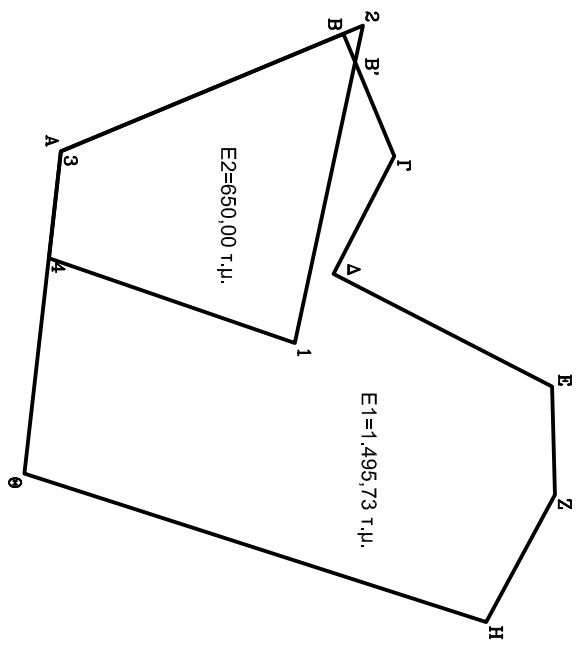

ΟΝΟΜΑΤΕΠΩΝΥΜΟ ΑΙΤΟΥΣΑΣ: ΑΝΑΣΤΑΣΙΑ ΧΑΛΚΙΑ
 ΑΙΩΜ. ΠΡΩΤ. ΠΡΑΞΗΣ ΧΑΡΑΚΤΗΡΙΣΜΟΥ: 4112/11-02-2015

ΣΗΜΕΙΑ	Χ	Υ
A	472234,52	4476391,33
B	472232,00	4476391,43
T	472247,57	4476390,85
A	472247,57	4476390,85
E	472239,57	4476403,65
Z	472271,12	4476403,95
H	472226,82	4476396,43
Θ	472224,58	4476376,23
1	472221,14	4476383,49
2	472234,52	4476391,33
4	472245,90	4476390,04

ΣΗΜΕΙΑ	Χ	Υ
A	472234,52	4476392,67
B'	472224,97	4476392,67