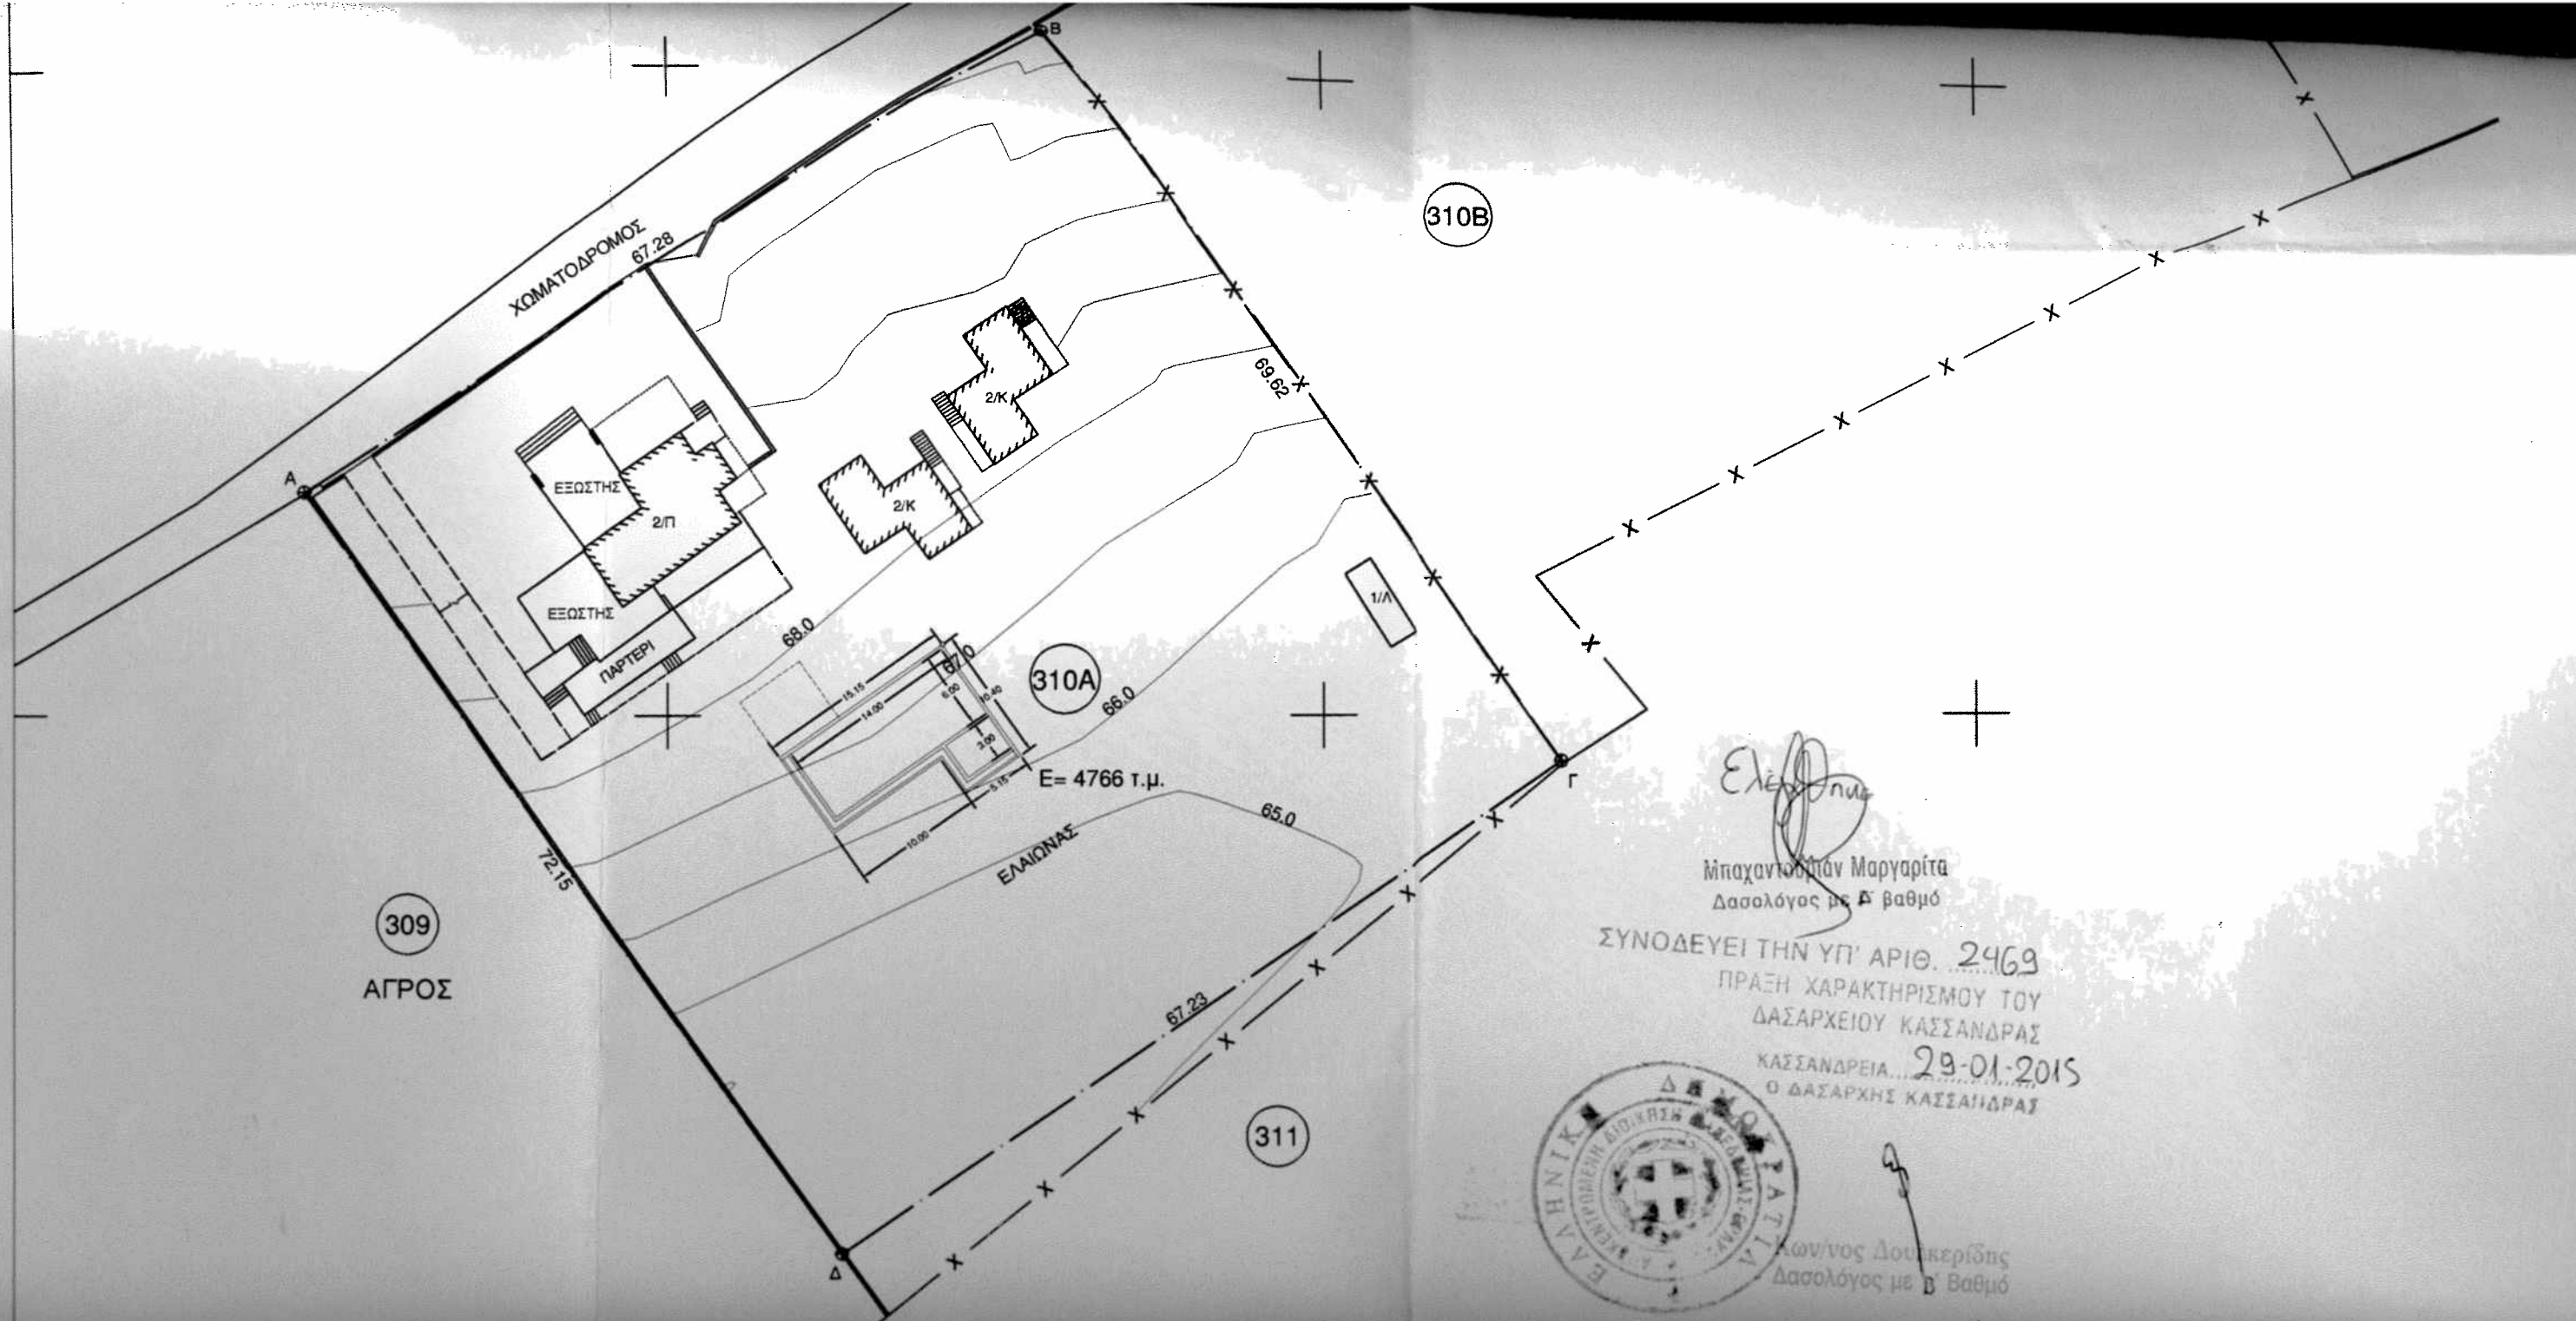

4437300

4437250

4437150

309
ΑΓΡΟΣ

310A

310B

311

Ελένη

Μπαχανιώτην Μαργαρίτα
Δασολόγος με Β βαθμό

ΣΥΝΟΔΕΥΕΙ ΤΗΝ ΥΠ' ΑΡΙΘ. 2469
ΠΡΑΞΗ ΧΑΡΑΚΤΗΡΙΣΜΟΥ ΤΟΥ
ΔΑΣΑΡΧΕΙΟΥ ΚΑΣΣΑΝΔΡΑΣ
ΚΑΣΣΑΝΔΡΕΙΑ 29-01-2015
Ο ΔΑΣΑΡΧΗΣ ΚΑΣΣΑΝΔΡΑΣ

Κωνσταντίνος Δουκερίδης
Δασολόγος με Β βαθμό

ΠΙΝΑΚΑΣ ΣΥΝΤΕΤΑΓΜΕΝΩΝ

Όνομα σημείου	Τιμές σε ΕΓΣΑ 87	
	Χ	Υ
A	442572.11	4437267.34
B	442628.71	4437303.71
Γ	442668.35	4437246.48
Δ	442613.20	4437208.03