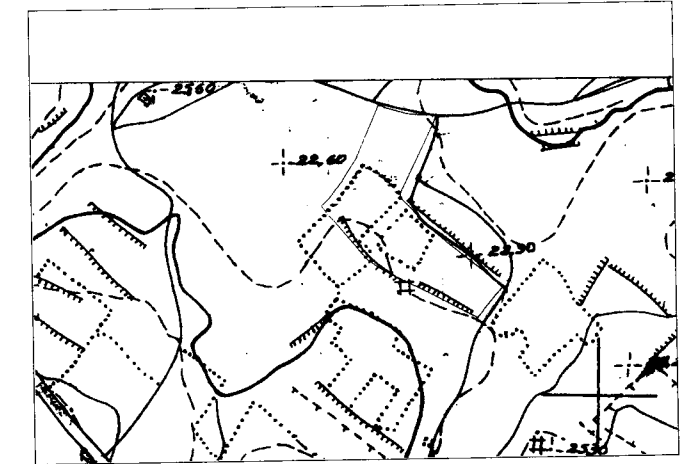

ΔΗΛΩΣΗ ΥΛΟΠΟΙΗΣΗΣ ΟΡΙΩΝ

Η κάτωθι υπογραφόμενη Ειρήνη Γκουτζαμάνη ιδιοκτήτρια του αγροτεμαχίου που φαίνεται στο τοπογραφικό διάγραμμα τα στοιχεία (ΑΒΓ...ΠΡΣ...ΥΦΨΩα..εΑ) δηλώνω ότι τα όρια που έχω υλοποιήσει σ' αυτό είναι ορθά.

Η ΔΗΛΟΥΣΑ

ΙΔΙΟΚΤΗΣΙΑ
ΚΛ. ΝΙΚΗΤΑΚΗ

ΙΔΙΟΚΤΗΣΙΑ
ΑΝΑΣΤΑΣΙΟΥ ΤΖΕΡΕΦΟΥ

Ε(ΑΒΓ...ΠΡΣ...ΦΧΨΩα..δεΑ)=6623.02 τ.μ.

Απόσπασμα χάρτη ΓΗΣ
7398_7

ΟΙ ΕΝΤΕΛΕΣΤΕΣ ΚΟΡΥΦΩΝ ΣΕ ΕΓΣΑ '87

1) 2)
 Παναγιώτης Καλογερίνης
 Δασοπόνος

ΘΕΩΡΗΘΗΚΕ