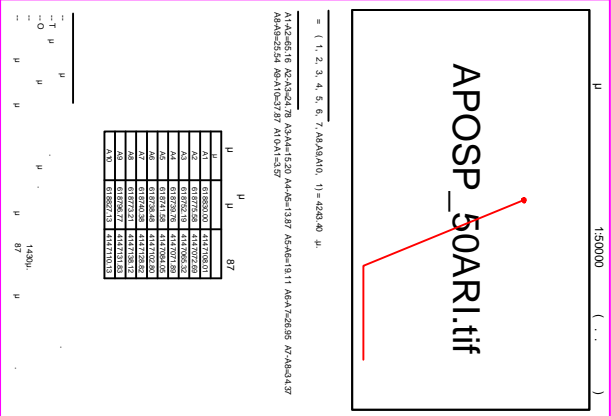

1:50000 (. . .)

ΑΠΟΚΕΝΤΡΩΜΕΝΗ ΔΙΟΙΚΗΣΗ ΑΤΤΙΚΟΥ
ΔΙΕΥΘΥΝΣΗ ΔΑΣΩΝ Π.Ε. ΚΥΚΛΑΔΩΝ
Αρ.Αρ.2554 Αρ.Α.Π.03.87 Α.Π.Α.Ι.Δ.Σ.Ε

Κ 1:200
2015