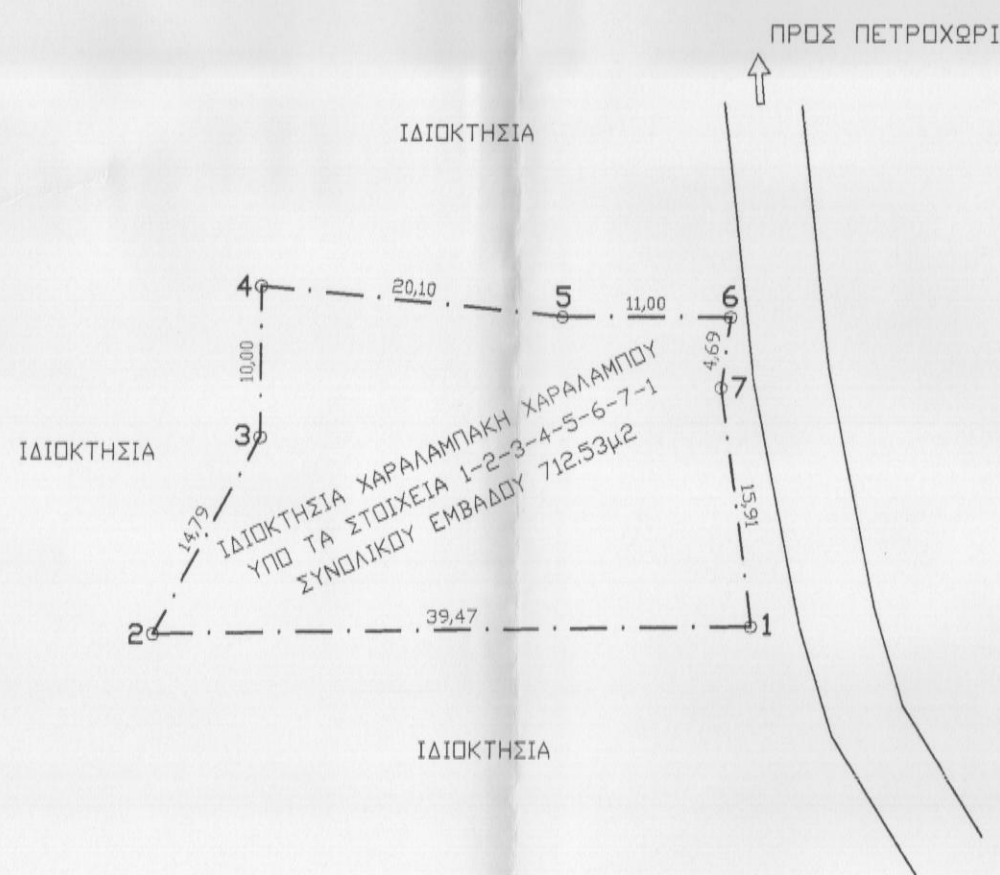

ΧΑΡΤΗΣ ΓΥΣ 953402

ΚΛΙΜΑΚΑ 1/5.000

ΕΜΒΑΔΟΜΕΤΡΗΣΗ ΓΗΠΕΔΟΥ			
Με τη βοήθεια των ορθογωνικών συντεταγμένων των κορυφών του			
ΣΗΜΕΙΟ	X	Y	ΜΗΚΟΣ
1	563074.47	3893813.56	39,47
2	563035.00	3893812,97	14,79
4	563042.00	3893806,00	10,00
5	563042.00	3893836,00	20,10
6	563062.00	3893834,00	11,00
7	563073.00	3893834,00	4,69
8	563072.43	3893829,34	15,91
1	563074.47	3893813,56	

$E = 1/2 \sum (X_i + X_{i+1}) (Y_i - Y_{i+1})$
 $E = 712,53 \mu^2$

ΥΠΟΜΝΗΜΑ

- Περιγραφή ιδιοκτησίας :
- Η υπό τα στοιχεία 1-2-3-4-5-6-7-1 ιδιοκτησία Χαραλαμπίκη Χαραλαμπίου βρίσκεται στη θέση "Φαράγγια" εκτός ορίων οικισμού (συνεκτικό τμήμα) Πετροχωρίου Δήμου Αμαρίου, Περιφ. Ενότητας Ρεθύμνου.
- Εμβαδόν ιδιοκτησίας : 712,53 μ²
- Απόσταση από τα όρια (συνεκτικό τμήμα) του οικισμού Πετροχωρίου 1815,00μ
- Απόσταση από τα όρια (συνεκτικό τμήμα) του οικισμού Βυζαρίου 2255,00μ
- Τα όρια εδείχθησαν από τον ιδιοκτήτη.
- Χάρτης Γ.Υ.Σ. 9534_2
- Η ιδιοκτησία βρίσκεται εκτός ζώνης natura.