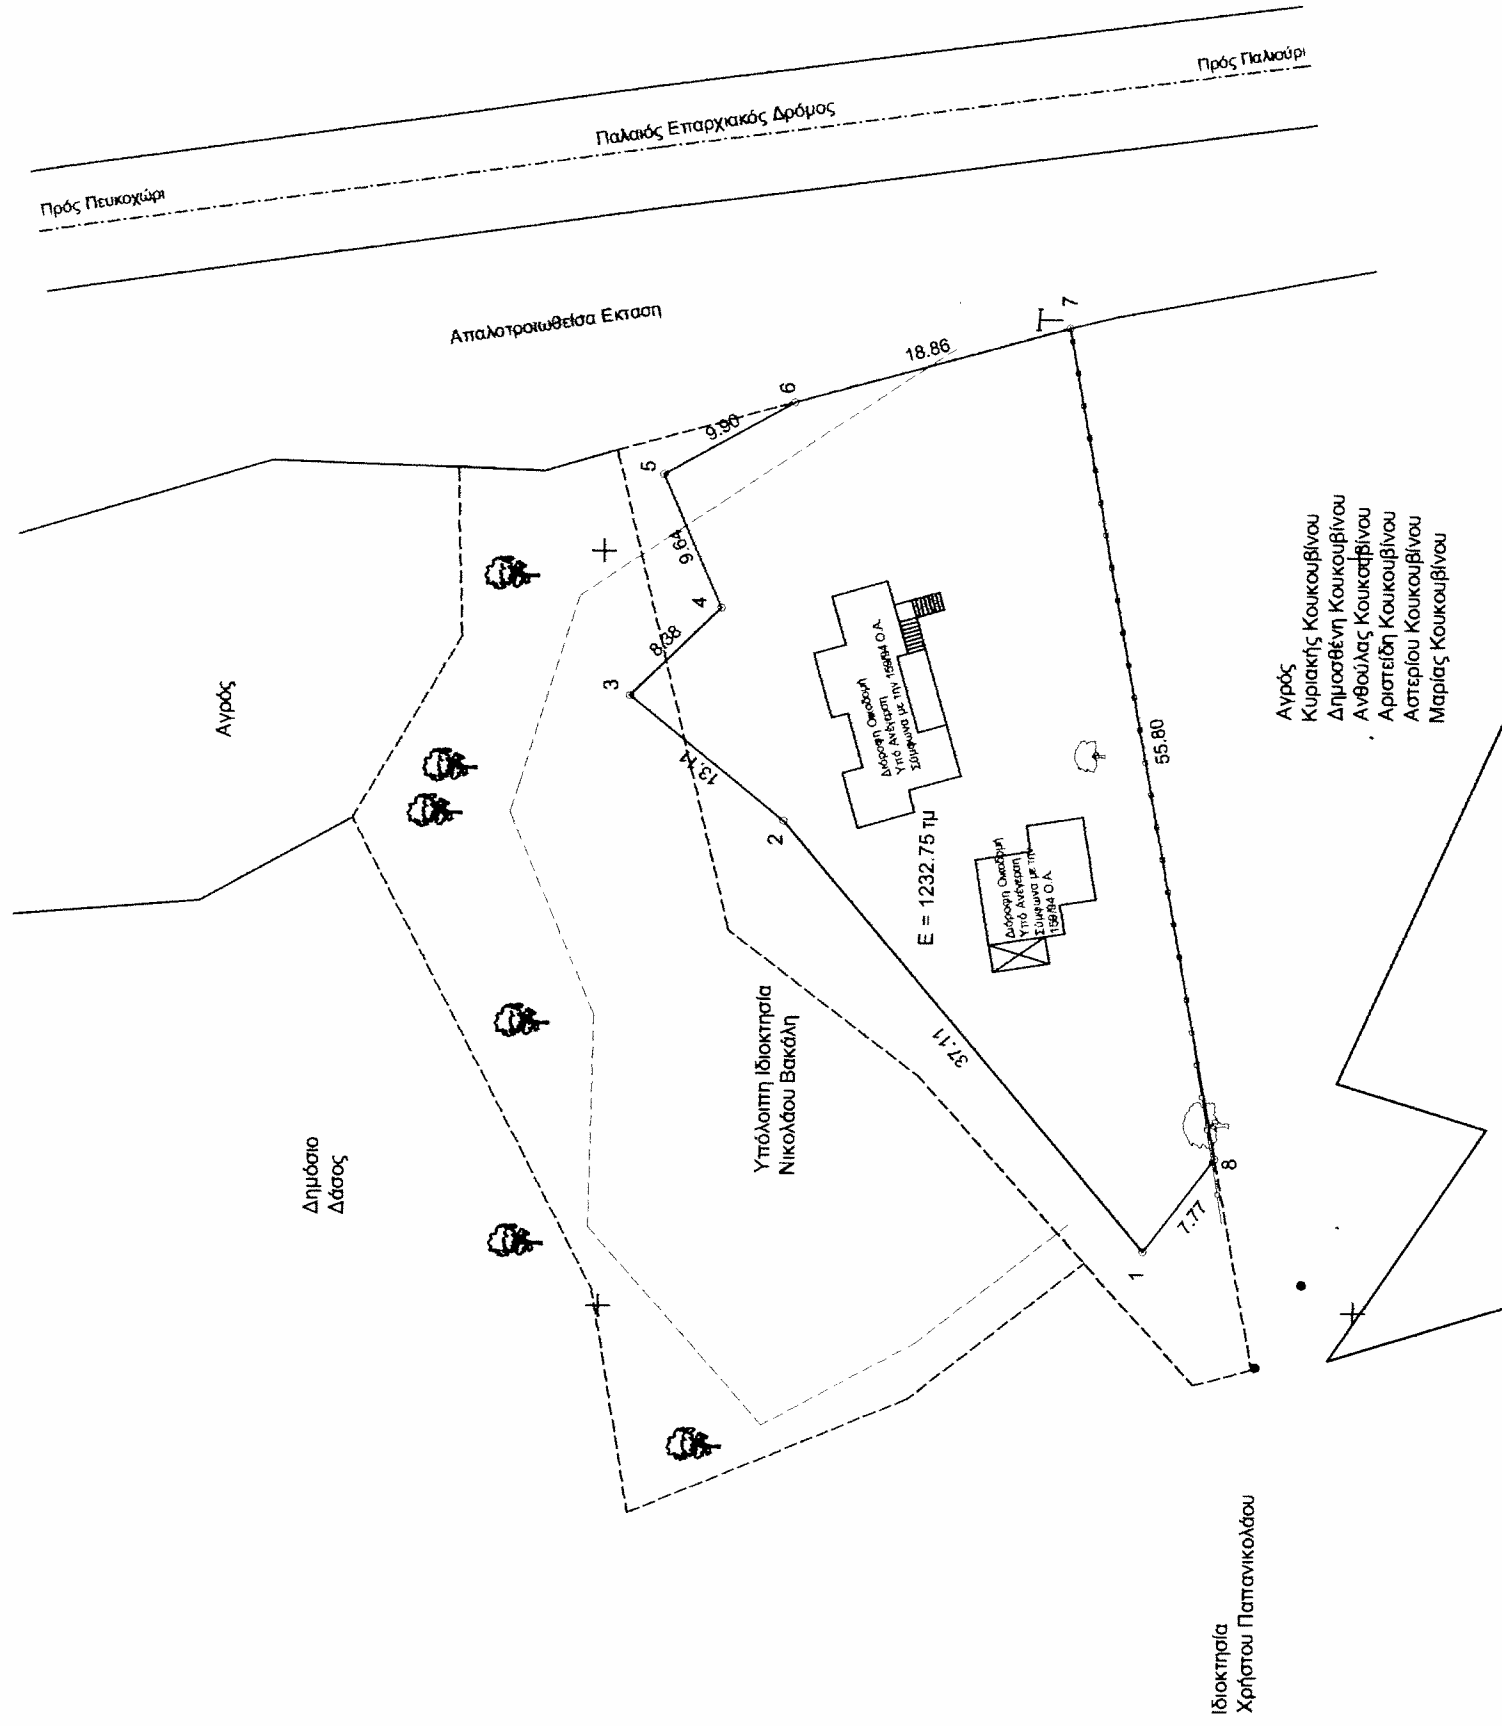

4423400

+

ΕΓΧΡΩΜΟΣ 23-03-2015

ΕΛΕΥΘΕΡΙΟΣ ΘΕΟΛΟΓΙΔΗΣ
Δασολόγος με 6^ο βαθμό

ΣΥΝΟΔΕΥΕΙ ΤΗΝ ΥΠ' ΑΡΙΘ. 7224
ΠΡΑΞΗ ΧΑΡΑΚΤΗΡΙΣΜΟΥ ΤΟΥ
ΔΑΣΑΡΧΕΙΟΥ ΚΑΣΣΑΝΔΡΑΣ.

ΚΑΣΣΑΝΔΡΕΙΑ 23-03-2014
Ο ΔΑΣΑΡΧΗΣ ΚΑΣΣΑΝΔΡΑΣ

Κων/νος Δουλκεριδης
Δασολόγος με 6^ο Βαθμό

4423350

+

+

α/α	E	N
1.	471903.967	4423213.941
2.	471932.233	4423237.986
3.	471940.438	4423248.214
4.	471946.279	4423242.206
5.	471955.090	4423246.112
6.	471959.939	4423237.478
7.	471965.032	4423219.314
8.	471910.148	4423209.240

4423300

+

ΔΗΛΩΣΗ ΙΔΙΟΚΤΗΤΗ (ΝΟΜΟΥ 4030 / 2011)

Ο κ/τωβή υπαγεγραμμένος Βακάλης Νικόλαος δηλώνει ότι:

1. Το άρκα του γεωτεμάχου με στοιχεία 1,2,3,4,5,6,7,8,1^η Εμβαδού(Ε) 1232,75 τμ που βρίσκεται στη θέση "Χρούσος" του Δημοτικού Διαμερίσματος Παλαιού της Δημοτικής Ενότητας Παλλήνης του Δήμου Κασσάνδρας της Περιφέρειας Ελλάδας, Χαλκιδικής, υπεδείχθησαν από εμένα.

2. Ευθύνομαι για την ακρίβεια των δηλωμένων ορίων του γεωτεμάχου

Ο ΔΗΛΩΝ

4423250

4423200

4423200